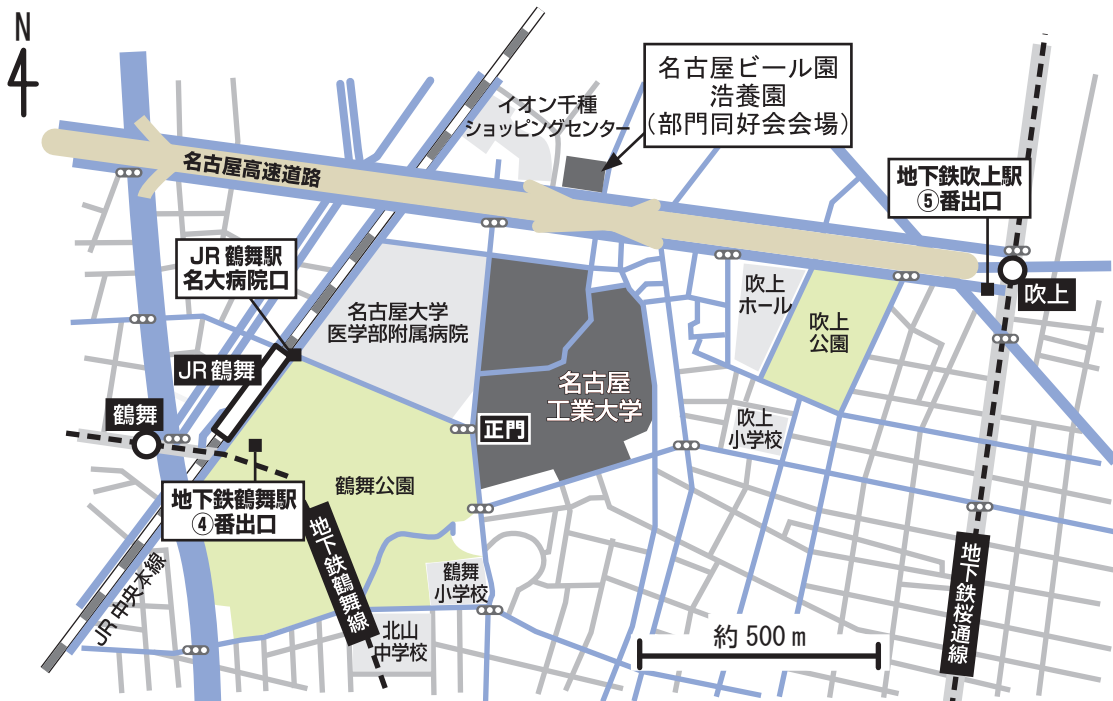

# アクセスマップ

大会会場（名古屋工業大学，〒466-8555 名古屋市昭和区御器所町<sup>ごきそちやう</sup>）  
 J R：中央本線「鶴舞駅」下車（名大病院口から東へ約400 m）  
 地下鉄：鶴舞線「鶴舞駅」下車（4番出口から東へ約500 m）  
 桜通線「吹上駅」下車（5番出口から西へ約900 m）  
 名古屋駅から：名古屋－（JR中央本線で2駅，7分，180円）→鶴舞  
 名古屋－（タクシー，約15分，およそ2,200円）→名工大  
 中部国際空港から：中部国際空港－（名鉄※，790円）→金山－（JR中央本線，3分，140円）→鶴舞  
 ※ミュースカイ24分（追加料金350円），特急32分，準急43分，各駅47分  
 懇親会会場（ホテルグランコート名古屋，〒460-0023 名古屋市中区金山町一丁目1番1号）  
 J R・名鉄・地下鉄：「金山駅」南口すぐ

広域地図

詳細地図