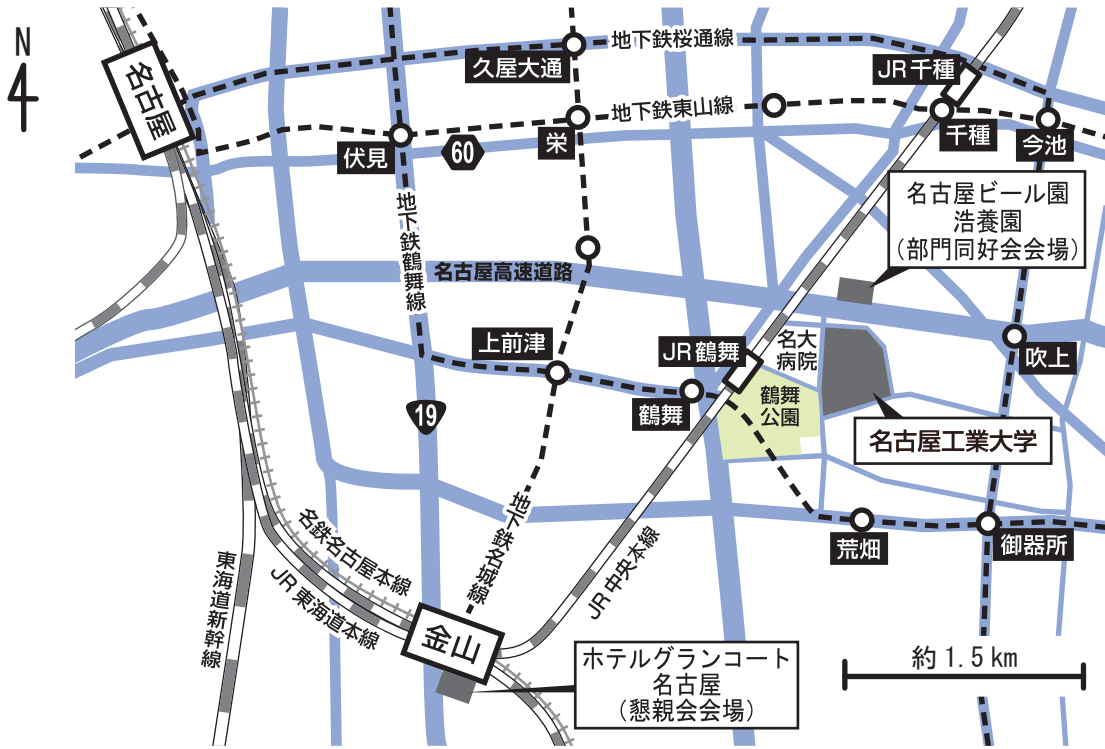

# アクセスマップ

大会会場（名古屋工業大学，〒466-8555 名古屋市昭和区御器所町<sup>ごきそちやう</sup>）  
 J R：中央本線「鶴舞駅」下車（名大病院口から東へ約400 m）  
 地下鉄：鶴舞線「鶴舞駅」下車（4番出口から東へ約500 m）  
 桜通線「吹上駅」下車（5番出口から西へ約900 m）  
 名古屋駅から：名古屋－（JR中央本線で2駅，7分，180円）→鶴舞  
 名古屋－（タクシー，約15分，およそ2,200円）→名工大  
 中部国際空港から：中部国際空港－（名鉄※，790円）→金山－（JR中央本線，3分，140円）→鶴舞  
 ※ミュースカイ24分（追加料金350円），特急32分，準急43分，各駅47分  
 懇親会会場（ホテルグランコート名古屋，〒460-0023 名古屋市中区金山町一丁目1番1号）  
 J R・名鉄・地下鉄：「金山駅」南口すぐ

広域地図

詳細地図