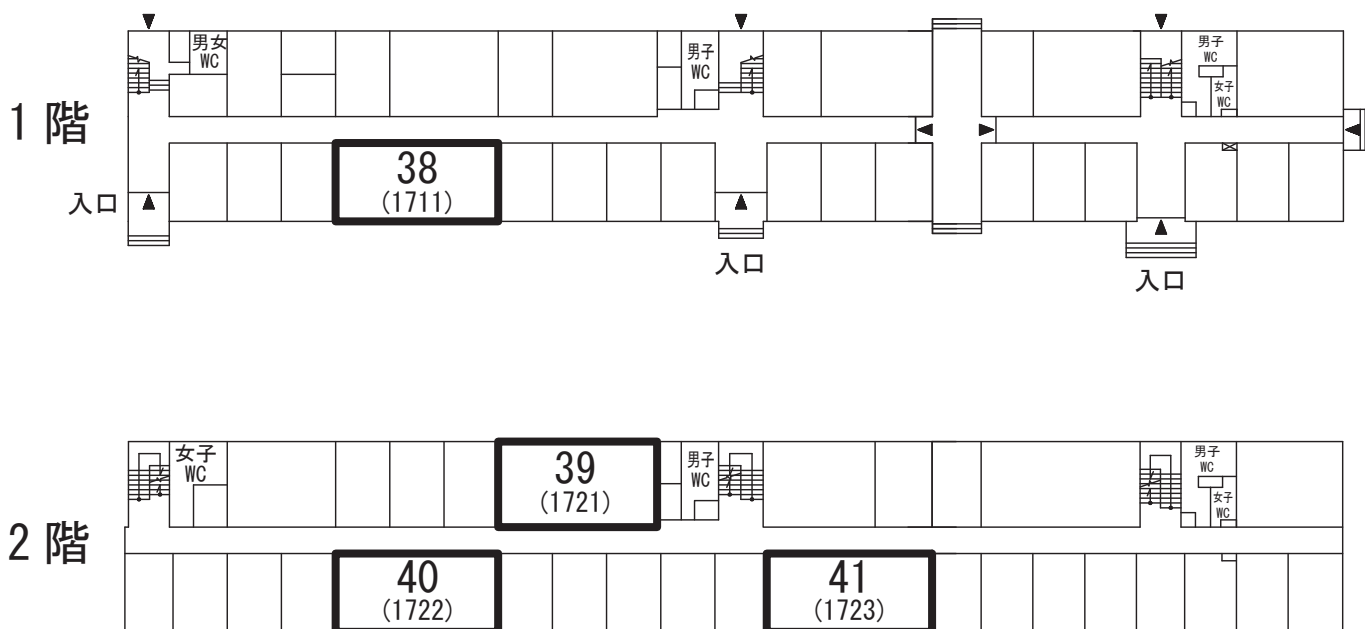

52・53号館（講演室（第01～21室），機械遺産のパネル展示，休憩室）

各部屋の2桁の数字が講演室番号，括弧内の数字は学内名称（建物名 + 階数 + 番号）

1号館（講演室（第22～24室），会議室（m01室））

2号館（講演室（第25～32室），会議室（m02室））

各部屋の2桁の数字が講演室番号，括弧内の数字は学内名称（建物名 + 階数 + 番号）

3号館（講演室（第33～35室）、会議室（m03～m08室））

2階

1階ピロティ東側の入口から、階段で2階に上がって下さい。
※ m04～m08 会議室は、各階エレベータホール正面にあります。

6号館（会議室（m09室））

1階北側の入口から入り、
エレベータで11階に上がって下さい。

11階

11号館（会議室（m10室））

2階

1階入口から階段で2階に上がって下さい。

各部屋の2桁の数字が講演室番号、括弧内の数字は学内名称（建物名＋階数＋番号）

12号館（講演室（第36, 37室））

1階北側の入口から、階段で2階に上がって下さい。

17号館（講演室（第38～41室））

各部屋の2桁の数字が講演室番号、括弧内の数字は学内名称（建物名 + 階数 + 番号）

19号館（会議室（m11室），休憩室）

▲ 南側中央の入口から入って下さい.

大学会館（会議室（m12室），講演室（第42室））