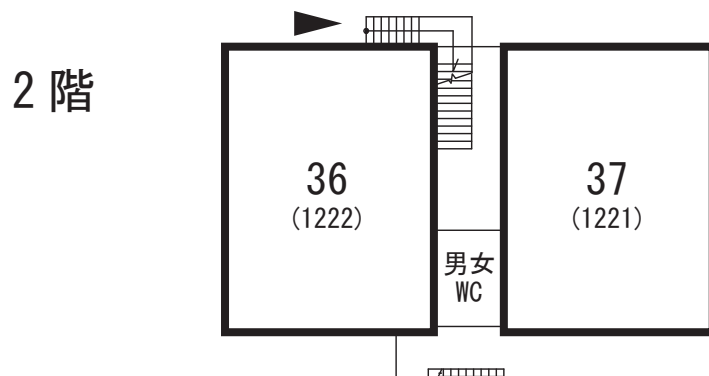

52・53号館（講演室（第01～21室），機械遺産のパネル展示，休憩室）

各部屋の2桁の数字が講演室番号，括弧内の数字は学内名称（建物名 + 階数 + 番号）

1号館（講演室（第22～24室），会議室（m01室））

2号館（講演室（第25～32室），会議室（m02室））

各部屋の2桁の数字が講演室番号，括弧内の数字は学内名称（建物名 + 階数 + 番号）

3号館（講演室（第33～35室）、会議室（m03～m08室））

2階

1階ピロティ東側の入口から、階段で2階に上がって下さい。
※ m04～m08 会議室は、各階エレベータホール正面にあります。

6号館（会議室（m09室））

1階北側の入口から入り、
エレベータで11階に上がって下さい。

11階

11号館（会議室（m10室））

2階

1階入口から階段で2階に上がって下さい。

各部屋の2桁の数字が講演室番号、括弧内の数字は学内名称（建物名＋階数＋番号）

12号館（講演室（第36, 37室））

1階北側の入口から、階段で2階に上がって下さい。

17号館（講演室（第38～41室））

各部屋の2桁の数字が講演室番号、括弧内の数字は学内名称（建物名 + 階数 + 番号）

19号館（会議室（m11室），休憩室）

▲ 南側中央の入口から入って下さい.

大学会館（会議室（m12室），講演室（第42室））