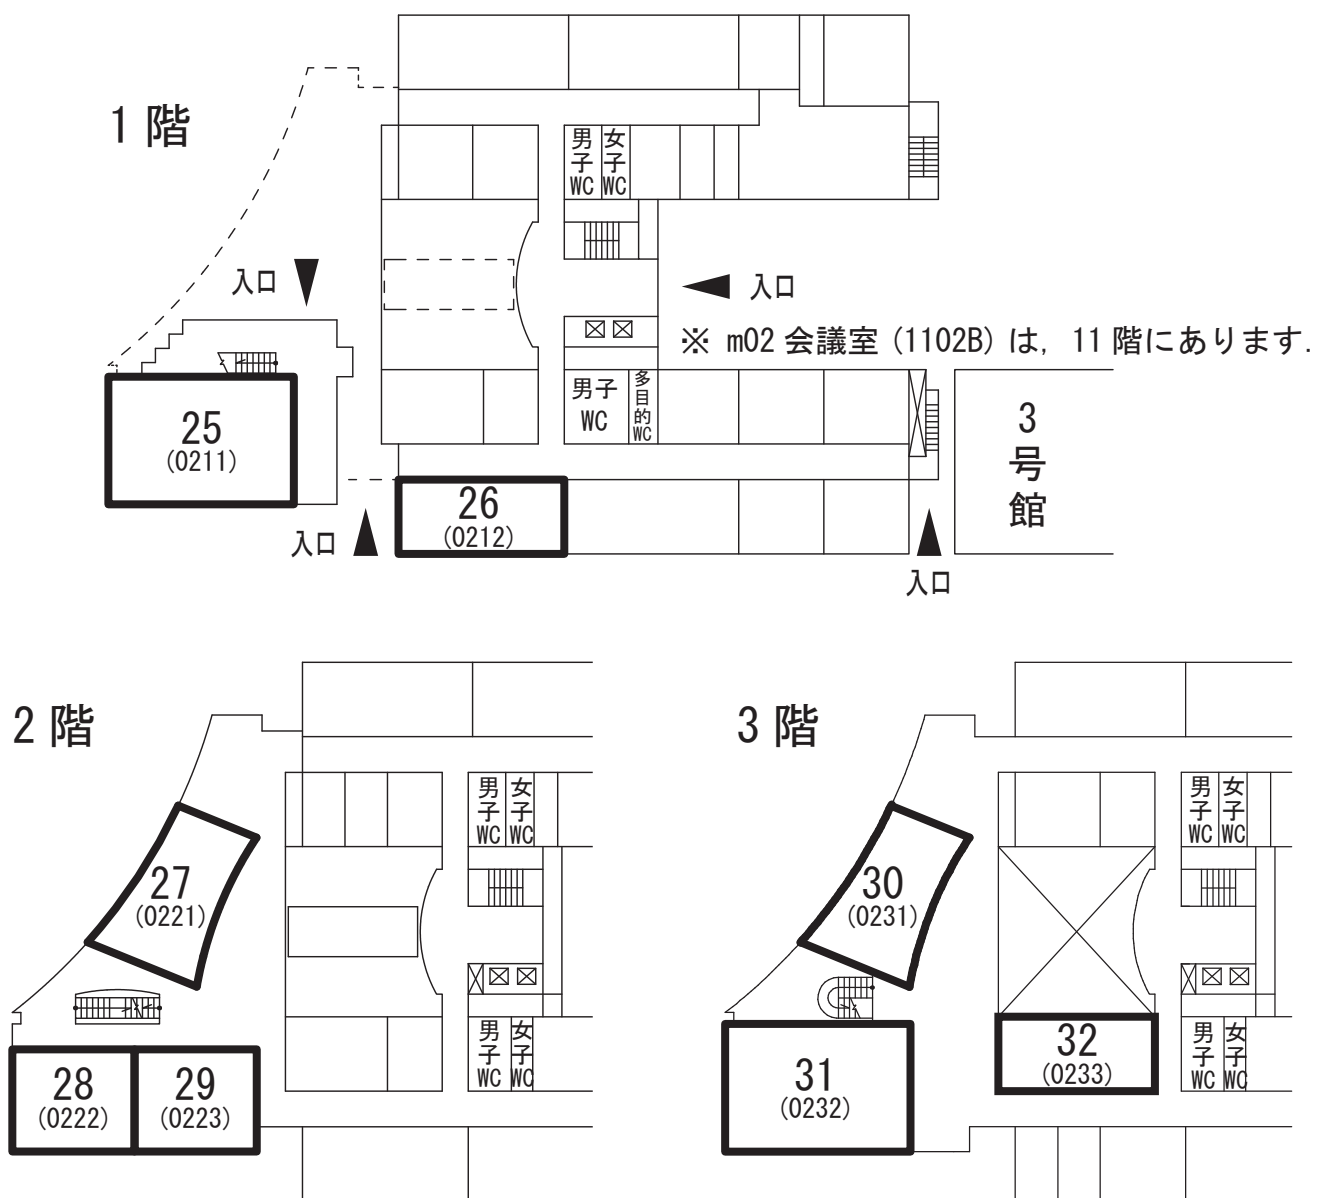

52・53号館（講演室（第01～21室），機械遺産のパネル展示，休憩室）

各部屋の2桁の数字が講演室番号，括弧内の数字は学内名称（建物名 + 階数 + 番号）

1号館（講演室（第22～24室），会議室（m01室））

2号館（講演室（第25～32室），会議室（m02室））

各部屋の2桁の数字が講演室番号，括弧内の数字は学内名称（建物名 + 階数 + 番号）

3号館（講演室（第33～35室）、会議室（m03～m08室））

2階

1階ピロティ東側の入口から、階段で2階に上がって下さい。
※ m04～m08 会議室は、各階エレベータホール正面にあります。

6号館（会議室（m09室））

1階北側の入口から入り、
エレベータで11階に上がって下さい。

11階

11号館（会議室（m10室））

2階

1階入口から階段で2階に上がって下さい。

各部屋の2桁の数字が講演室番号、括弧内の数字は学内名称（建物名＋階数＋番号）

12号館（講演室（第36, 37室））

1階北側の入口から、階段で2階に上がって下さい。

17号館（講演室（第38～41室））

各部屋の2桁の数字が講演室番号、括弧内の数字は学内名称（建物名 + 階数 + 番号）

19号館（会議室（m11室），休憩室）

▲ 南側中央の入口から入って下さい.

大学会館（会議室（m12室），講演室（第42室））

食堂は、1階と2階（カフェテリア）にあります。

2階

▲ 1階入口から階段で上がって下さい.

3階