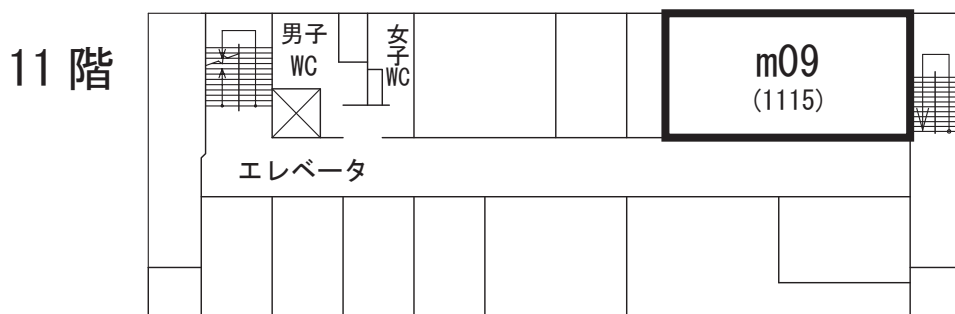

52・53号館（講演室（第01～21室），機械遺産のパネル展示，休憩室）

各部屋の2桁の数字が講演室番号，括弧内の数字は学内名称（建物名 + 階数 + 番号）

1号館（講演室（第22～24室），会議室（m01室））

2号館（講演室（第25～32室），会議室（m02室））

各部屋の2桁の数字が講演室番号，括弧内の数字は学内名称（建物名 + 階数 + 番号）

3号館（講演室（第33～35室）、会議室（m03～m08室））

2階

1階ピロティ東側の入口から、階段で2階に上がって下さい。
※ m04～m08 会議室は、各階エレベータホール正面にあります。

6号館（会議室（m09室））

1階北側の入口から入り、
エレベータで11階に上がって下さい。

11階

11号館（会議室（m10室））

2階

1階入口から階段で2階に上がって下さい。

各部屋の2桁の数字が講演室番号、括弧内の数字は学内名称（建物名＋階数＋番号）

12号館（講演室（第36, 37室））

1階北側の入口から、階段で2階に上がって下さい。

17号館（講演室（第38～41室））

各部屋の2桁の数字が講演室番号、括弧内の数字は学内名称（建物名 + 階数 + 番号）

19号館（会議室（m11室），休憩室）

▲ 南側中央の入口から入って下さい.

大学会館（会議室（m12室），講演室（第42室））