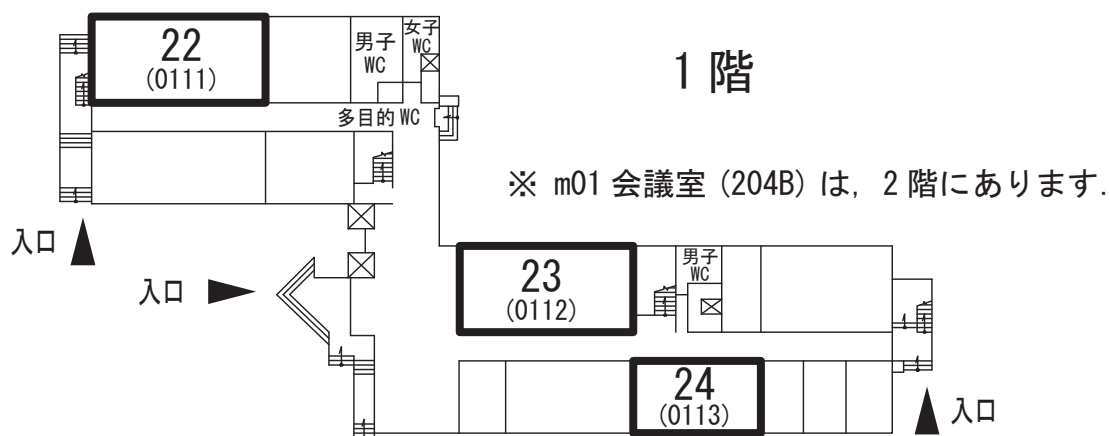

52・53号館（講演室（第01～21室），機械遺産のパネル展示，休憩室）

各部屋の2桁の数字が講演室番号，括弧内の数字は学内名称（建物名 + 階数 + 番号）

1号館（講演室（第22～24室），会議室（m01室））

2号館（講演室（第25～32室），会議室（m02室））

各部屋の2桁の数字が講演室番号，括弧内の数字は学内名称（建物名 + 階数 + 番号）

3号館（講演室（第33～35室）、会議室（m03～m08室））

2階

1階ピロティ東側の入口から、階段で2階に上がって下さい。
※ m04～m08 会議室は、各階エレベータホール正面にあります。

6号館（会議室（m09室））

1階北側の入口から入り、
エレベータで11階に上がって下さい。

11階

11号館（会議室（m10室））

2階

1階入口から階段で2階に上がって下さい。

各部屋の2桁の数字が講演室番号、括弧内の数字は学内名称（建物名＋階数＋番号）

12号館（講演室（第36, 37室））

1階北側の入口から、階段で2階に上がって下さい。

17号館（講演室（第38～41室））

各部屋の2桁の数字が講演室番号、括弧内の数字は学内名称（建物名 + 階数 + 番号）

19号館（会議室（m11室），休憩室）

▲ 南側中央の入口から入って下さい.

大学会館（会議室（m12室），講演室（第42室））