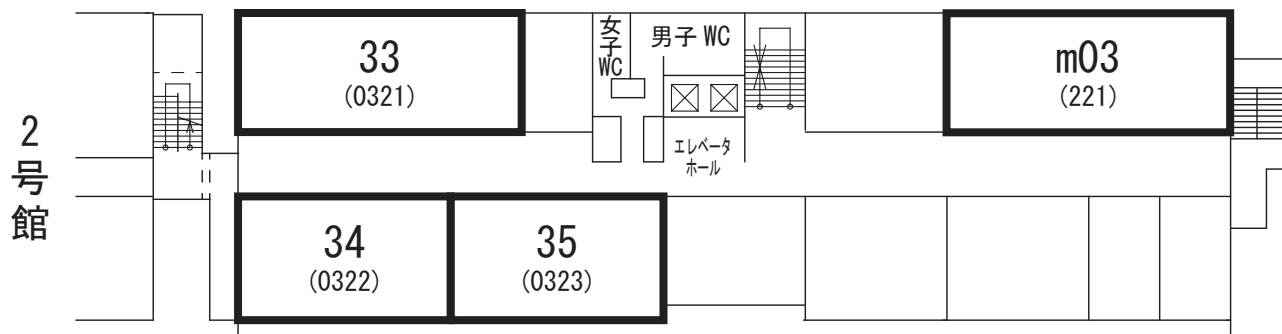

52・53号館（講演室（第01～21室），機械遺産のパネル展示，休憩室）

各部屋の2桁の数字が講演室番号，括弧内の数字は学内名称（建物名 + 階数 + 番号）

1号館（講演室（第22～24室），会議室（m01室））

2号館（講演室（第25～32室），会議室（m02室））

各部屋の2桁の数字が講演室番号，括弧内の数字は学内名称（建物名 + 階数 + 番号）

3号館（講演室（第33～35室）、会議室（m03～m08室））

2階

1階ピロティ東側の入口から、階段で2階に上がって下さい。
※ m04～m08 会議室は、各階エレベータホール正面にあります。

6号館（会議室（m09室））

1階北側の入口から入り、
エレベータで11階に上がって下さい。

11階

11号館（会議室（m10室））

2階

1階入口から階段で2階に上がって下さい。

各部屋の2桁の数字が講演室番号、括弧内の数字は学内名称（建物名＋階数＋番号）

12号館（講演室（第36, 37室））

1階北側の入口から、階段で2階に上がって下さい。

17号館（講演室（第38～41室））

各部屋の2桁の数字が講演室番号、括弧内の数字は学内名称（建物名 + 階数 + 番号）

19号館（会議室（m11室），休憩室）

▲ 南側中央の入口から入って下さい.

大学会館（会議室（m12室），講演室（第42室））