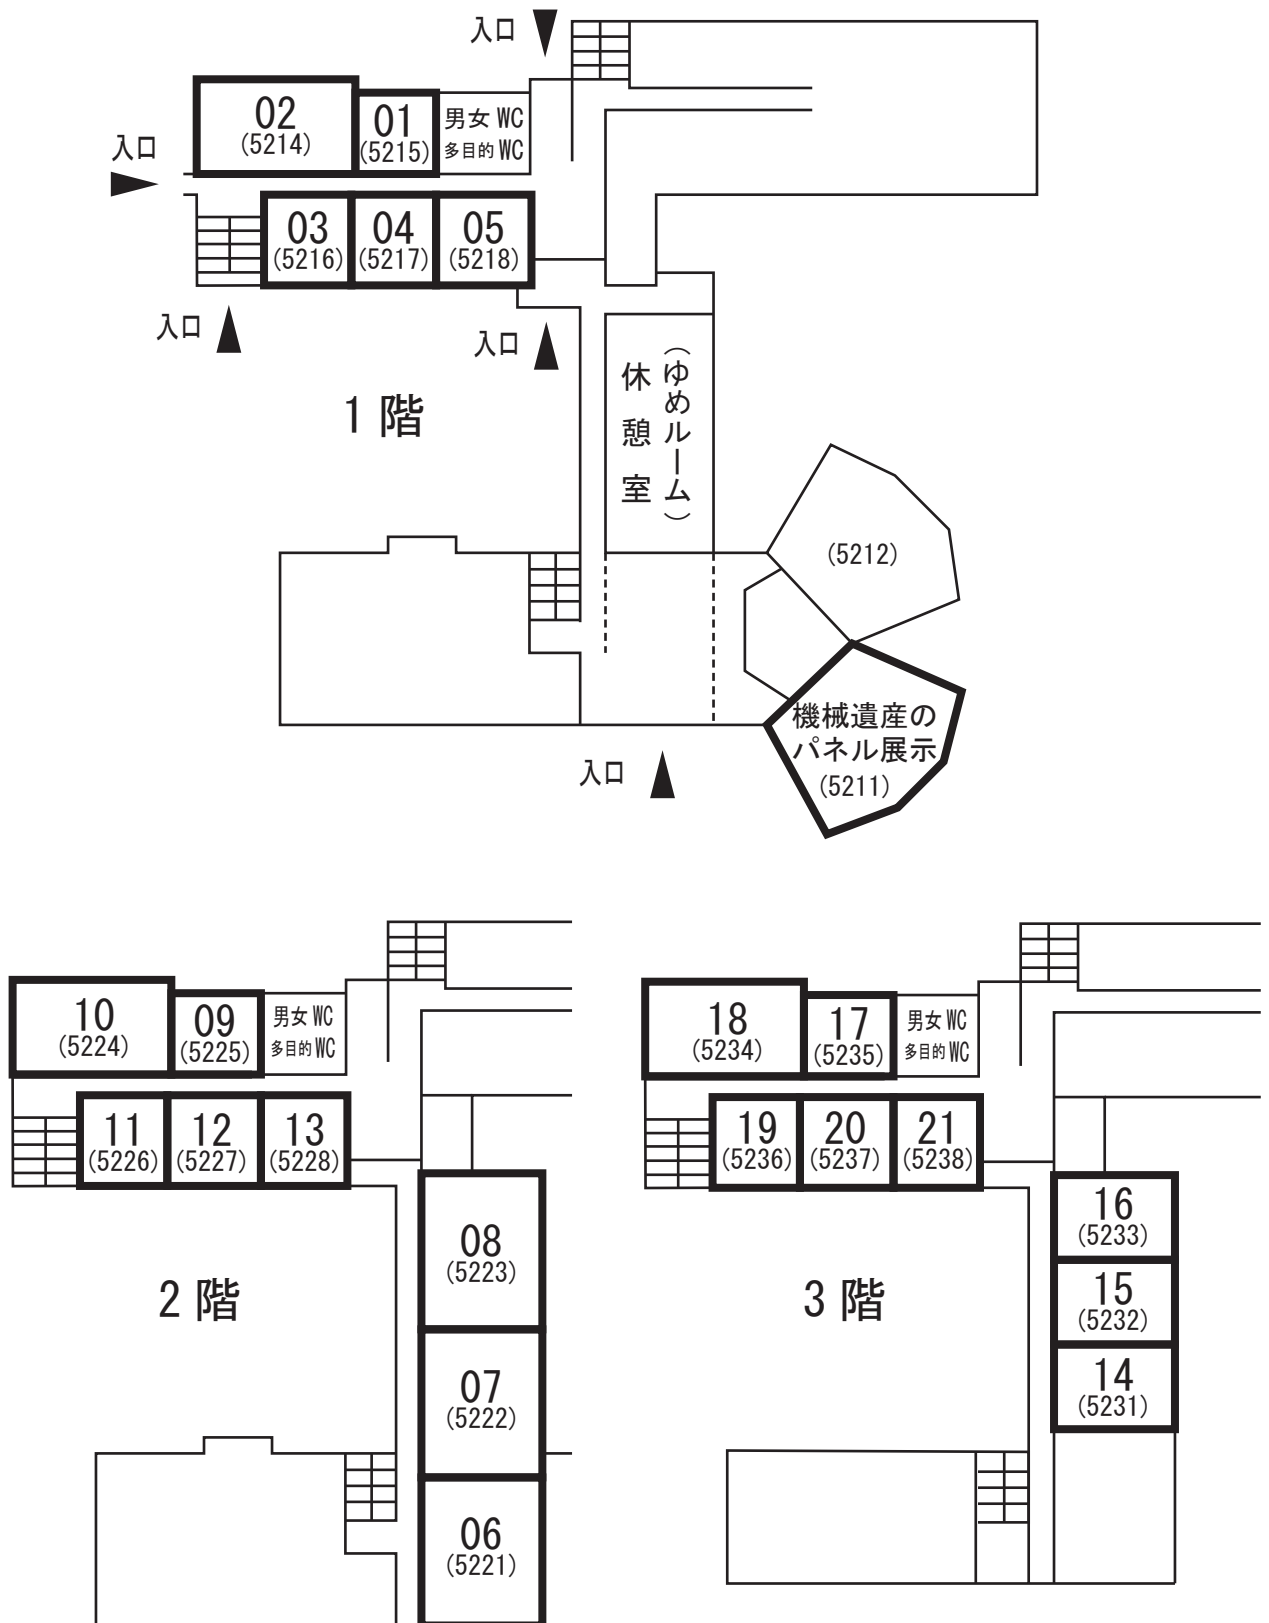

52・53号館（講演室（第01～21室），機械遺産のパネル展示，休憩室）

各部屋の2桁の数字が講演室番号，括弧内の数字は学内名称（建物名 + 階数 + 番号）

1号館（講演室（第22～24室），会議室（m01室））

2号館（講演室（第25～32室），会議室（m02室））

各部屋の2桁の数字が講演室番号，括弧内の数字は学内名称（建物名 + 階数 + 番号）

3号館（講演室（第33～35室）、会議室（m03～m08室））

2階

1階ピロティ東側の入口から、階段で2階に上がって下さい。
※ m04～m08 会議室は、各階エレベータホール正面にあります。

6号館（会議室（m09室））

1階北側の入口から入り、
エレベータで11階に上がって下さい。

11階

11号館（会議室（m10室））

2階

1階入口から階段で2階に上がって下さい。

各部屋の2桁の数字が講演室番号、括弧内の数字は学内名称（建物名＋階数＋番号）

12号館（講演室（第36, 37室））

1階北側の入口から、階段で2階に上がって下さい。

17号館（講演室（第38～41室））

各部屋の2桁の数字が講演室番号、括弧内の数字は学内名称（建物名 + 階数 + 番号）

19号館（会議室（m11室），休憩室）

▲ 南側中央の入口から入って下さい.

大学会館（会議室（m12室），講演室（第42室））

食堂は、1階と2階（カフェテリア）にあります。

2階

▲ 1階入口から階段で上がって下さい.

3階