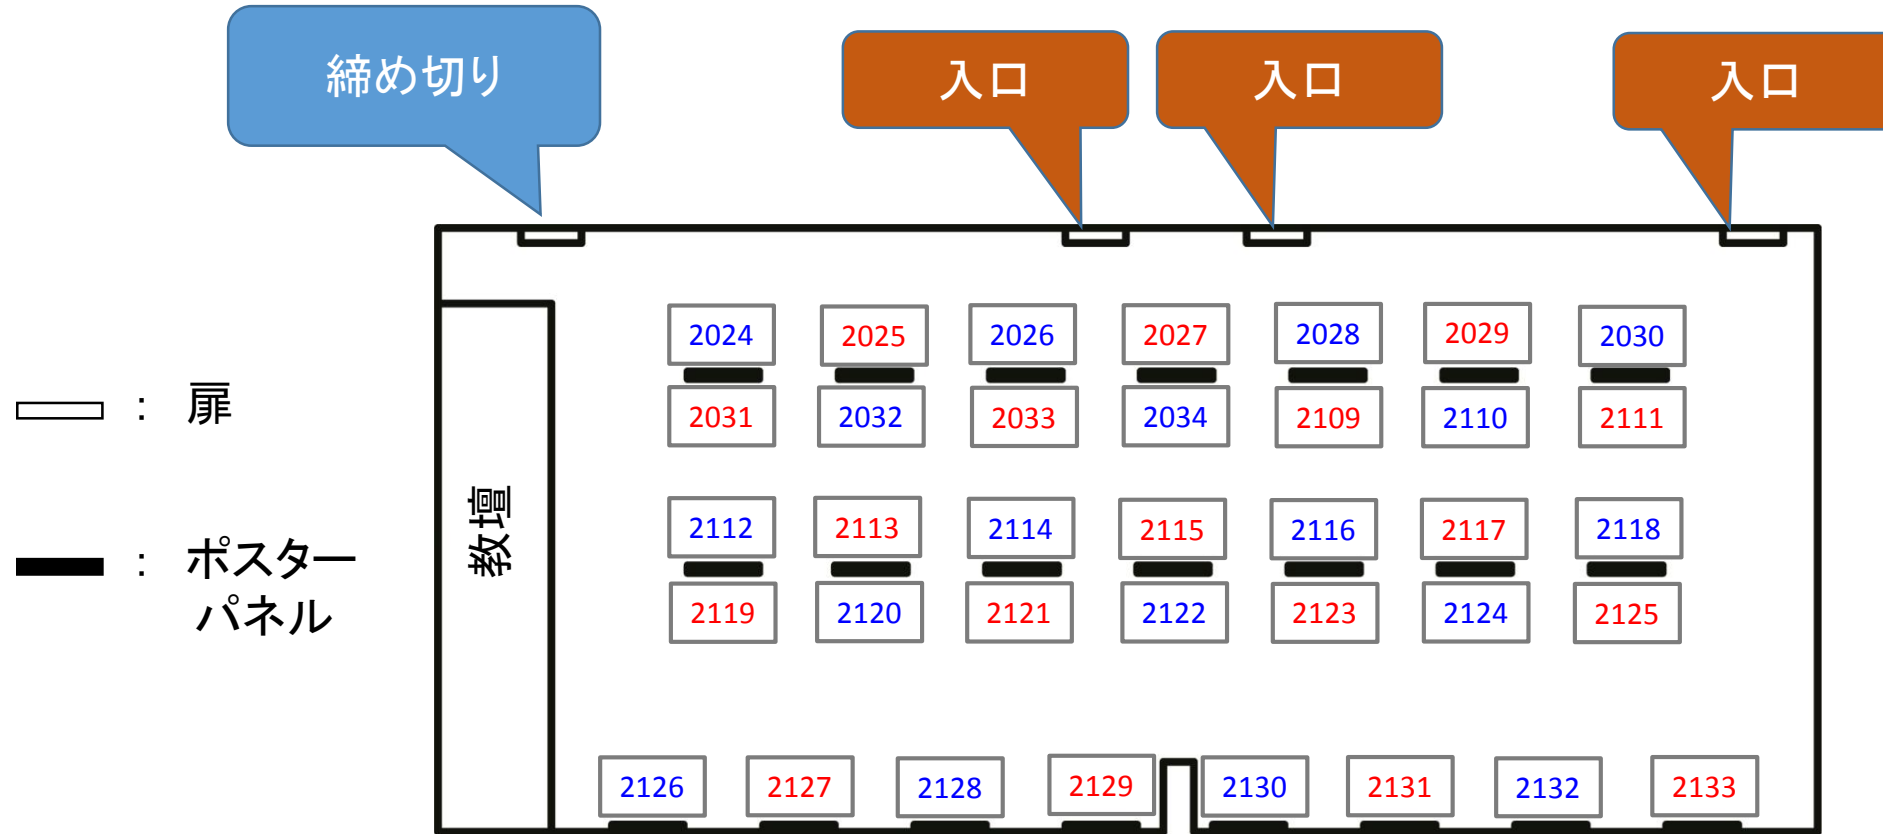

ポスターセッションレイアウト

赤字 コアタイム1 (16:00-17:00)

青字 コアタイム2 (17:00-18:00)

- ・ポスター1枚につき小机1台設置予定です.
- ・教室壁際にかばん置き場(机)配置予定です.