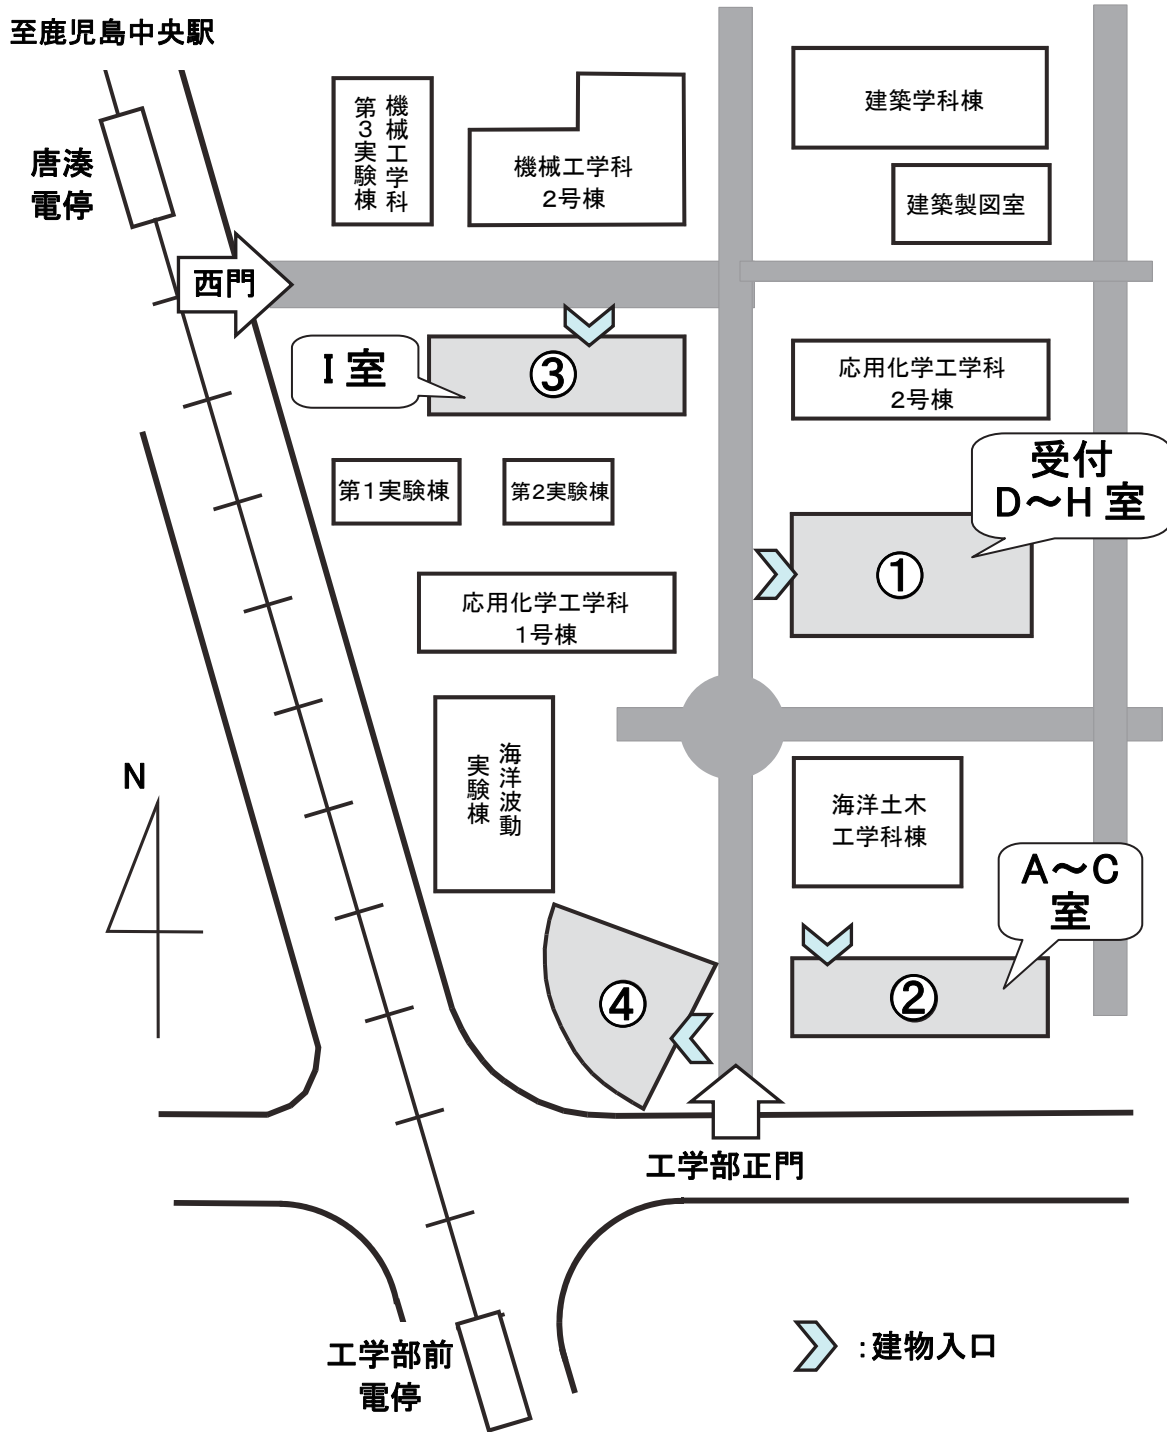

# 鹿児島大学工学部建物及び受付・講演室配置図

- |            |   |
|------------|---|
| ① 工学部共通棟   | 1階: 受付, 機器展示, 事務局<br>2階: <u>G室</u> , <u>H室</u><br>3階: <u>D室</u> , <u>E室</u> , <u>F室</u> , 休憩室 |
| ② 工学系講義棟   | 1階: <u>C室</u> , 2階: <u>B室</u> , 休憩室, 3階: <u>A室</u>  |
| ③ 機械工学科1号棟 | 2階: <u>I室</u>   |
| ④ 稻盛会館     | 特別講演会場  |