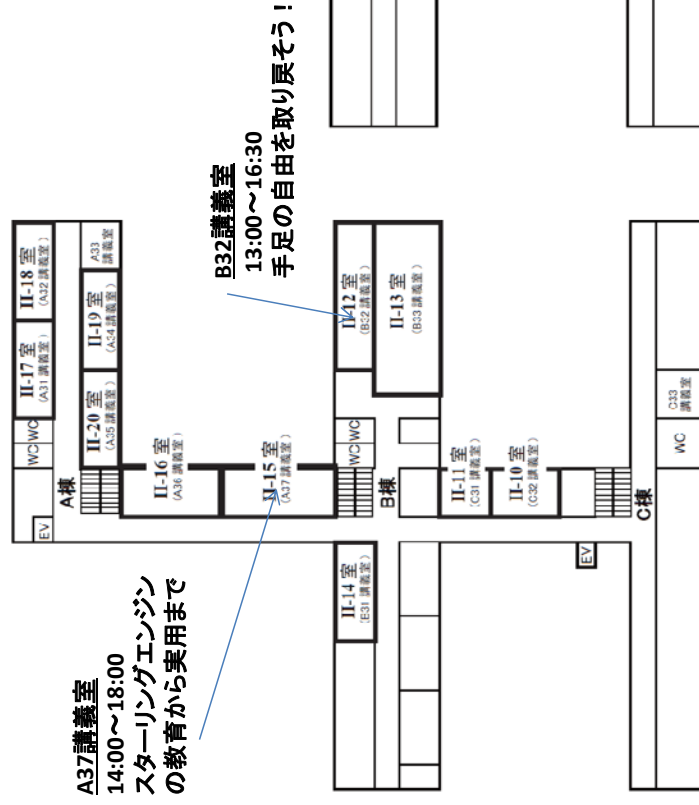

一般教育棟 A棟, B棟で開催される企画

2階

3階

4階