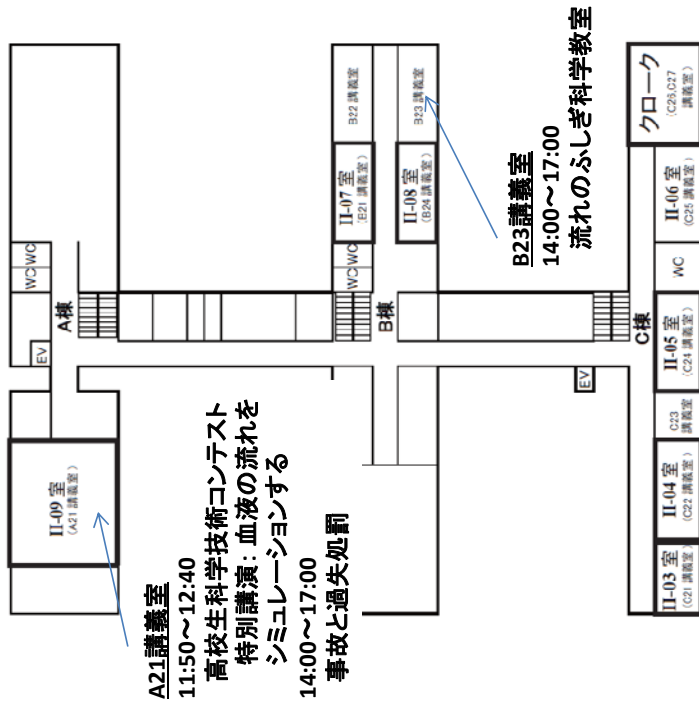

一般教育棟 A棟, B棟で開催される企画

2階