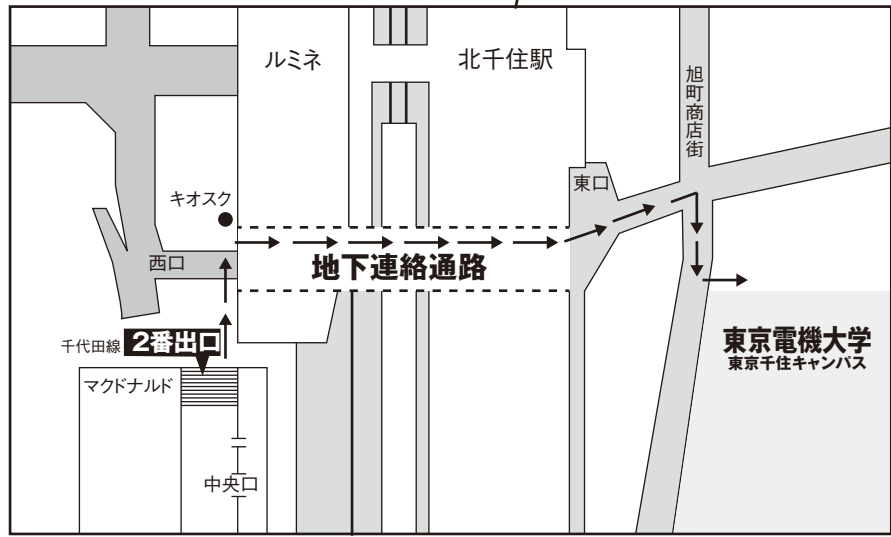

大会会場交通案内

東京電機大学 東京千住キャンパスへのアクセス

(東京都足立区千住旭町5)

北千住駅東口(電大口)から徒歩1分

- ・JR常磐線
- ・東京メトロ日比谷線
- ・東京メトロ千代田線
- ・東武伊勢崎線
- ・つくばエクスプレス

千代田線の場合

主なターミナルからのアクセス

*乗り換え時間は含んでいません。
*時間指定なしで路線検索した結果を表示しています。

東京	JR山手線/京浜東北線～東京メトロ日比谷線 (16分)
新宿	JR山手線～JR常磐線 (24分)
池袋	JR山手線～東京メトロ千代田線 (17分)
渋谷	JR山手線～東京メトロ千代田線 (36分)
横浜	JR東海道本線～JR山手線/京浜東北線～JR常磐線 (42分)

東京千住キャンパス