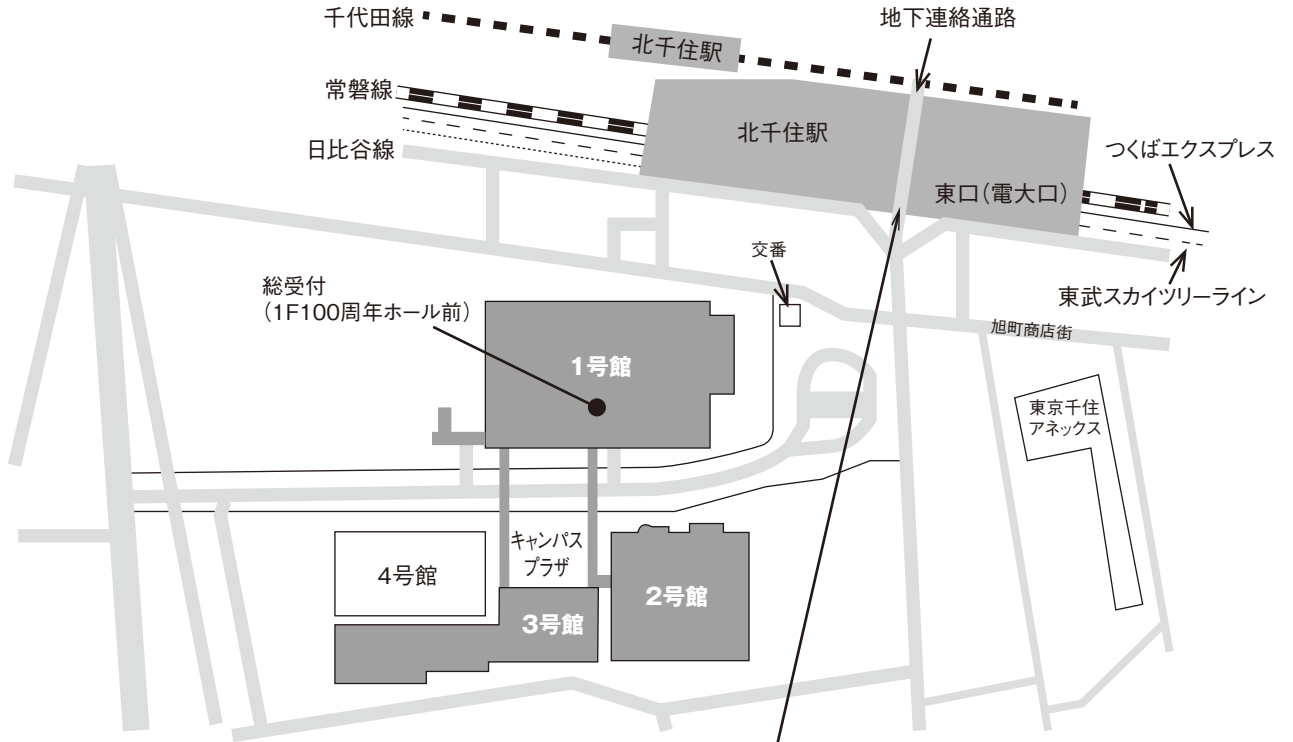

大会会場交通案内

東京電機大学 東京千住キャンパスへのアクセス

(東京都足立区千住旭町5)

北千住駅東口(電大口)から徒歩1分

- ・JR常磐線
- ・東京メトロ日比谷線
- ・東京メトロ千代田線
- ・東武伊勢崎線
- ・つくばエクスプレス

千代田線の場合

主なターミナルからのアクセス

*乗り換え時間は含んでいません。
*時間指定なしで路線検索した結果を表示しています。

東京	JR山手線/京浜東北線～東京メトロ日比谷線 (16分)
新宿	JR山手線～JR常磐線 (24分)
池袋	JR山手線～東京メトロ千代田線 (17分)
渋谷	JR山手線～東京メトロ千代田線 (36分)
横浜	JR東海道本線～JR山手線/京浜東北線～JR常磐線 (42分)

東京千住キャンパス