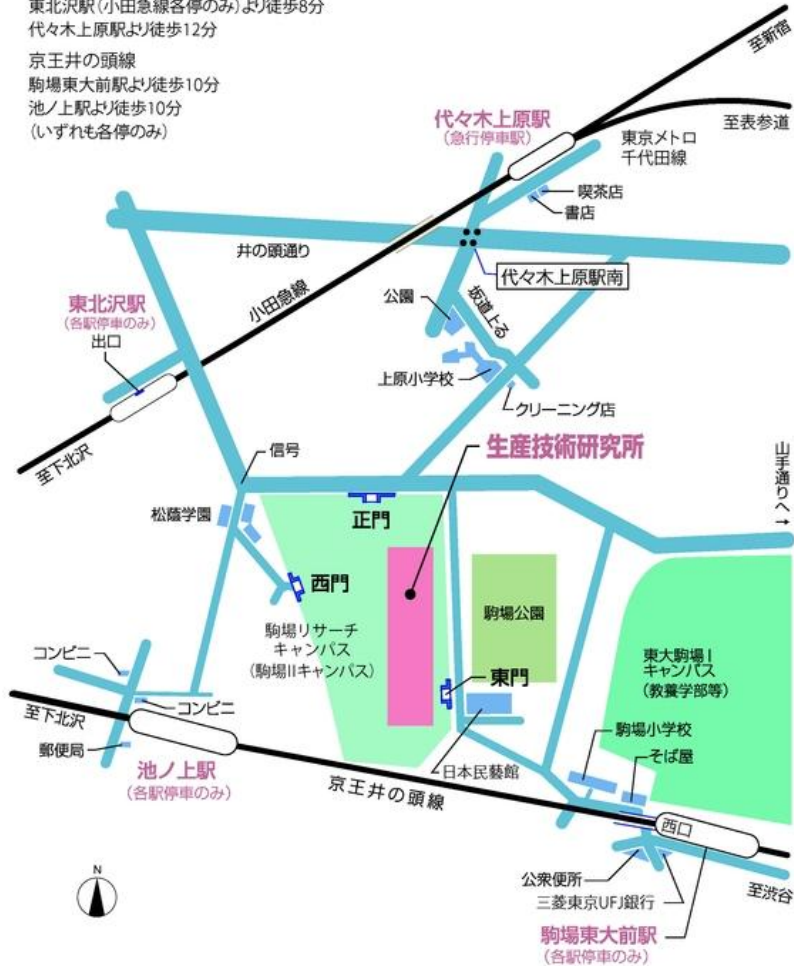

小田急線／東京メトロ千代田線  
 東北沢駅(小田急線各停のみ)より徒歩8分  
 代々木上原駅より徒歩12分  
 京王井の頭線  
 駒場東大前駅より徒歩10分  
 池ノ上駅より徒歩10分  
 (いずれも各停のみ)

- ### 生産技術研究所
- 1** 総合研究実験棟 (An棟)  
 コンベンションホール  
 大会議室  
 小会議室 (1~3)  
 中セミナー室 (1)  
 小セミナー室 (1, 2)  
 総合研究実験棟 (As棟)  
 中セミナー室 (2~5)  
 小セミナー室 (3~6)
  - 2** 研究棟 (B棟~F棟)
  - 3** プレハブ図書棟
  - 4** プレハブ食堂  
 中セミナー室 (6)
  - 5** テクノサポートセンター  
 (試作工場)
  - 6** S棟  
 (アニヴァーサリーホール)
  - 7** T棟
- 喫煙場所
- 先端科学技術  
 研究センター
  - 連携研究棟  
 (CCR棟)

**総合受付について**  
 12月1日(1日目)はAn棟小会議室 (An405) に、  
 12月2日・3日(2日目と3日目)はAn棟2階コンベンションホール前にお越しください。  
 An棟1階からエレベータをご利用下さい。