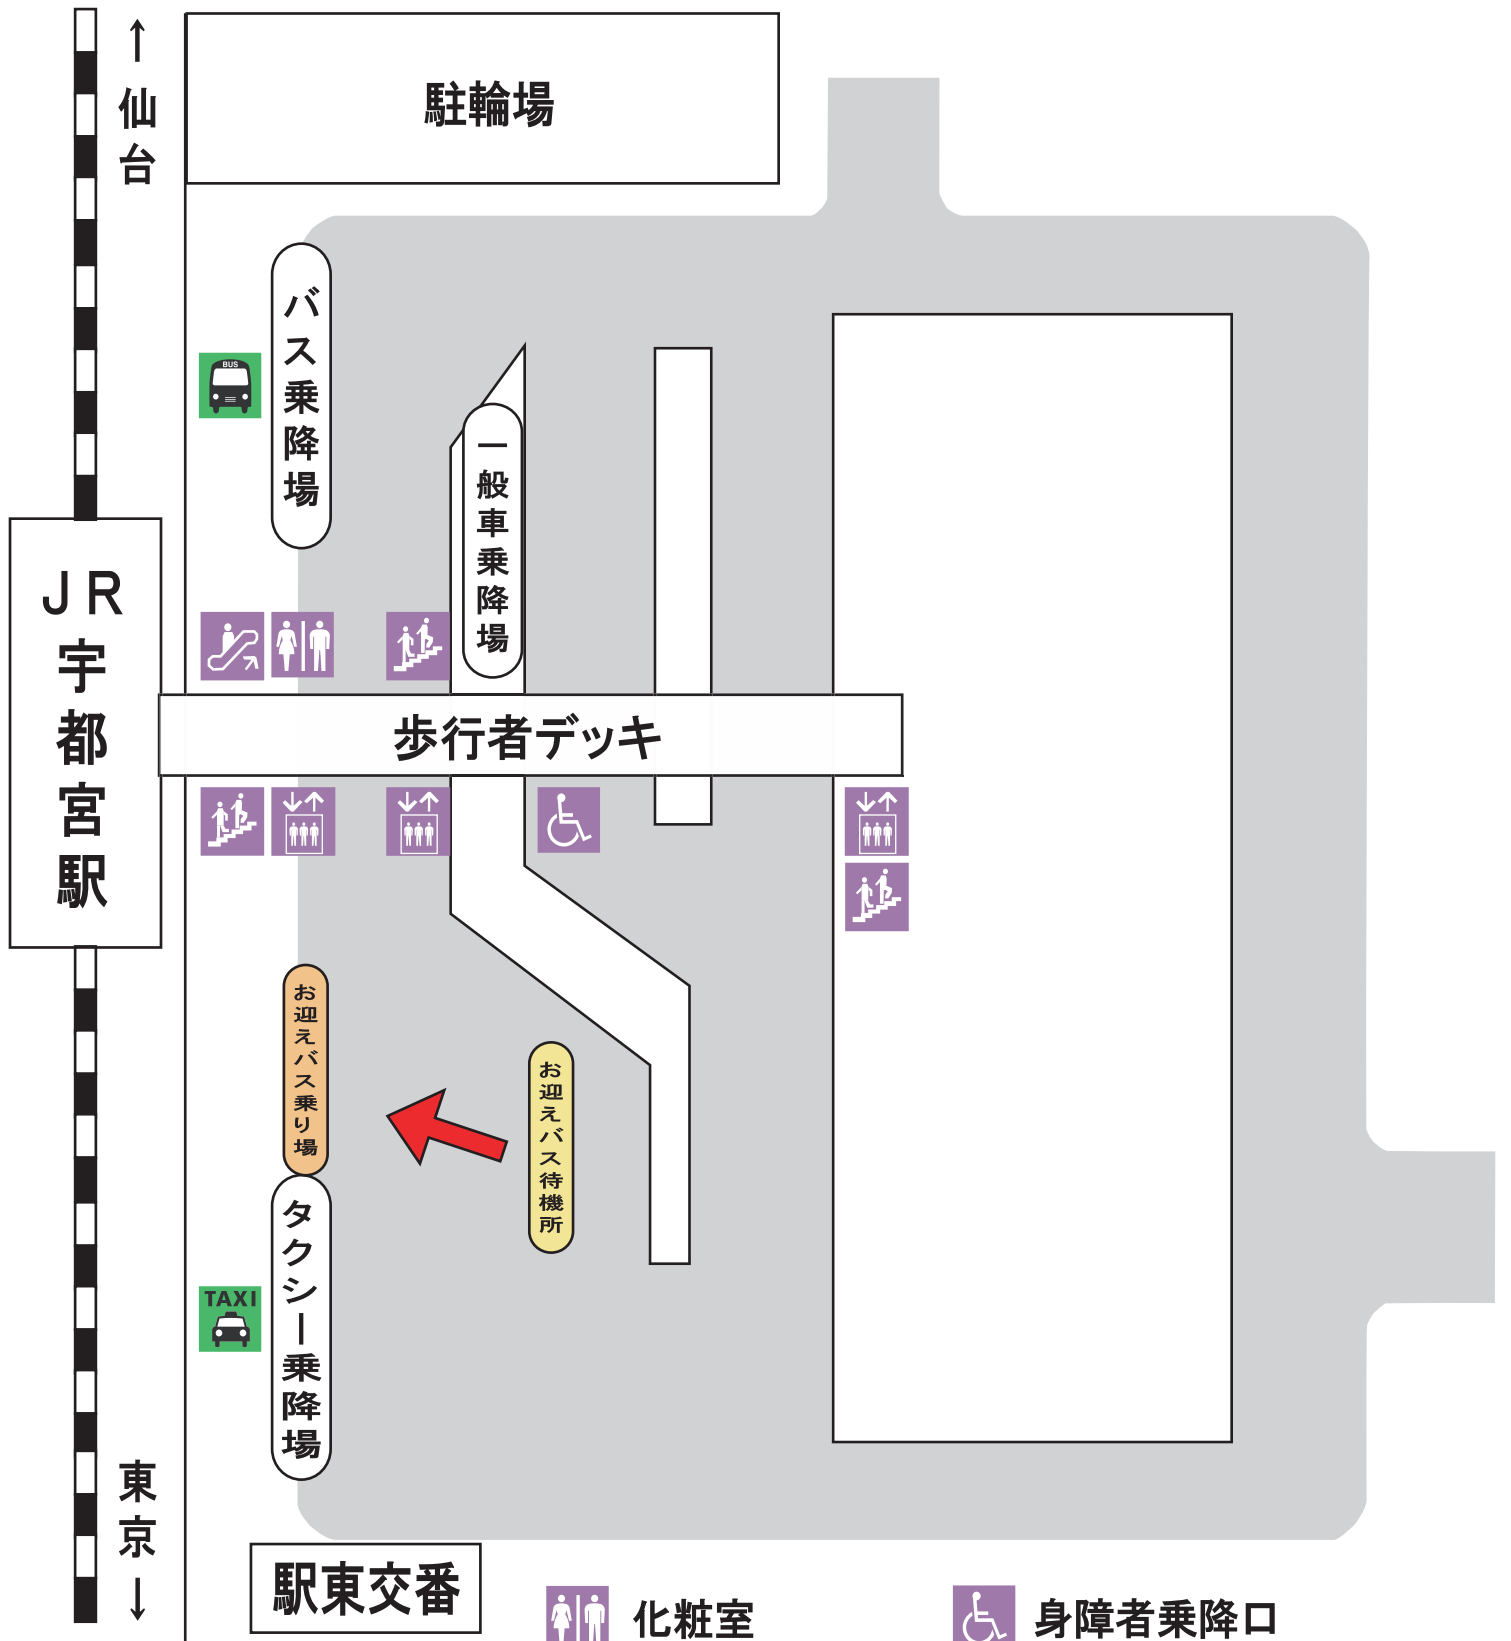

JR宇都宮駅東口駅前広場

駅東交番

-  化粧室
-  身障者乗降口
-  エレベーター
-  路線バスのりば
-  エスカレーター
-  タクシー乗り場
-  階段