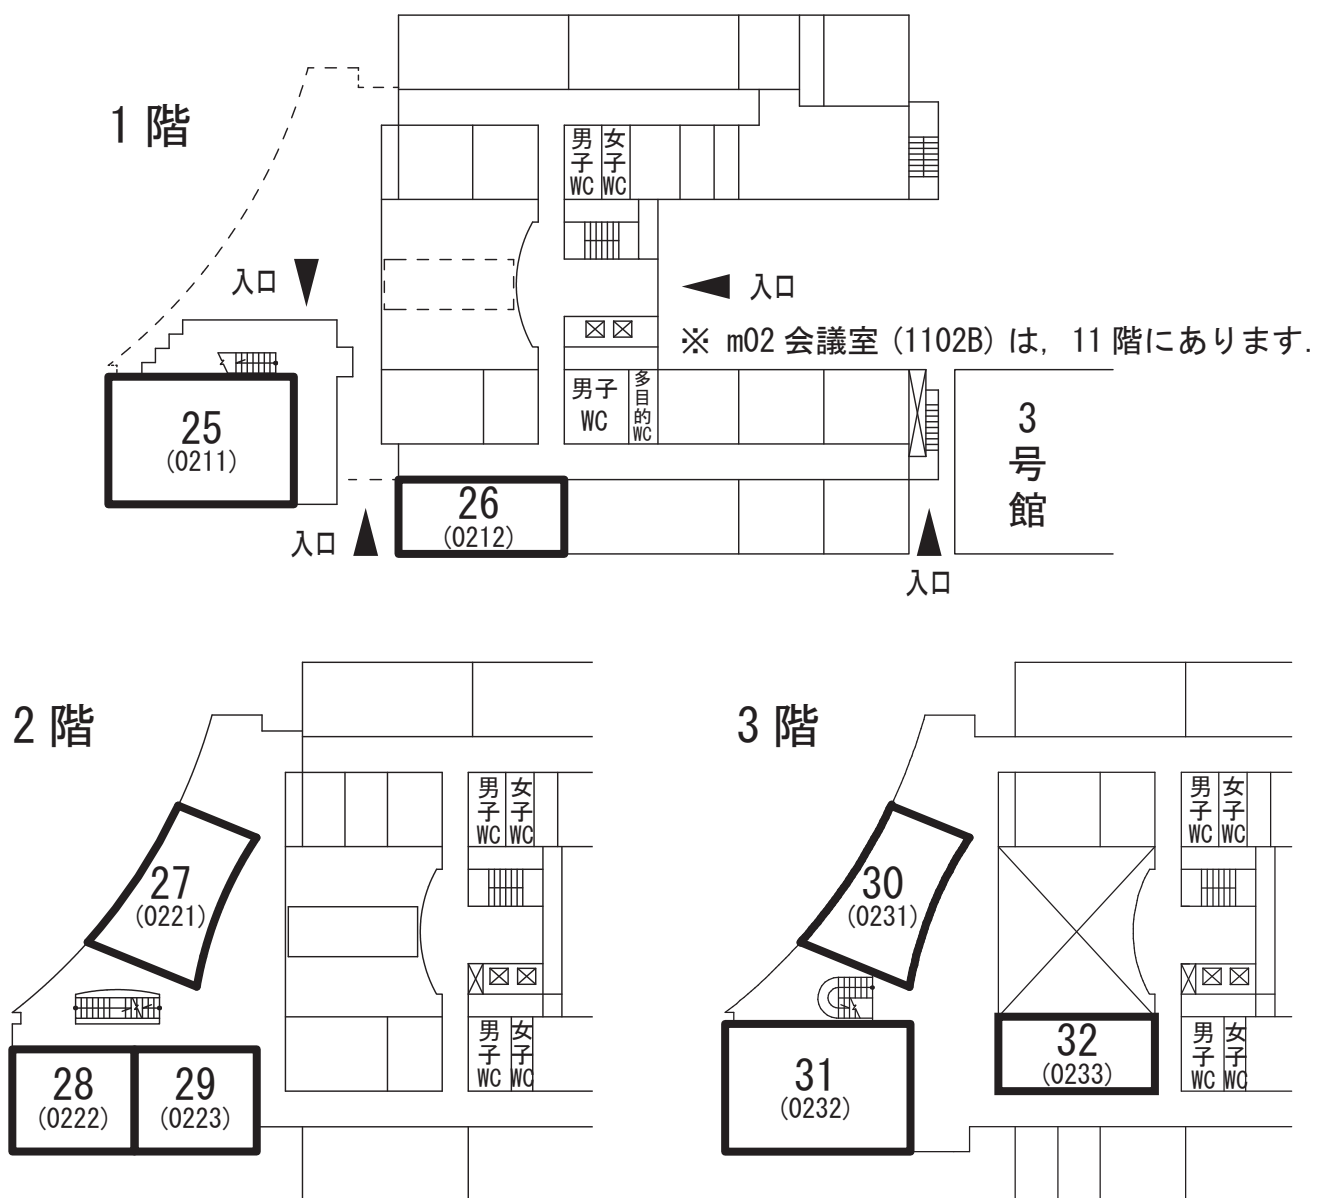

52・53号館（講演室（第01～21室），機械遺産のパネル展示，休憩室）

各部屋の2桁の数字が講演室番号，括弧内の数字は学内名称（建物名 + 階数 + 番号）

1号館（講演室（第22～24室），会議室（m01室））

2号館（講演室（第25～32室），会議室（m02室））

各部屋の2桁の数字が講演室番号，括弧内の数字は学内名称（建物名 + 階数 + 番号）

3号館（講演室（第33～35室），会議室（m03～m08室））

2階

1階ピロティ東側の入口から、階段で2階に上がって下さい。
※ m04～m08 会議室は、各階エレベータホール正面にあります。

6号館（会議室（m09室））

1階北側の入口から入り、
エレベータで11階に上がって下さい。

11階

11号館（会議室（m10室））

2階

1階入口から階段で2階に上がって下さい。

各部屋の2桁の数字が講演室番号、括弧内の数字は学内名称（建物名＋階数＋番号）

12号館（講演室（第36, 37室））

1階北側の入口から、階段で2階に上がって下さい。

17号館（講演室（第38～41室））

各部屋の2桁の数字が講演室番号、括弧内の数字は学内名称（建物名 + 階数 + 番号）

19号館（会議室（m11室），休憩室）

▲ 南側中央の入口から入って下さい.

大学会館（会議室（m12室），講演室（第42室））

食堂は、1階と2階（カフェテリア）にあります。

2階

▲ 1階入口から階段で上がって下さい.

3階