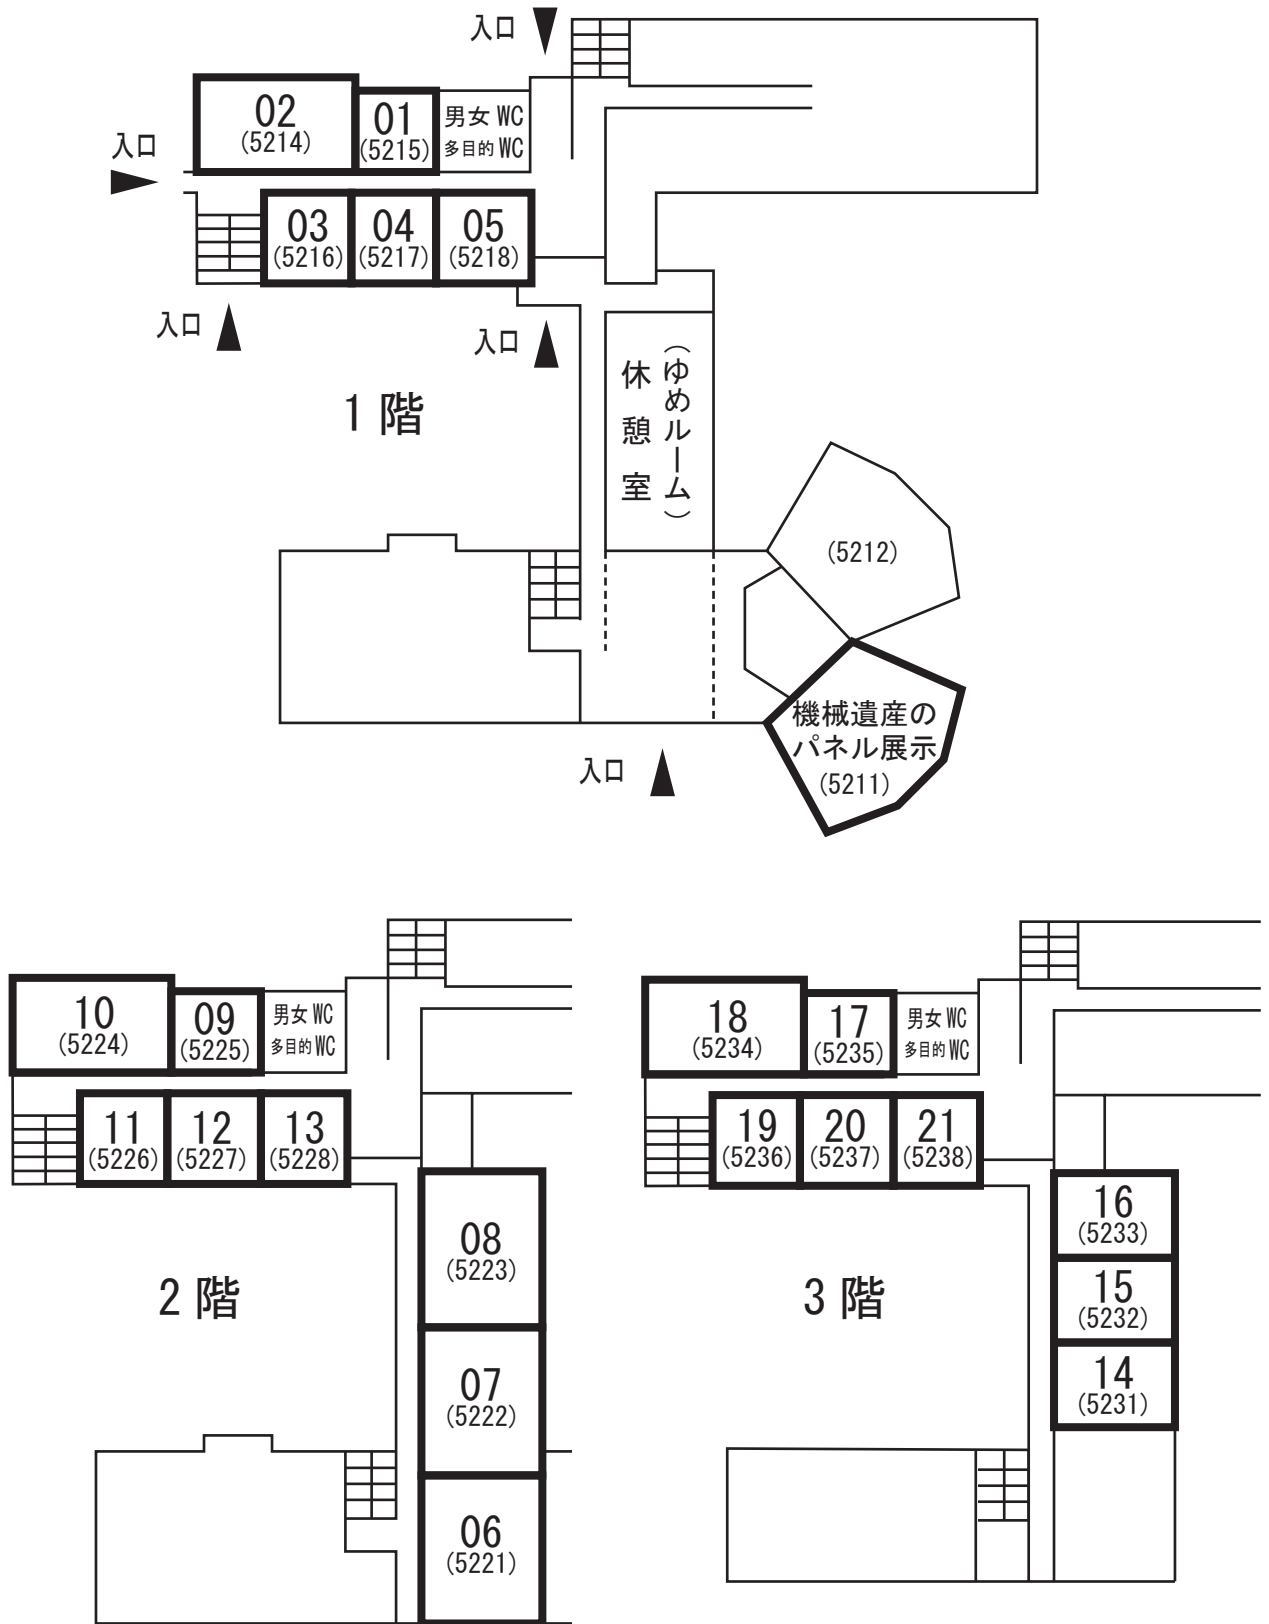

52・53号館（講演室（第01～21室），機械遺産のパネル展示，休憩室）

各部屋の2桁の数字が講演室番号，括弧内の数字は学内名称（建物名 + 階数 + 番号）

1号館（講演室（第22～24室），会議室（m01室））

2号館（講演室（第25～32室），会議室（m02室））

各部屋の2桁の数字が講演室番号，括弧内の数字は学内名称（建物名 + 階数 + 番号）

3号館（講演室（第33～35室），会議室（m03～m08室））

2階

1階ピロティ東側の入口から、階段で2階に上がって下さい。
※ m04～m08 会議室は、各階エレベータホール正面にあります。

6号館（会議室（m09室））

1階北側の入口から入り、
エレベータで11階に上がって下さい。

11階

11号館（会議室（m10室））

2階

1階入口から階段で2階に上がって下さい。

各部屋の2桁の数字が講演室番号、括弧内の数字は学内名称（建物名＋階数＋番号）

12号館（講演室（第36, 37室））

1階北側の入口から、階段で2階に上がって下さい。

17号館（講演室（第38～41室））

各部屋の2桁の数字が講演室番号、括弧内の数字は学内名称（建物名 + 階数 + 番号）

19号館（会議室（m11室），休憩室）

▲ 南側中央の入口から入って下さい.

大学会館（会議室（m12室），講演室（第42室））

食堂は、1階と2階（カフェテリア）にあります。

2階

▲ 1階入口から階段で上がって下さい.

3階