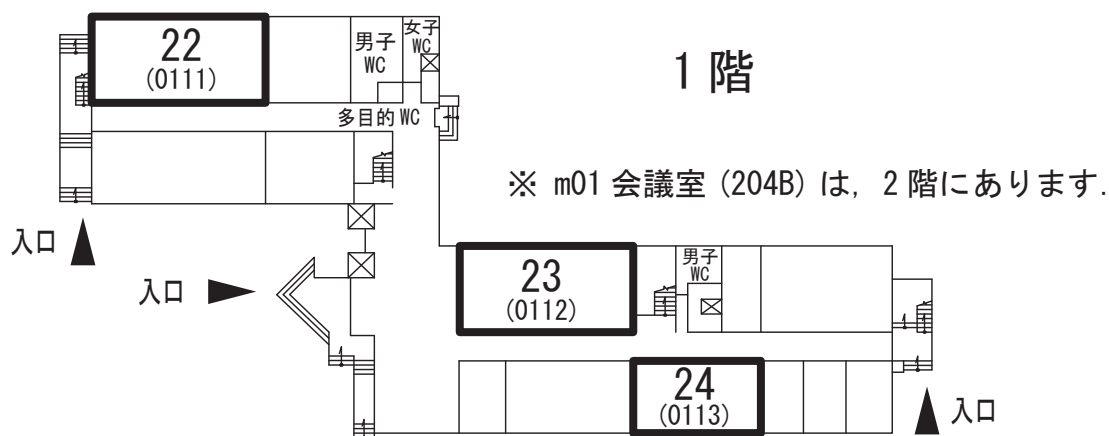

52・53号館（講演室（第01～21室），機械遺産のパネル展示，休憩室）

各部屋の2桁の数字が講演室番号，括弧内の数字は学内名称（建物名 + 階数 + 番号）

1号館（講演室（第22～24室），会議室（m01室））

2号館（講演室（第25～32室），会議室（m02室））

各部屋の2桁の数字が講演室番号，括弧内の数字は学内名称（建物名 + 階数 + 番号）

3号館（講演室（第33～35室），会議室（m03～m08室））

2階

1階ピロティ東側の入口から、階段で2階に上がって下さい。
※ m04～m08 会議室は、各階エレベータホール正面にあります。

6号館（会議室（m09室））

1階北側の入口から入り、
エレベータで11階に上がって下さい。

11階

11号館（会議室（m10室））

2階

1階入口から階段で2階に上がって下さい。

各部屋の2桁の数字が講演室番号、括弧内の数字は学内名称（建物名＋階数＋番号）

12号館（講演室（第36, 37室））

1階北側の入口から、階段で2階に上がって下さい。

17号館（講演室（第38～41室））

各部屋の2桁の数字が講演室番号、括弧内の数字は学内名称（建物名 + 階数 + 番号）

19号館（会議室（m11室），休憩室）

▲ 南側中央の入口から入って下さい.

大学会館（会議室（m12室），講演室（第42室））