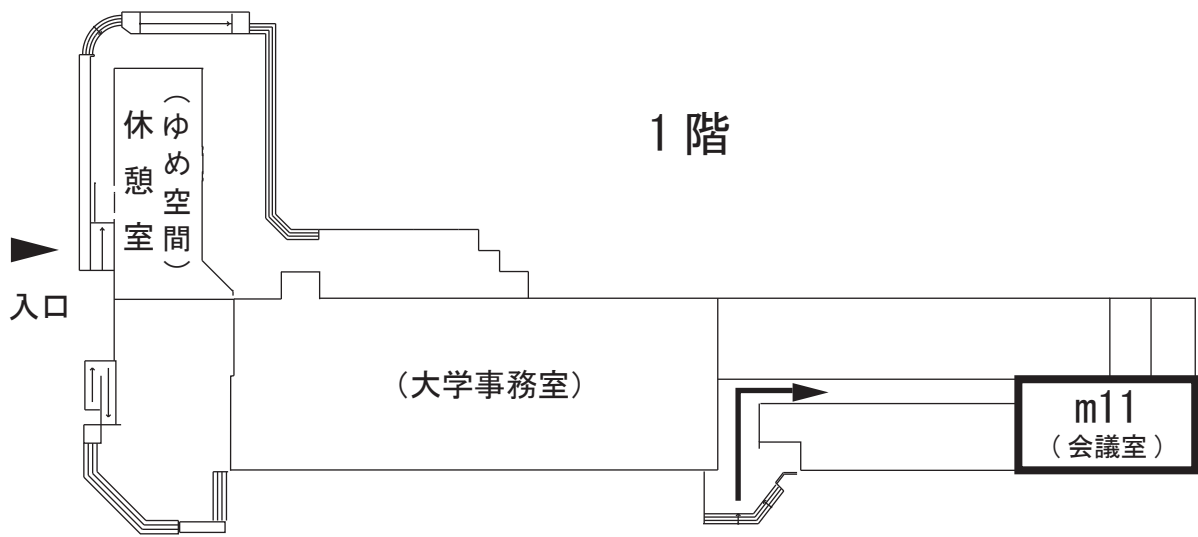

各部屋の2桁の数字が講演室番号、括弧内の数字は学内名称（建物名＋階数＋番号）

12号館（講演室（第36, 37室））

1階北側の入口から、階段で2階に上がって下さい。

17号館（講演室（第38～41室））

各部屋の2桁の数字が講演室番号、括弧内の数字は学内名称（建物名 + 階数 + 番号）

19号館（会議室（m11室），休憩室）

▲ 南側中央の入口から入って下さい.

大学会館（会議室（m12室），講演室（第42室））