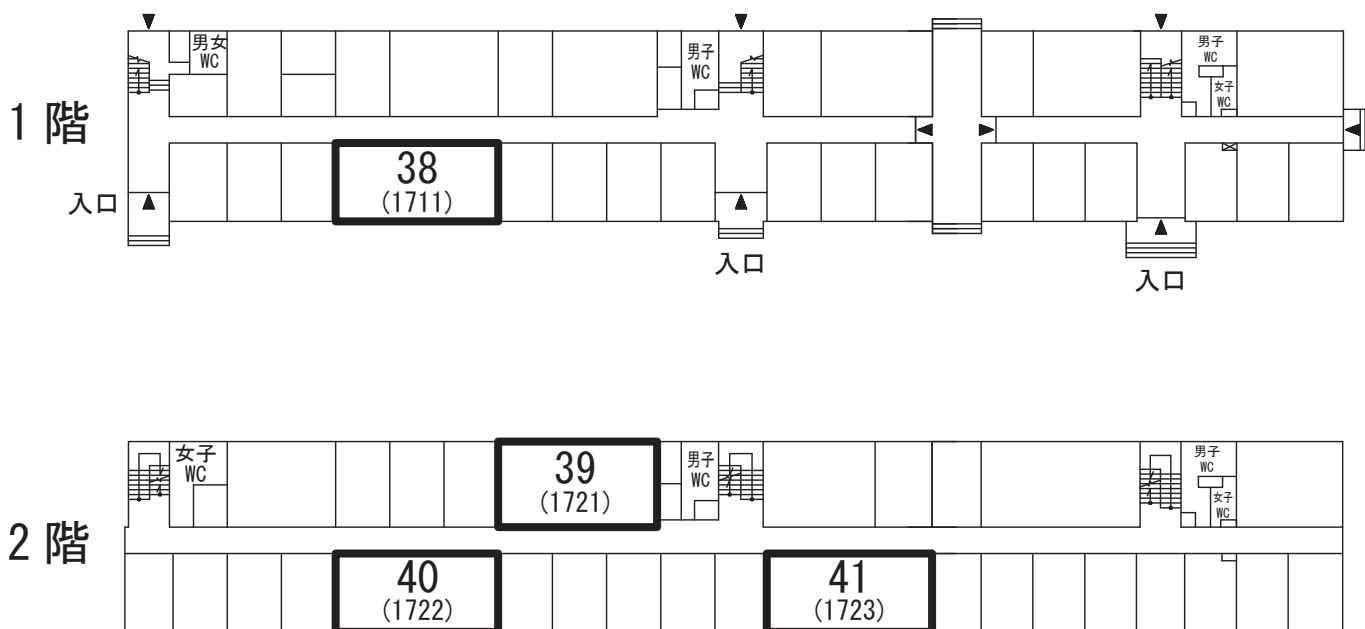

52・53号館（講演室（第01～21室），機械遺産のパネル展示，休憩室）

各部屋の2桁の数字が講演室番号，括弧内の数字は学内名称（建物名 + 階数 + 番号）

1号館（講演室（第22～24室），会議室（m01室））

2号館（講演室（第25～32室），会議室（m02室））

各部屋の2桁の数字が講演室番号，括弧内の数字は学内名称（建物名 + 階数 + 番号）

3号館（講演室（第33～35室），会議室（m03～m08室））

2階

1階ピロティ東側の入口から、階段で2階に上がって下さい。
※ m04～m08 会議室は、各階エレベータホール正面にあります。

6号館（会議室（m09室））

1階北側の入口から入り、
エレベータで11階に上がって下さい。

11階

11号館（会議室（m10室））

2階

1階入口から階段で2階に上がって下さい。

各部屋の2桁の数字が講演室番号、括弧内の数字は学内名称（建物名＋階数＋番号）

12号館（講演室（第36, 37室））

1階北側の入口から、階段で2階に上がって下さい。

17号館（講演室（第38～41室））

各部屋の2桁の数字が講演室番号、括弧内の数字は学内名称（建物名 + 階数 + 番号）

19号館（会議室（m11室），休憩室）

▲ 南側中央の入口から入って下さい.

大学会館（会議室（m12室），講演室（第42室））