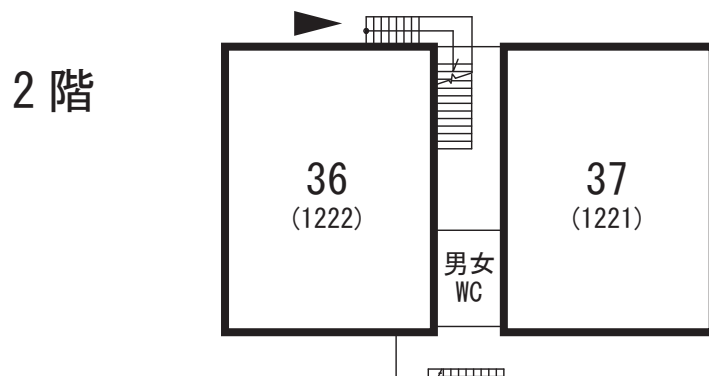

52・53号館（講演室（第01～21室），機械遺産のパネル展示，休憩室）

各部屋の2桁の数字が講演室番号，括弧内の数字は学内名称（建物名 + 階数 + 番号）

1号館（講演室（第22～24室），会議室（m01室））

2号館（講演室（第25～32室），会議室（m02室））

各部屋の2桁の数字が講演室番号，括弧内の数字は学内名称（建物名 + 階数 + 番号）

3号館（講演室（第33～35室），会議室（m03～m08室））

2階

1階ピロティ東側の入口から、階段で2階に上がって下さい。
※ m04～m08 会議室は、各階エレベータホール正面にあります。

6号館（会議室（m09室））

1階北側の入口から入り、
エレベータで11階に上がって下さい。

11階

11号館（会議室（m10室））

2階

1階入口から階段で2階に上がって下さい。

各部屋の2桁の数字が講演室番号、括弧内の数字は学内名称（建物名＋階数＋番号）

12号館（講演室（第36, 37室））

1階北側の入口から、階段で2階に上がって下さい。

17号館（講演室（第38～41室））

各部屋の2桁の数字が講演室番号、括弧内の数字は学内名称（建物名 + 階数 + 番号）

19号館（会議室（m11室），休憩室）

▲ 南側中央の入口から入って下さい.

大学会館（会議室（m12室），講演室（第42室））