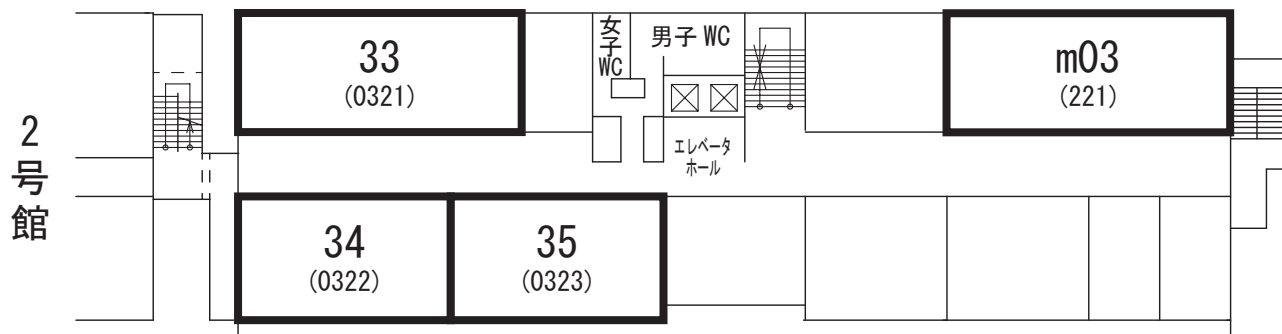

52・53号館（講演室（第01～21室），機械遺産のパネル展示，休憩室）

各部屋の2桁の数字が講演室番号，括弧内の数字は学内名称（建物名 + 階数 + 番号）

1号館（講演室（第22～24室），会議室（m01室））

2号館（講演室（第25～32室），会議室（m02室））

各部屋の2桁の数字が講演室番号，括弧内の数字は学内名称（建物名 + 階数 + 番号）

3号館（講演室（第33～35室），会議室（m03～m08室））

2階

1階ピロティ東側の入口から、階段で2階に上がって下さい。
※ m04～m08 会議室は、各階エレベータホール正面にあります。

6号館（会議室（m09室））

1階北側の入口から入り、
エレベータで11階に上がって下さい。

11階

11号館（会議室（m10室））

2階

1階入口から階段で2階に上がって下さい。

各部屋の2桁の数字が講演室番号、括弧内の数字は学内名称（建物名＋階数＋番号）

12号館（講演室（第36, 37室））

1階北側の入口から、階段で2階に上がって下さい。

17号館（講演室（第38～41室））

各部屋の2桁の数字が講演室番号、括弧内の数字は学内名称（建物名 + 階数 + 番号）

19号館（会議室（m11室），休憩室）

▲ 南側中央の入口から入って下さい.

大学会館（会議室（m12室），講演室（第42室））