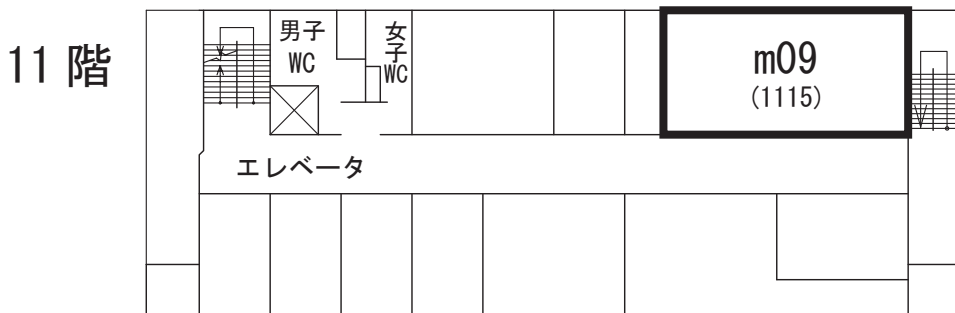

52・53号館（講演室（第01～21室），機械遺産のパネル展示，休憩室）

各部屋の2桁の数字が講演室番号，括弧内の数字は学内名称（建物名 + 階数 + 番号）

1号館（講演室（第22～24室），会議室（m01室））

2号館（講演室（第25～32室），会議室（m02室））

各部屋の2桁の数字が講演室番号，括弧内の数字は学内名称（建物名 + 階数 + 番号）

3号館（講演室（第33～35室），会議室（m03～m08室））

2階

1階ピロティ東側の入口から、階段で2階に上がって下さい。
※ m04～m08 会議室は、各階エレベータホール正面にあります。

6号館（会議室（m09室））

1階北側の入口から入り、
エレベータで11階に上がって下さい。

11階

11号館（会議室（m10室））

2階

1階入口から階段で2階に上がって下さい。

各部屋の2桁の数字が講演室番号、括弧内の数字は学内名称（建物名＋階数＋番号）

12号館（講演室（第36, 37室））

1階北側の入口から、階段で2階に上がって下さい。

17号館（講演室（第38～41室））

各部屋の2桁の数字が講演室番号、括弧内の数字は学内名称（建物名 + 階数 + 番号）

19号館（会議室（m11室），休憩室）

▲ 南側中央の入口から入って下さい.

大学会館（会議室（m12室），講演室（第42室））