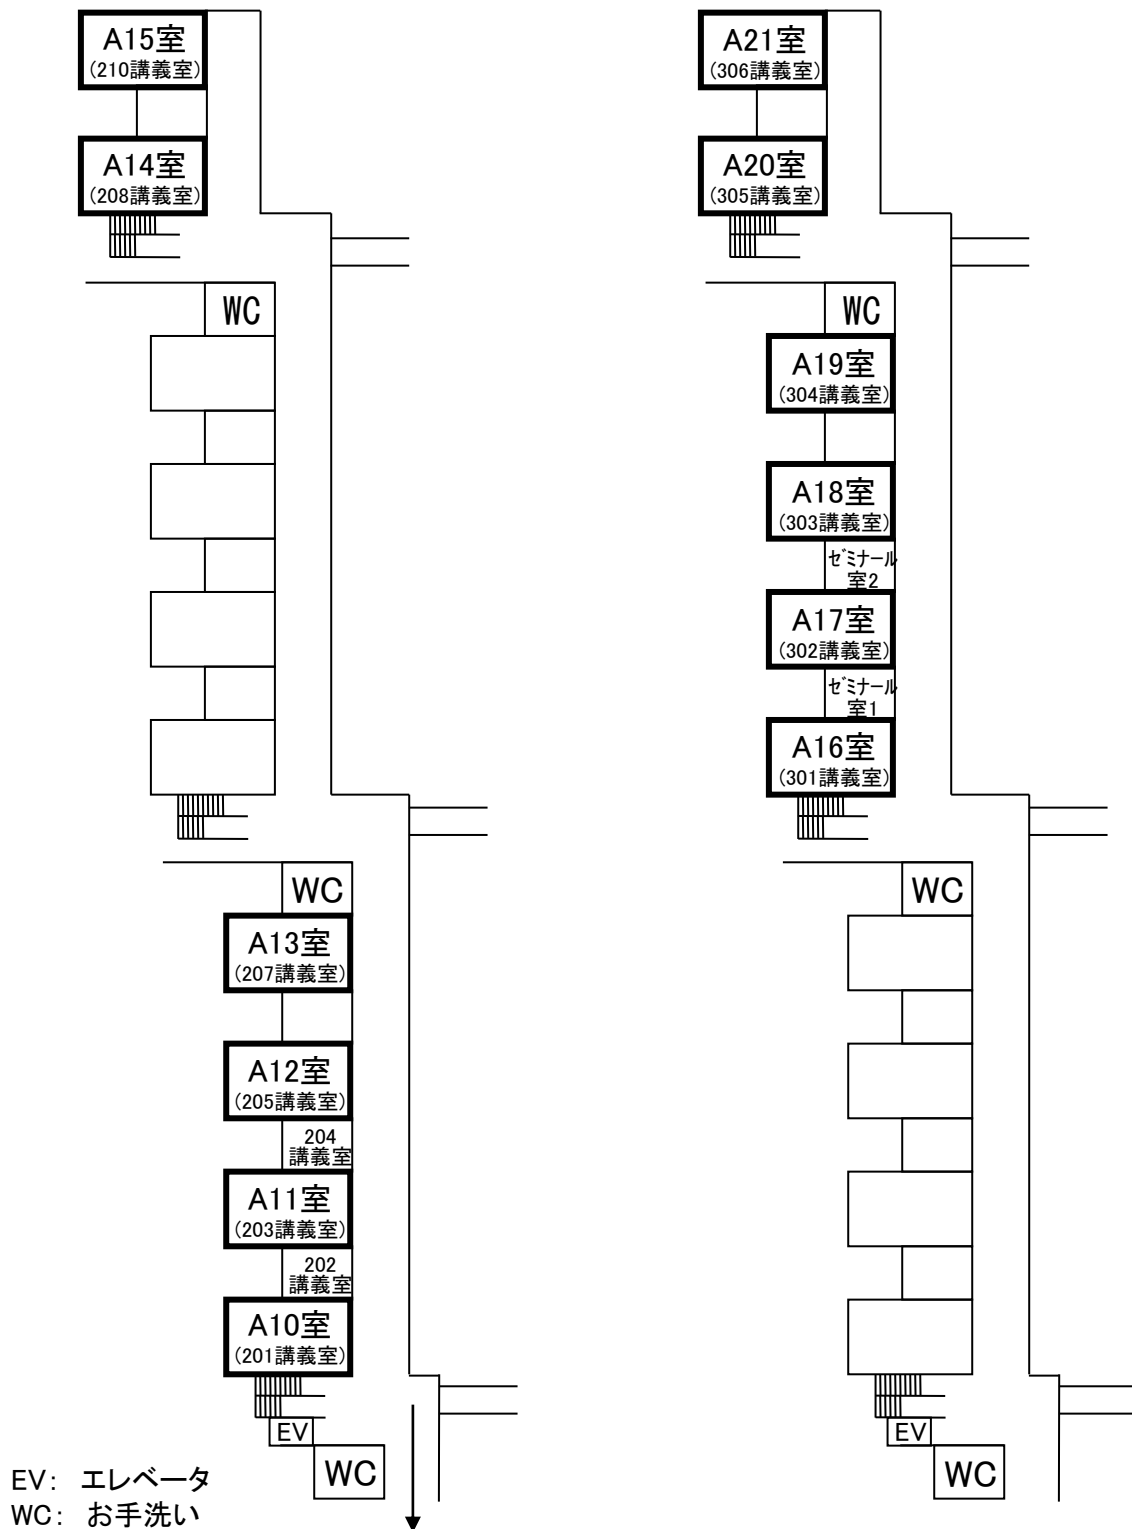

A会場

自然科学本館(2階:A10~A15室, 3階:A16~A21室,
部門・部会・委員会等会議)

「すみれ亭」へ(部門同好会会場)

2階

3階