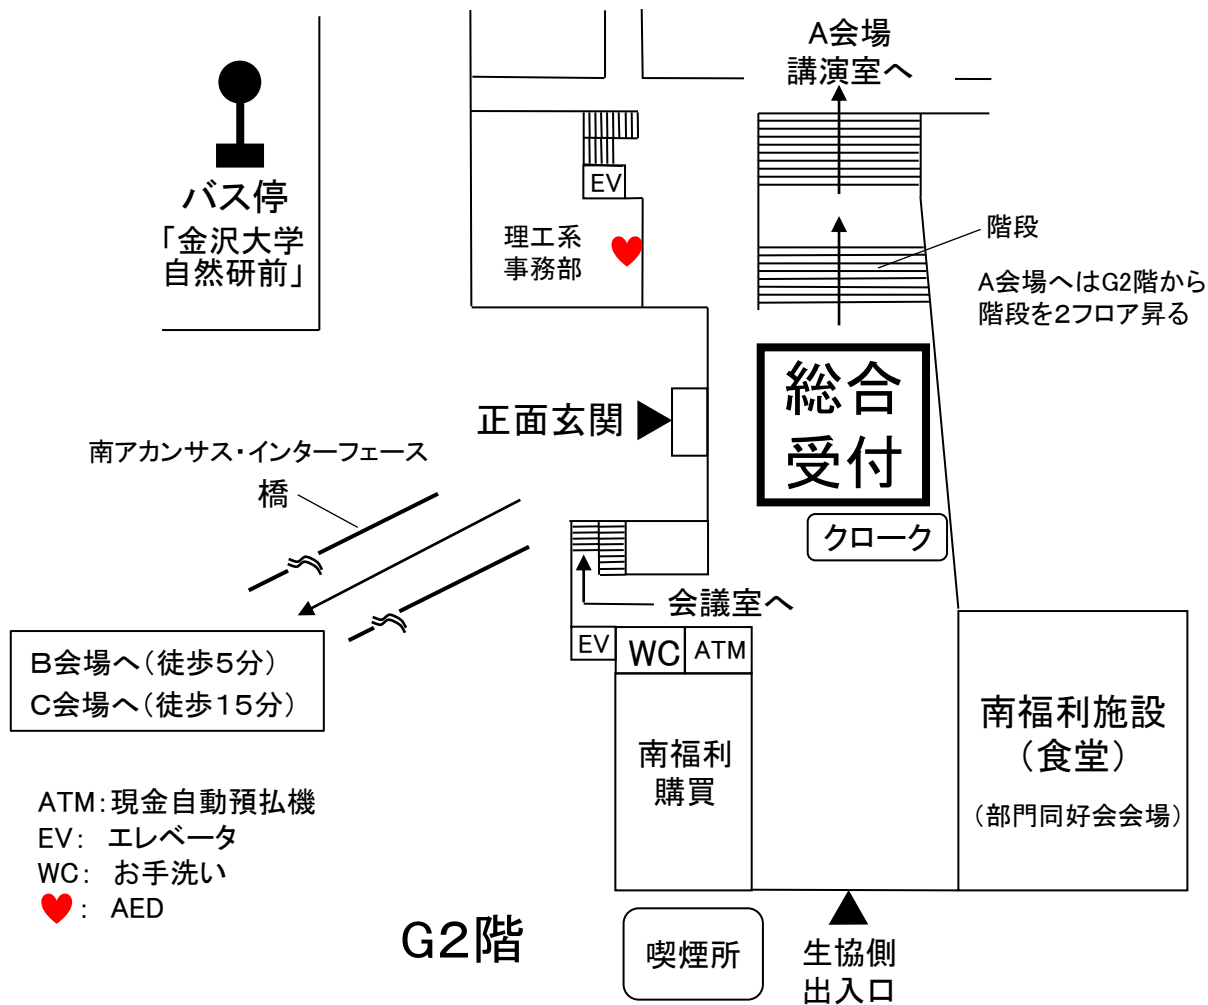

## 角間キャンパス内の会場

(1) 総合受付【9月10日(月)～12日(水)】 A会場(自然科学本館正面玄関 アカデミックホール)

(2) 学術講演会, 基調講演, 先端技術フォーラム, ワークショップ【9月10日(月)～12日(水)】

A会場(自然科学本館, 大講義棟, 自然科学系図書館棟), B会場(自然科学5号館), C会場(総合教育講義棟)

(3) 特別講演会【9月11日(火)】 A会場A09室(自然科学大講義棟 大講義室A+B)

# A会場

自然科学本館, 自然科学系図書館棟 (G2階: 総合受付, 部門同好会,  
G1階~2階: 部門・部会・委員会等会議, 部門同好会)

G1階

1階

2階

G2階

ATM: 現金自動預払機  
EV: エレベータ  
WC: お手洗い  
♥: AED

B会場へ(徒歩5分)  
C会場へ(徒歩15分)

# A会場

自然科学本館, 大講義棟(1階:A01~A09室, 休憩室,  
機器展示, カタログ展示, 機械遺産ポスター展示)

# A会場

自然科学本館(2階:A10~A15室, 3階:A16~A21室,  
部門・部会・委員会等会議)

「すみれ亭」へ(部門同好会会場)

2階

3階