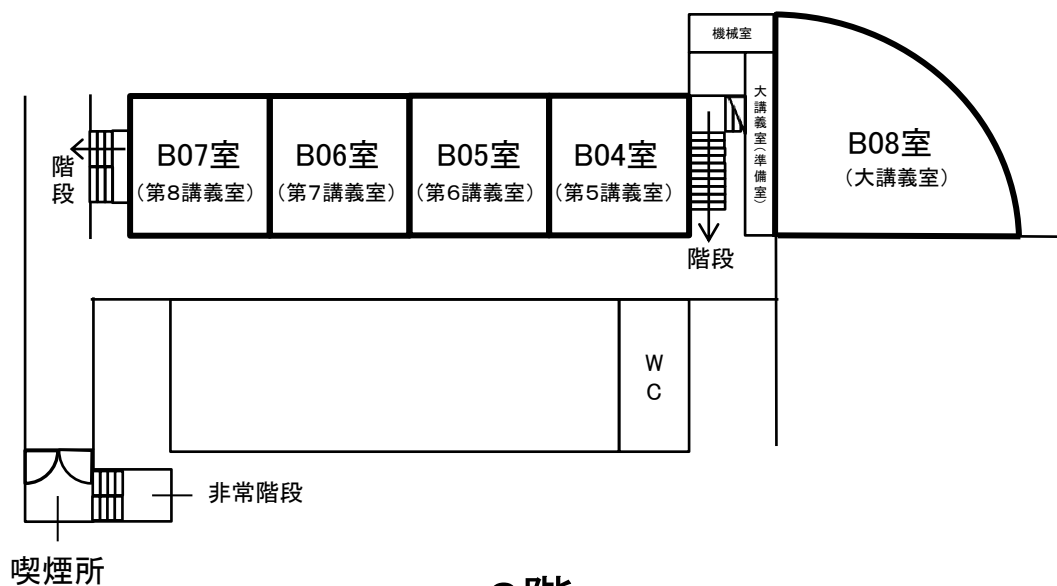

# A会場

自然科学本館, 自然科学系図書館棟 (G2階: 総合受付, 部門同好会,  
G1階~2階: 部門・部会・委員会等会議, 部門同好会)

G1階

1階

2階

G2階

ATM: 現金自動預払機  
EV: エレベータ  
WC: お手洗い  
♥: AED

B会場へ(徒歩5分)  
C会場へ(徒歩15分)

# A会場

自然科学本館, 大講義棟(1階:A01~A09室, 休憩室,  
機器展示, カタログ展示, 機械遺産ポスター展示)

# A会場

自然科学本館(2階:A10~A15室, 3階:A16~A21室,  
部門・部会・委員会等会議)

「すみれ亭」へ(部門同好会会場)

2階

3階

# B会場

自然科学5号館(1階:B01~B03室, 休憩室, 2階:B04~B08室)

WC: お手洗い