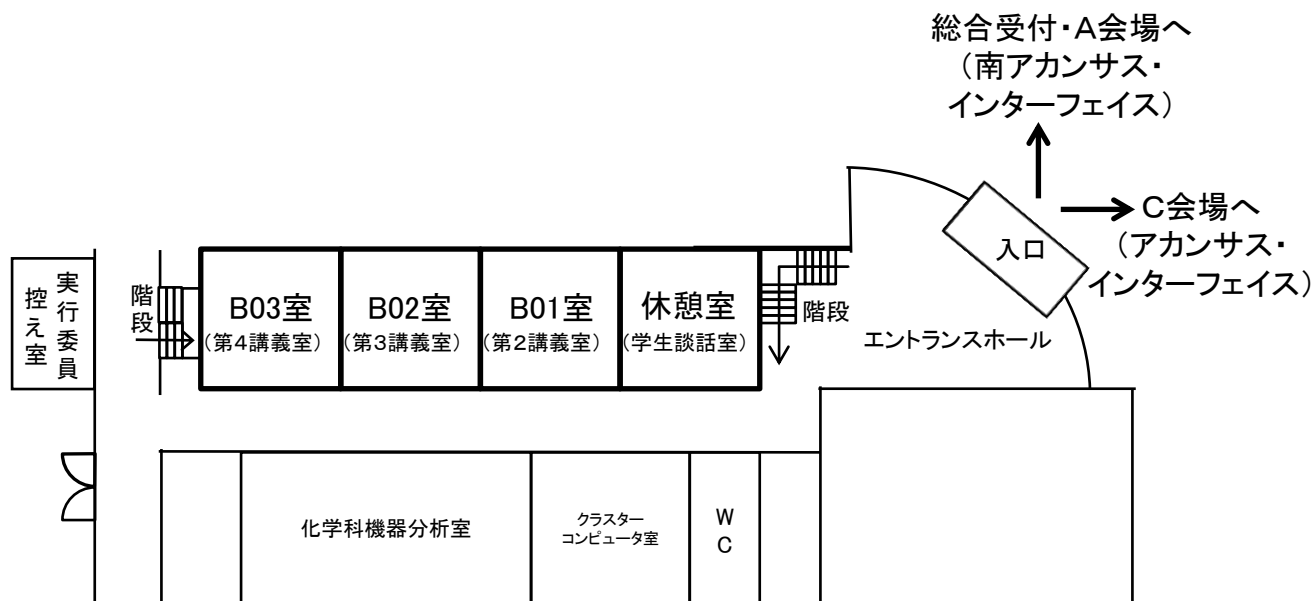

# A会場

自然科学本館, 自然科学系図書館棟 (G2階: 総合受付, 部門同好会,  
G1階~2階: 部門・部会・委員会等会議, 部門同好会)

G1階

1階

2階

G2階

ATM: 現金自動預払機  
EV: エレベータ  
WC: お手洗い  
♥: AED

B会場へ(徒歩5分)  
C会場へ(徒歩15分)

# A会場

自然科学本館, 大講義棟(1階:A01~A09室, 休憩室,  
機器展示, カタログ展示, 機械遺産ポスター展示)

# A会場

自然科学本館(2階:A10~A15室, 3階:A16~A21室,  
部門・部会・委員会等会議)

「すみれ亭」へ(部門同好会会場)

2階

3階

# B会場

自然科学5号館(1階:B01~B03室, 休憩室, 2階:B04~B08室)

WC: お手洗い