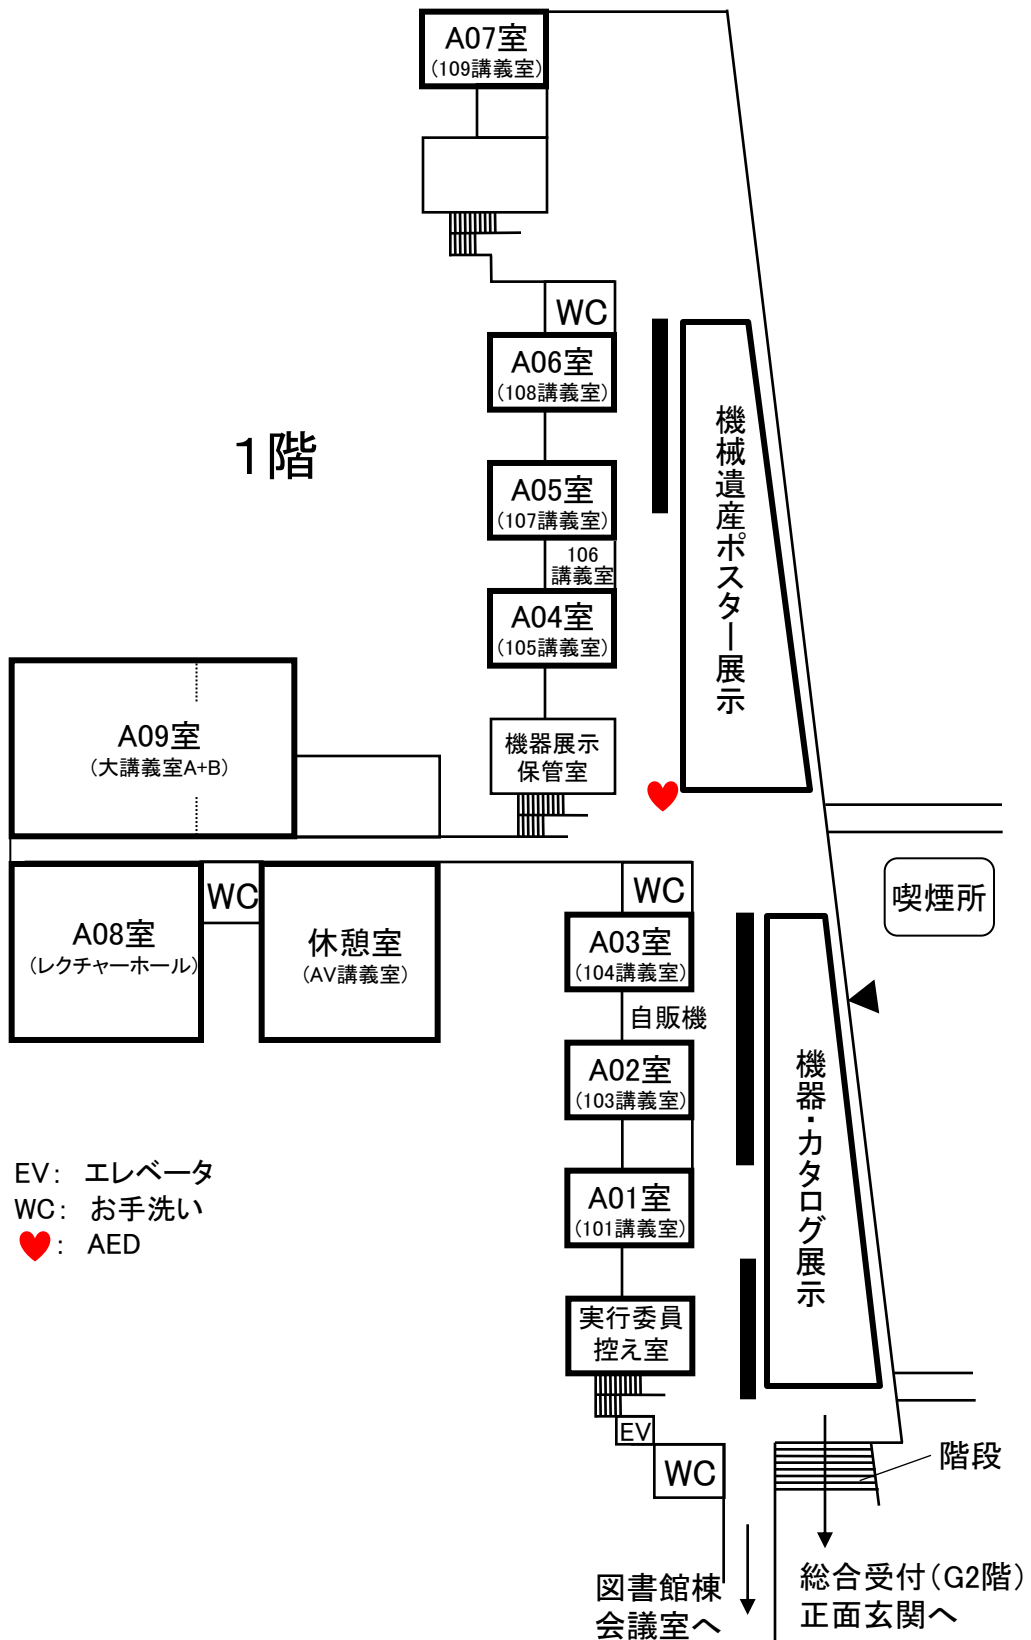

## 角間キャンパス内の会場

(1) 総合受付【9月10日(月)～12日(水)】 A会場(自然科学本館正面玄関 アカデミックホール)

(2) 学術講演会, 基調講演, 先端技術フォーラム, ワークショップ【9月10日(月)～12日(水)】

A会場(自然科学本館, 大講義棟, 自然科学系図書館棟), B会場(自然科学5号館), C会場(総合教育講義棟)

(3) 特別講演会【9月11日(火)】 A会場A09室(自然科学大講義棟 大講義室A+B)

(4) 機器展示, カタログ展示, 「機械遺産」ポスター展示【9月10日(月)～12日(水)】

A会場(自然科学本館 アカデミックプロムナード)

(5) 部門同好会【9月10日(月)】 すみれ亭, 南福利施設(食堂), 中福利施設(食堂), 北福利施設(食堂)

(6) 学生交流会【9月11日(火)】 人間社会第1講義棟, 北福利施設(食堂)

(7) 市民対象行事(市民フォーラム)【9月9日(日)～10日(月)】 自然科学3号館, 地域連携推進センター

# A会場

自然科学本館, 自然科学系図書館棟 (G2階: 総合受付, 部門同好会,  
G1階~2階: 部門・部会・委員会等会議, 部門同好会)

G1階

1階

2階

G2階

ATM: 現金自動預払機  
EV: エレベータ  
WC: お手洗い  
♥: AED

B会場へ(徒歩5分)  
C会場へ(徒歩15分)

# A会場

自然科学本館, 大講義棟(1階:A01~A09室, 休憩室,  
機器展示, カタログ展示, 機械遺産ポスター展示)