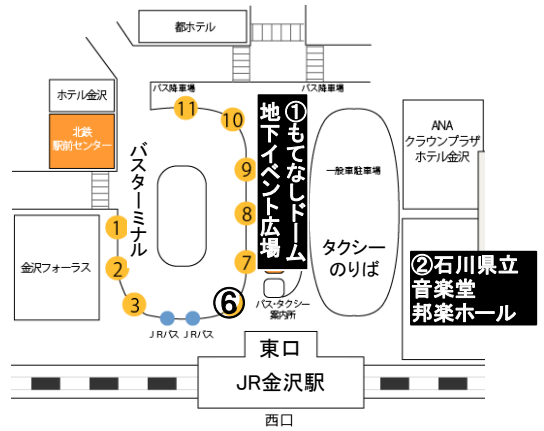

# アクセスマップ

大会会場(金沢大学角間キャンパス 〒920-1192 石川県金沢市角間町)

JR金沢駅から角間キャンパスまでのアクセス

(1)北陸鉄道バス利用の場合 350円(約30分)

金沢駅東口⑥番乗り場発

91・93・94・97金沢大学行き(大会期間中、臨時バス運行)

「金沢大学自然研前」下車

バス時刻表

(行き) <http://www.jsme.or.jp/2012am/local/ToUniv.pdf>

(帰り) <http://www.jsme.or.jp/2012am/local/ToStation.pdf>

(2)タクシー利用の場合 約2,500円(約20分)

金沢駅東口案内図

角間キャンパス外の会場

(1)市民対象行事(市民フォーラム)【9月9日(日)】

①もてなしドーム 地下イベント広場 (<http://www.kanazawa-eki.com/doom.html>)

# A会場

自然科学本館, 自然科学系図書館棟 (G2階: 総合受付, 部門同好会,  
G1階~2階: 部門・部会・委員会等会議, 部門同好会)

G1階

1階

2階

G2階

ATM: 現金自動預払機  
EV: エレベータ  
WC: お手洗い  
♥: AED

B会場へ(徒歩5分)  
C会場へ(徒歩15分)

# A会場

自然科学本館(2階:A10~A15室, 3階:A16~A21室,  
部門・部会・委員会等会議)

「すみれ亭」へ(部門同好会会場)

2階

3階