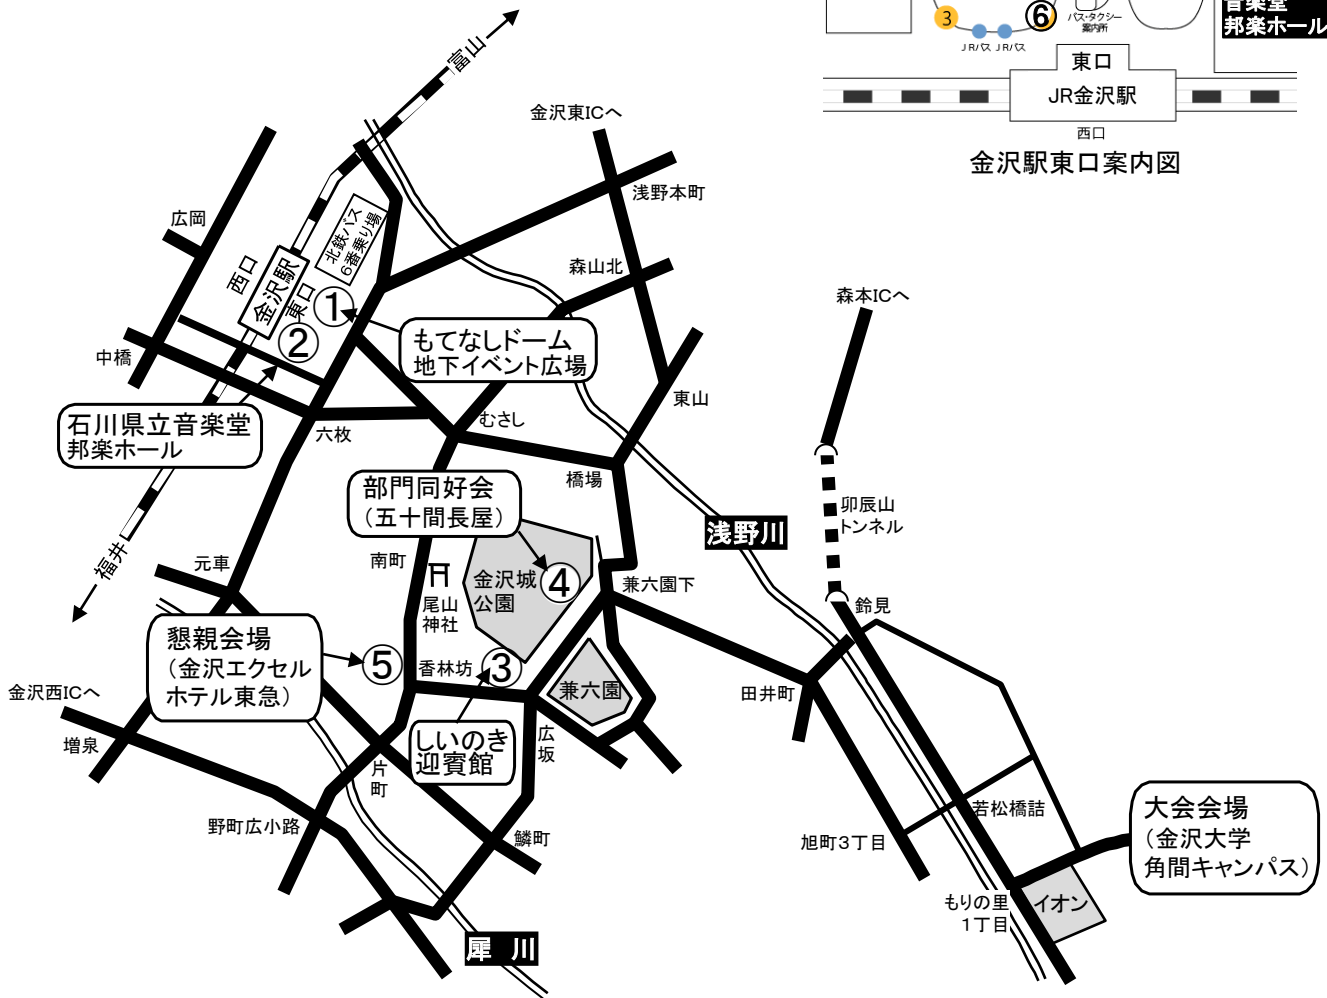

# アクセスマップ

大会会場(金沢大学角間キャンパス 〒920-1192 石川県金沢市角間町)

JR金沢駅から角間キャンパスまでのアクセス

(1)北陸鉄道バス利用の場合 350円(約30分)

金沢駅東口⑥番乗り場発

91・93・94・97金沢大学行き(大会期間中、臨時バス運行)

「金沢大学自然研前」下車

バス時刻表

(行き) <http://www.jsme.or.jp/2012am/local/ToUniv.pdf>

(帰り) <http://www.jsme.or.jp/2012am/local/ToStation.pdf>

(2)タクシー利用の場合 約2,500円(約20分)

金沢駅東口案内図

角間キャンパス外の会場

(1)市民対象行事(市民フォーラム)【9月9日(日)】

①もてなしドーム 地下イベント広場 (<http://www.kanazawa-eki.com/doom.html>)