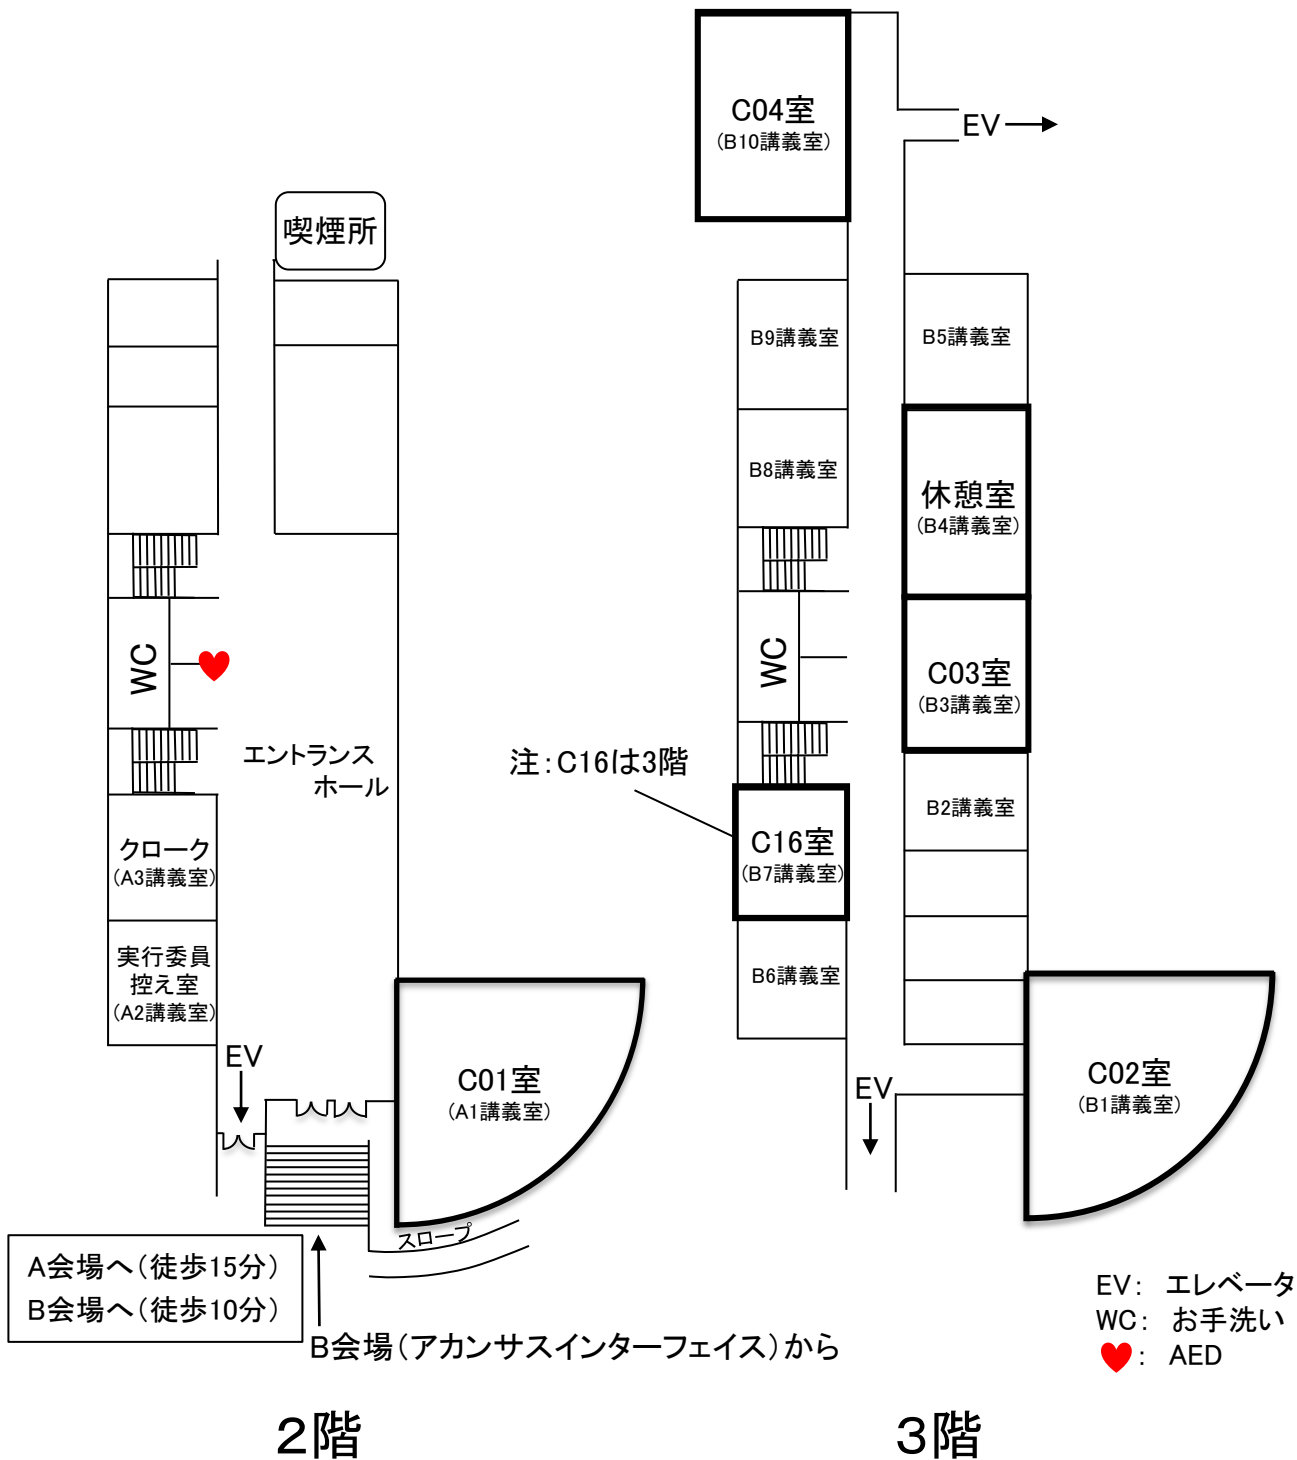

# A会場

自然科学本館, 大講義棟(1階:A01~A09室, 休憩室,  
機器展示, カタログ展示, 機械遺産ポスター展示)

# A会場

自然科学本館(2階:A10~A15室, 3階:A16~A21室,  
部門・部会・委員会等会議)

「すみれ亭」へ(部門同好会会場)

2階

3階

# B会場

自然科学5号館(1階:B01~B03室, 休憩室, 2階:B04~B08室)

WC: お手洗い

# C会場

総合教育講義棟(2階:C01, 3階:C02~C04室, C16室,  
休憩室, 部門・部会・委員会等会議)

※外階段(C01室横)から入ると, 2階フロア