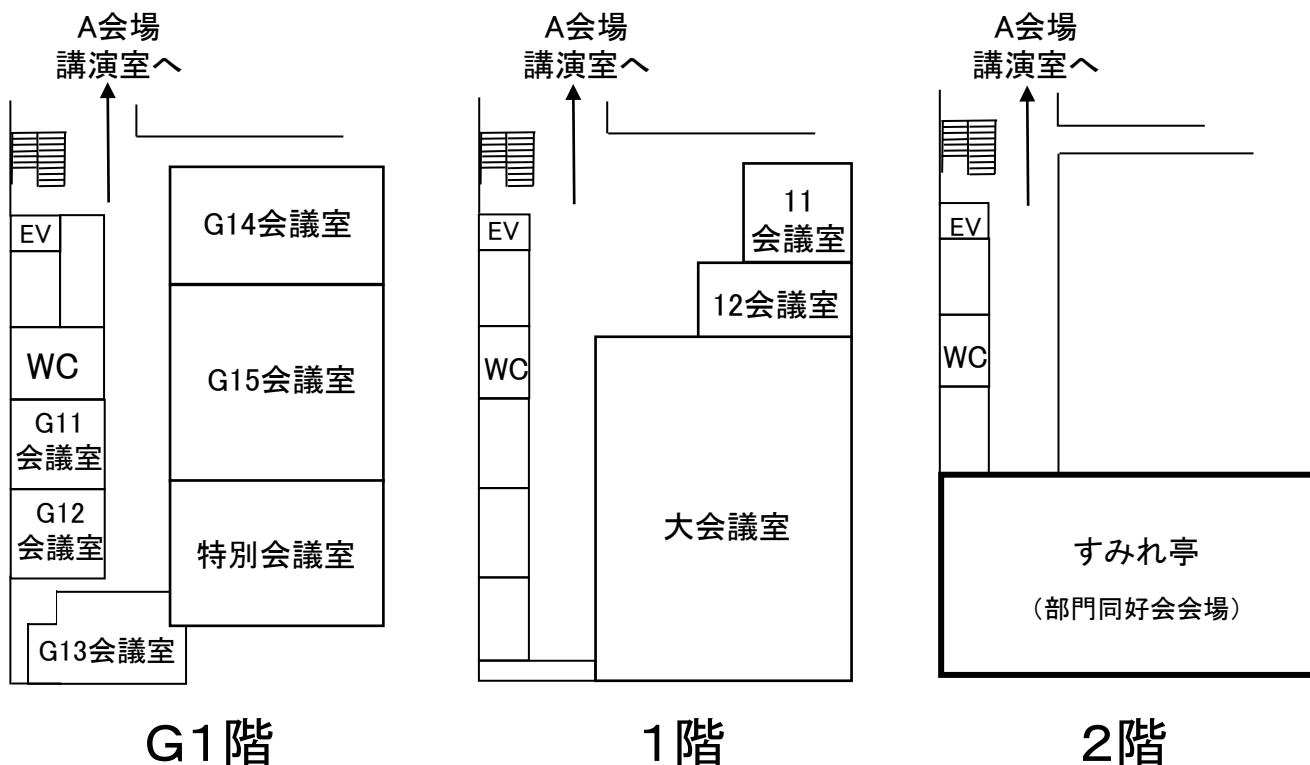

## 角間キャンパス内の会場

(1) 総合受付【9月10日(月)～12日(水)】 A会場(自然科学本館正面玄関 アカデミックホール)

(2) 学術講演会, 基調講演, 先端技術フォーラム, ワークショップ【9月10日(月)～12日(水)】

A会場(自然科学本館, 大講義棟, 自然科学系図書館棟), B会場(自然科学5号館), C会場(総合教育講義棟)

(3) 特別講演会【9月11日(火)】 A会場A09室(自然科学大講義棟 大講義室A+B)

(4) 機器展示, カタログ展示, 「機械遺産」ポスター展示【9月10日(月)～12日(水)】

A会場(自然科学本館 アカデミックプロムナード)

(5) 部門同好会【9月10日(月)】 すみれ亭, 南福利施設(食堂), 中福利施設(食堂), 北福利施設(食堂)

(6) 学生交流会【9月11日(火)】 人間社会第1講義棟, 北福利施設(食堂)

(7) 市民対象行事(市民フォーラム)【9月9日(日)～10日(月)】 自然科学3号館, 地域連携推進センター

# A会場

自然科学本館, 自然科学系図書館棟 (G2階: 総合受付, 部門同好会,  
G1階~2階: 部門・部会・委員会等会議, 部門同好会)

G1階

1階

2階

G2階

ATM: 現金自動預払機  
EV: エレベータ  
WC: お手洗い  
♥: AED

B会場へ(徒歩5分)  
C会場へ(徒歩15分)

# A会場

自然科学本館, 大講義棟(1階:A01~A09室, 休憩室,  
機器展示, カタログ展示, 機械遺産ポスター展示)