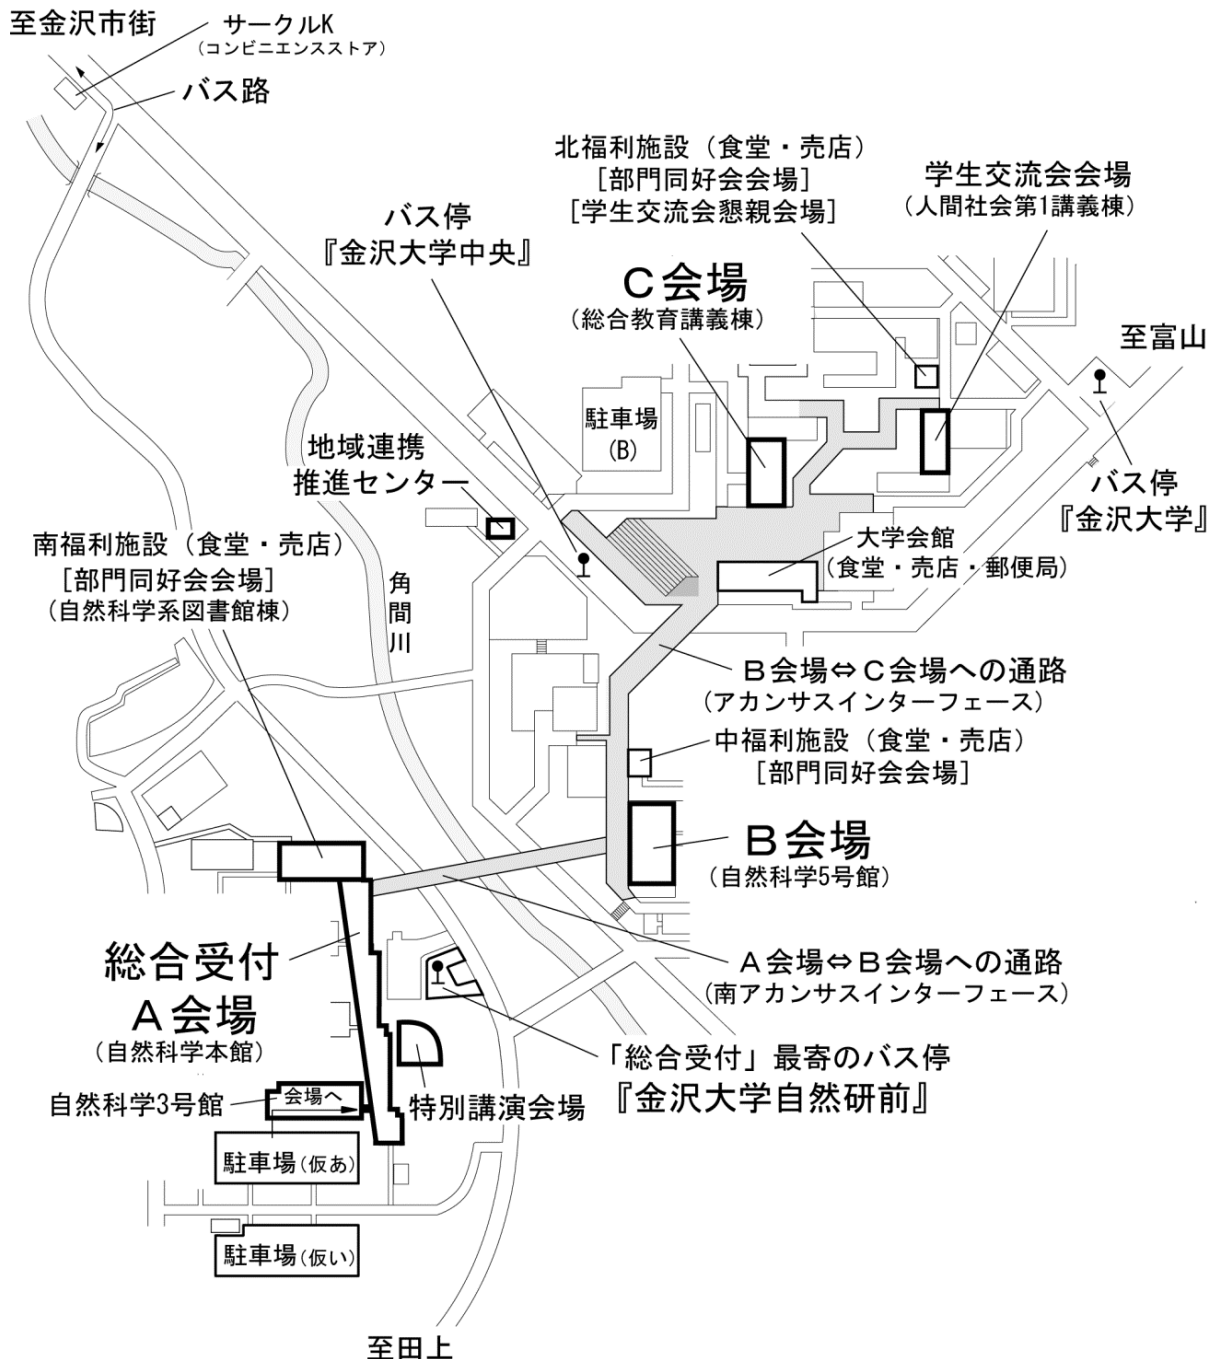

# アクセスマップ

大会会場(金沢大学角間キャンパス 〒920-1192 石川県金沢市角間町)

JR金沢駅から角間キャンパスまでのアクセス

(1)北陸鉄道バス利用の場合 350円(約30分)

金沢駅東口⑥番乗り場発

91・93・94・97金沢大学行き(大会期間中、臨時バス運行)

「金沢大学自然研前」下車

バス時刻表

(3)懇親会【9月11日(火)】

⑤金沢エクセルホテル東急 (<http://www.kanazawa-e.tokyuhotels.co.jp/ja/>)

# キャンパスマップ

【参加登録について】 参加登録は、自然科学本館 正面玄関の「総合受付」にて行います。

【喫煙場所について】 学内は禁煙です。指定場所以外での喫煙はご遠慮下さい。

【駐車場について】 駐車場担当者(仮あ駐車場)、または総合受付で臨時駐車票を受け取って下さい。

## 角間キャンパス内の会場

(1) 総合受付【9月10日(月)～12日(水)】 A会場(自然科学本館正面玄関 アカデミックホール)

(2) 学術講演会, 基調講演, 先端技術フォーラム, ワークショップ【9月10日(月)～12日(水)】

A会場(自然科学本館, 大講義棟, 自然科学系図書館棟), B会場(自然科学5号館), C会場(総合教育講義棟)

(3) 特別講演会【9月11日(火)】 A会場A09室(自然科学大講義棟 大講義室A+B)