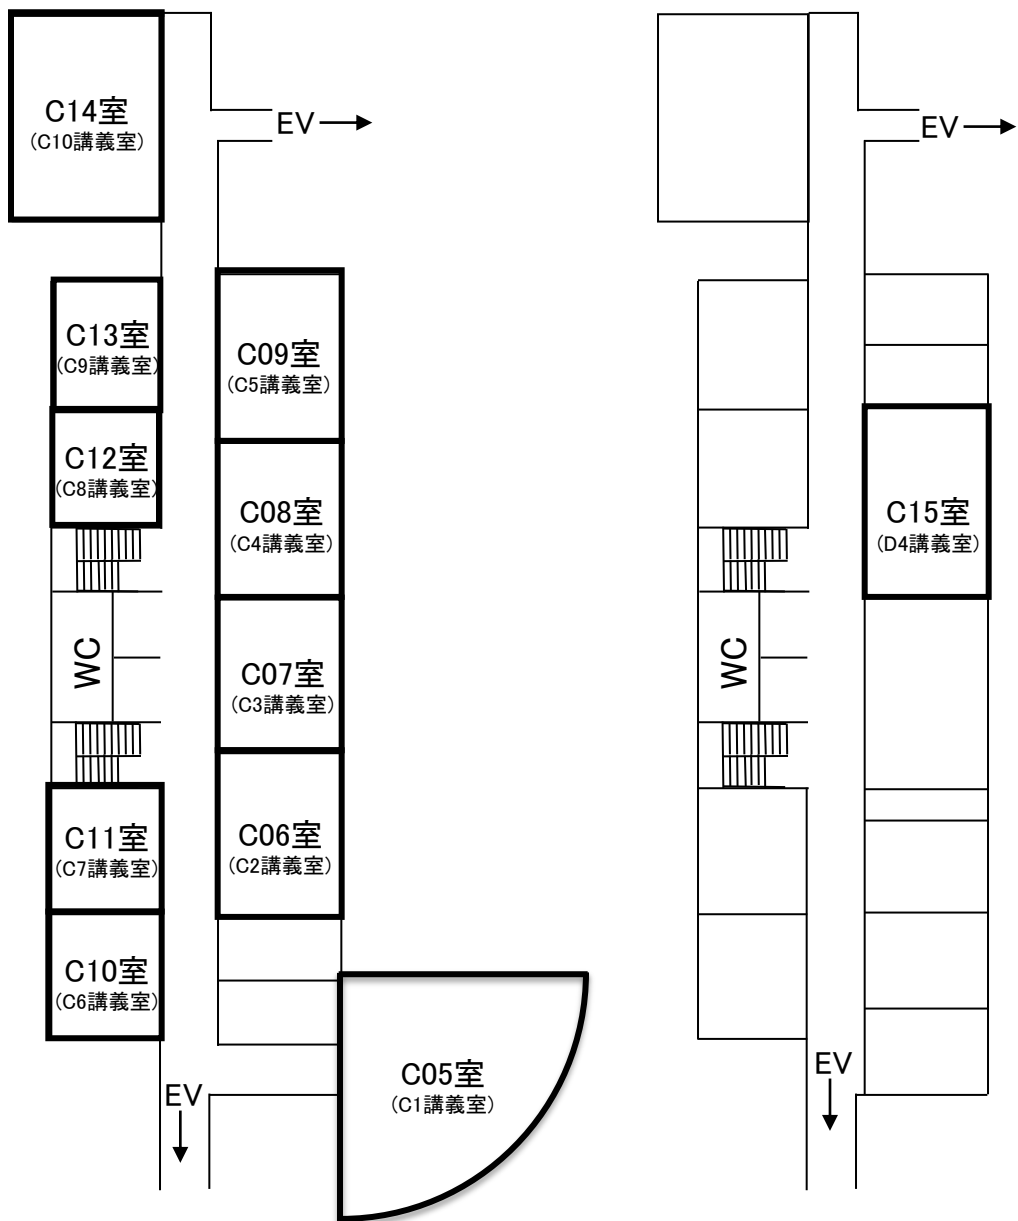

## 角間キャンパス内の会場

(1) 総合受付【9月10日(月)～12日(水)】 A会場(自然科学本館正面玄関 アカデミックホール)

(2) 学術講演会, 基調講演, 先端技術フォーラム, ワークショップ【9月10日(月)～12日(水)】

A会場(自然科学本館, 大講義棟, 自然科学系図書館棟), B会場(自然科学5号館), C会場(総合教育講義棟)

(3) 特別講演会【9月11日(火)】 A会場A09室(自然科学大講義棟 大講義室A+B)

# B会場

自然科学5号館(1階:B01~B03室, 休憩室, 2階:B04~B08室)

WC: お手洗い

# C会場

総合教育講義棟(2階:C01, 3階:C02~C04室, C16室,  
休憩室, 部門・部会・委員会等会議)

※外階段(C01室横)から入ると, 2階フロア

# C会場

総合教育講義棟(4階:C05~C14室, 5階:C15室)

注:C16は3階

EV: エレベータ  
WC: お手洗い