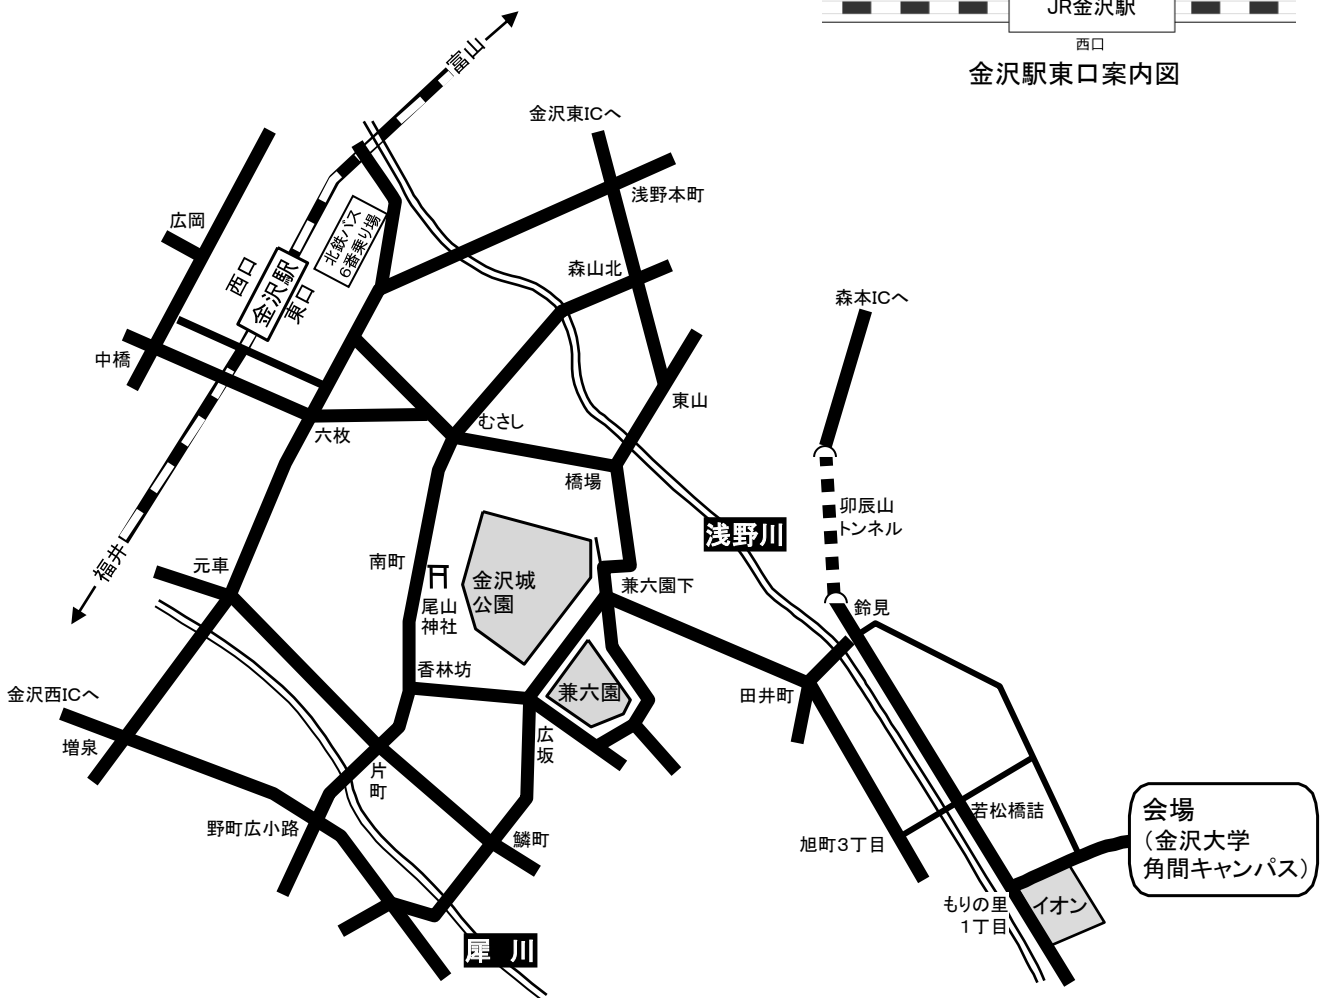

会場アクセスマップ

◆会場(金沢大学角間キャンパス自然科学3号館1階 人間・機械実習室 〒920-1192 石川県金沢市角間町)

◆JR金沢駅から角間キャンパスまでのアクセス

(1)北陸鉄道バス利用の場合 350円(約30分)

金沢駅東口⑥番乗り場発

91・93・94・97金沢大学行き「金沢大学自然研前」下車

バス時刻表

http://www.hokutetsu.co.jp/htd_hp/timetable/rosen/0131_1_3_01.htm

(2)タクシー利用の場合 約2,500円(約20分)

金沢駅東口案内図

キャンパスマップ(年次大会会場)

【駐車場について】 駐車場(仮あ)に止めて下さい。

【喫煙場所について】 学内は禁煙です。指定場所以外での喫煙はご遠慮下さい。

注意:9月9日(日)はキャンパス内の食堂・売店は、閉店しています。

A会場 (自然科学本館, 自然科学3号館)

- (1) 「金沢大学自然研前」バス停から会場まで
 ①「金沢大学自然研前」バス停下車する。
 ②自然科学本館正面玄関(G2階)から入る。③1階へ上る。④講演室沿いに廊下を進む。
 ⑤自然科学3号館の建物に入って、右側に会場があります。
- (2) 自家用車, またはタクシー利用の場合
 ①駐車場(仮あ)に駐車する。②自然科学3号館玄関から入って、右手奥の左側に会場があります。