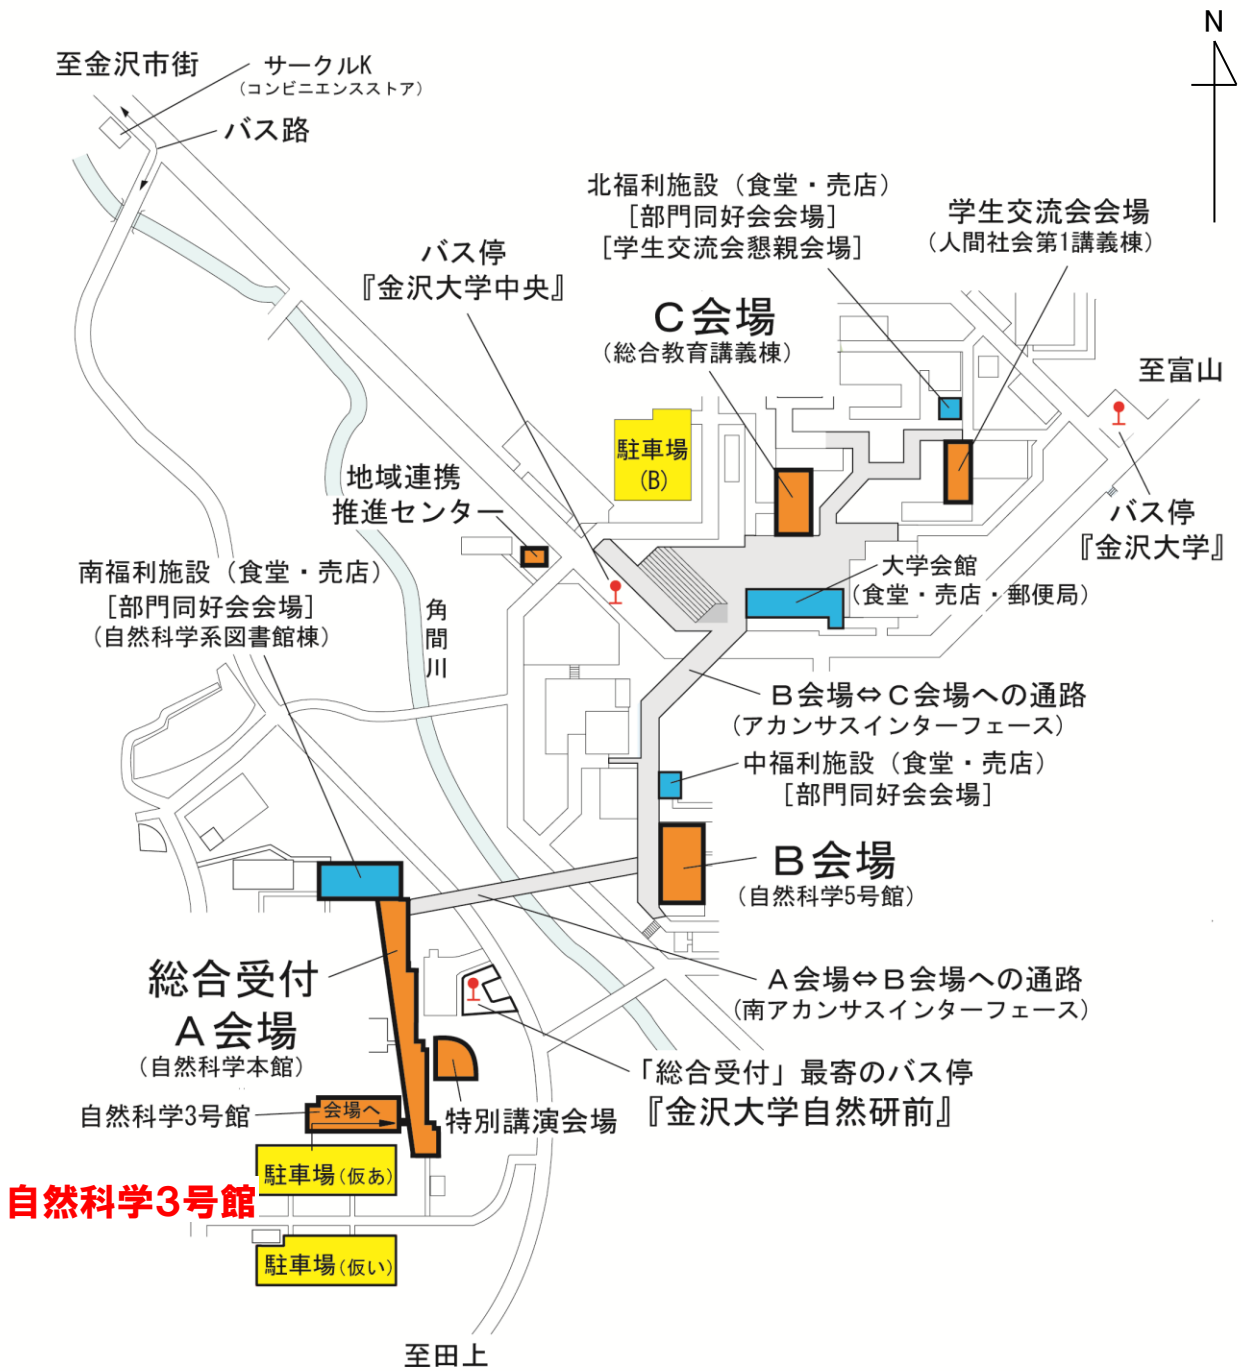

会場アクセスマップ

◆会場(金沢大学角間キャンパス自然科学3号館1階 人間・機械実習室 〒920-1192 石川県金沢市角間町)

◆JR金沢駅から角間キャンパスまでのアクセス

(1)北陸鉄道バス利用の場合 350円(約30分)

金沢駅東口⑥番乗り場発

91・93・94・97金沢大学行き「金沢大学自然研前」下車

バス時刻表

http://www.hokutetsu.co.jp/htd_hp/timetable/rosen/0131_1_3_01.htm

(2)タクシー利用の場合 約2,500円(約20分)

金沢駅東口案内図

キャンパスマップ(年次大会会場)

【駐車場について】 駐車場(仮あ)に止めて下さい。

【喫煙場所について】 学内は禁煙です。指定場所以外での喫煙はご遠慮下さい。

注意:9月9日(日)はキャンパス内の食堂・売店は、閉店しています。

A会場 (自然科学本館, 自然科学3号館)

- (1) 「金沢大学自然研前」バス停から会場まで
 ①「金沢大学自然研前」バス停下車する。
 ②自然科学本館正面玄関(G2階)から入る。③1階へ上る。④講演室沿いに廊下を進む。
 ⑤自然科学3号館の建物に入って、右側に会場があります。
- (2) 自家用車, またはタクシー利用の場合
 ①駐車場(仮あ)に駐車する。②自然科学3号館玄関から入って、右手奥の左側に会場があります。