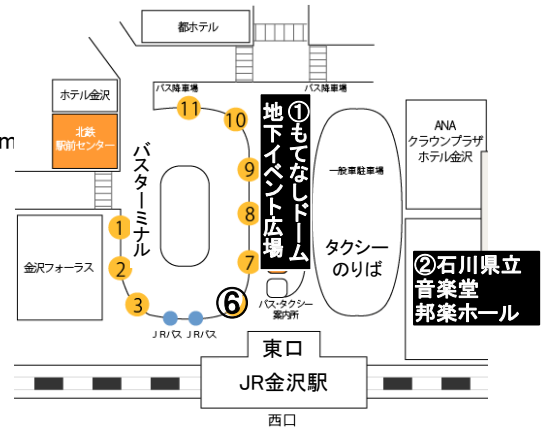

会場アクセスマップ

◆会場(金沢大学角間キャンパス自然科学3号館1階 人間・機械実習室 〒920-1192 石川県金沢市角間町)

◆JR金沢駅から角間キャンパスまでのアクセス

(1)北陸鉄道バス利用の場合 350円(約30分)

金沢駅東口⑥番乗り場発

91・93・94・97金沢大学行き「金沢大学自然研前」下車

バス時刻表

http://www.hokutetsu.co.jp/htd_hp/timetable/rosen/0131_1_3_01.htm

(2)タクシー利用の場合 約2,500円(約20分)

金沢駅東口案内図

キャンパスマップ(年次大会会場)

【駐車場について】 駐車場(仮あ)に止めて下さい。

【喫煙場所について】 学内は禁煙です。指定場所以外での喫煙はご遠慮下さい。

注意:9月9日(日)はキャンパス内の食堂・売店は、閉店しています。

A会場 (自然科学本館, 自然科学3号館)

- (1) 「金沢大学自然研前」バス停から会場まで
 ①「金沢大学自然研前」バス停下車する。
 ②自然科学本館正面玄関(G2階)から入る。③1階へ上る。④講演室沿いに廊下を進む。
 ⑤自然科学3号館の建物に入って、右側に会場があります。
- (2) 自家用車, またはタクシー利用の場合
 ①駐車場(仮あ)に駐車する。②自然科学3号館玄関から入って、右手奥の左側に会場があります。