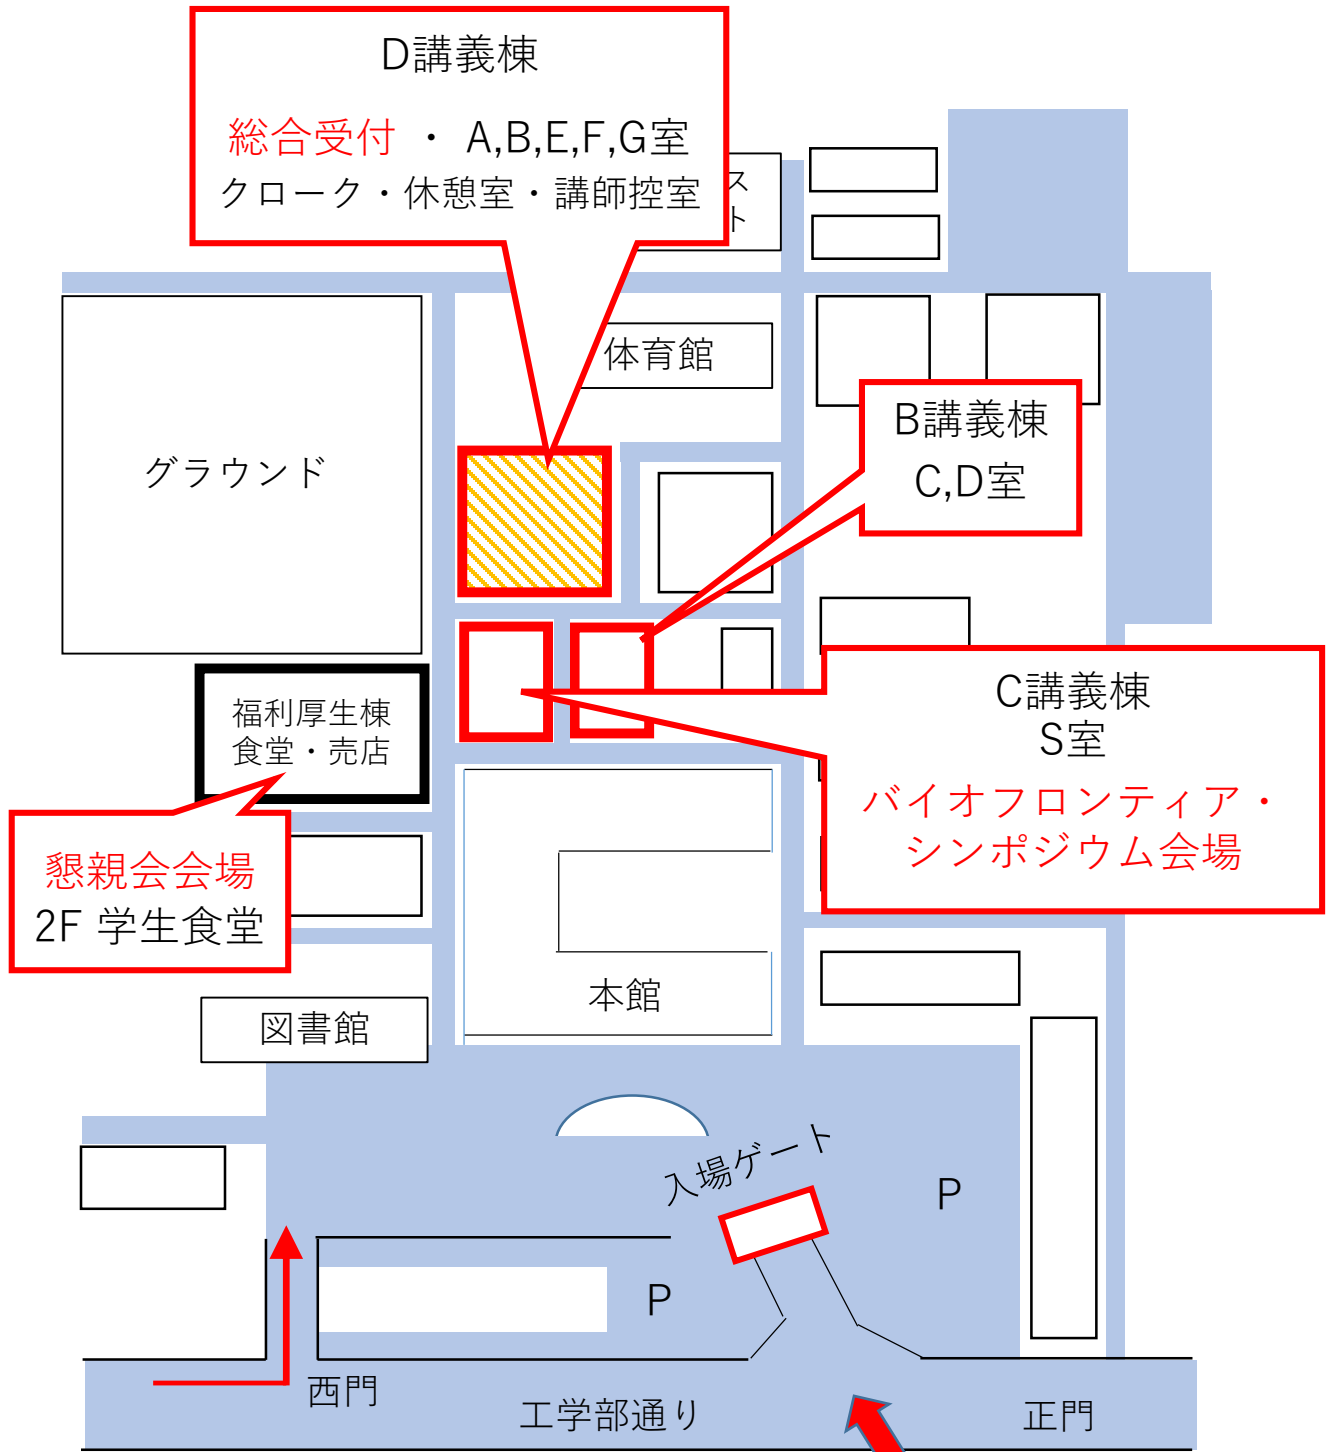

第34回バイオフィロントニア講演会会場

バスでお越しの方は西門
をご利用ください。

※車の入場はできません。
正門をご利用下さい

お車でお越しの方はこ
ちらから入場下さい。

※ゲートは終日上げて
おります。

D講義棟

1F

2F

3F

4F

B講義棟

1F

2F