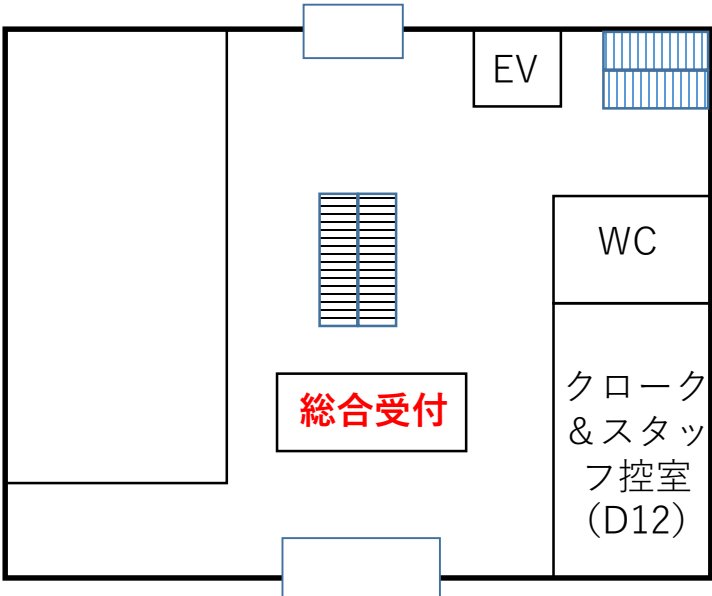

第34回バイオフィロントニア講演会会場

バスでお越しの方は西門
をご利用ください。

※車の入場はできません。
正門をご利用下さい

お車でお越しの方はこ
ちらから入場下さい。

※ゲートは終日上げて
おります。

D講義棟

1F

2F

3F

4F

B講義棟

1F

2F