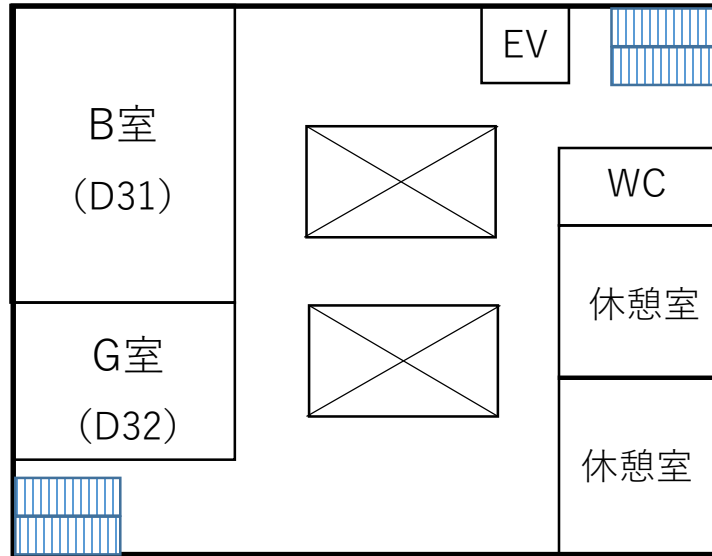

第34回バイオフィロントニア講演会会場

バスでお越しの方は西門
をご利用ください。

※車の入場はできません。
正門をご利用下さい

お車でお越しの方はこ
ちらから入場下さい。

※ゲートは終日上げて
おります。

D講義棟

1F

2F

3F

4F

B講義棟

1F

2F