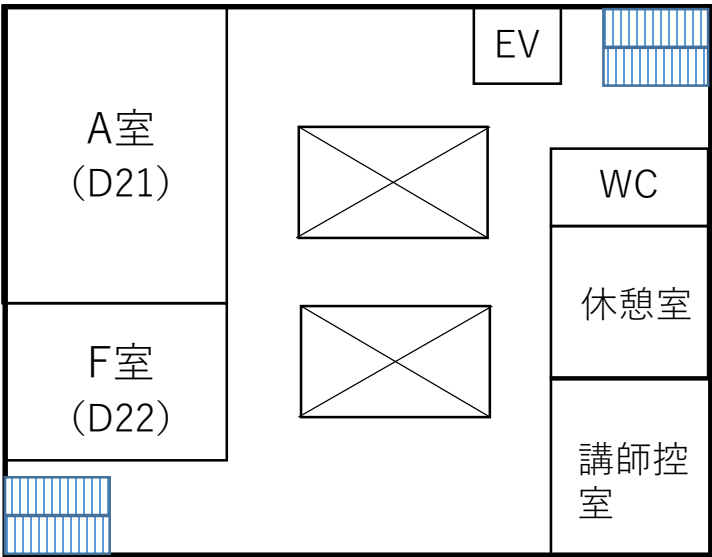

第34回バイオフィロントニア講演会会場

バスでお越しの方は西門
をご利用ください。

※車の入場はできません。
正門をご利用下さい

お車でお越しの方はこ
ちらから入場下さい。

※ゲートは終日上げて
おります。

D講義棟

1F

2F

3F

4F

B講義棟

1F

2F