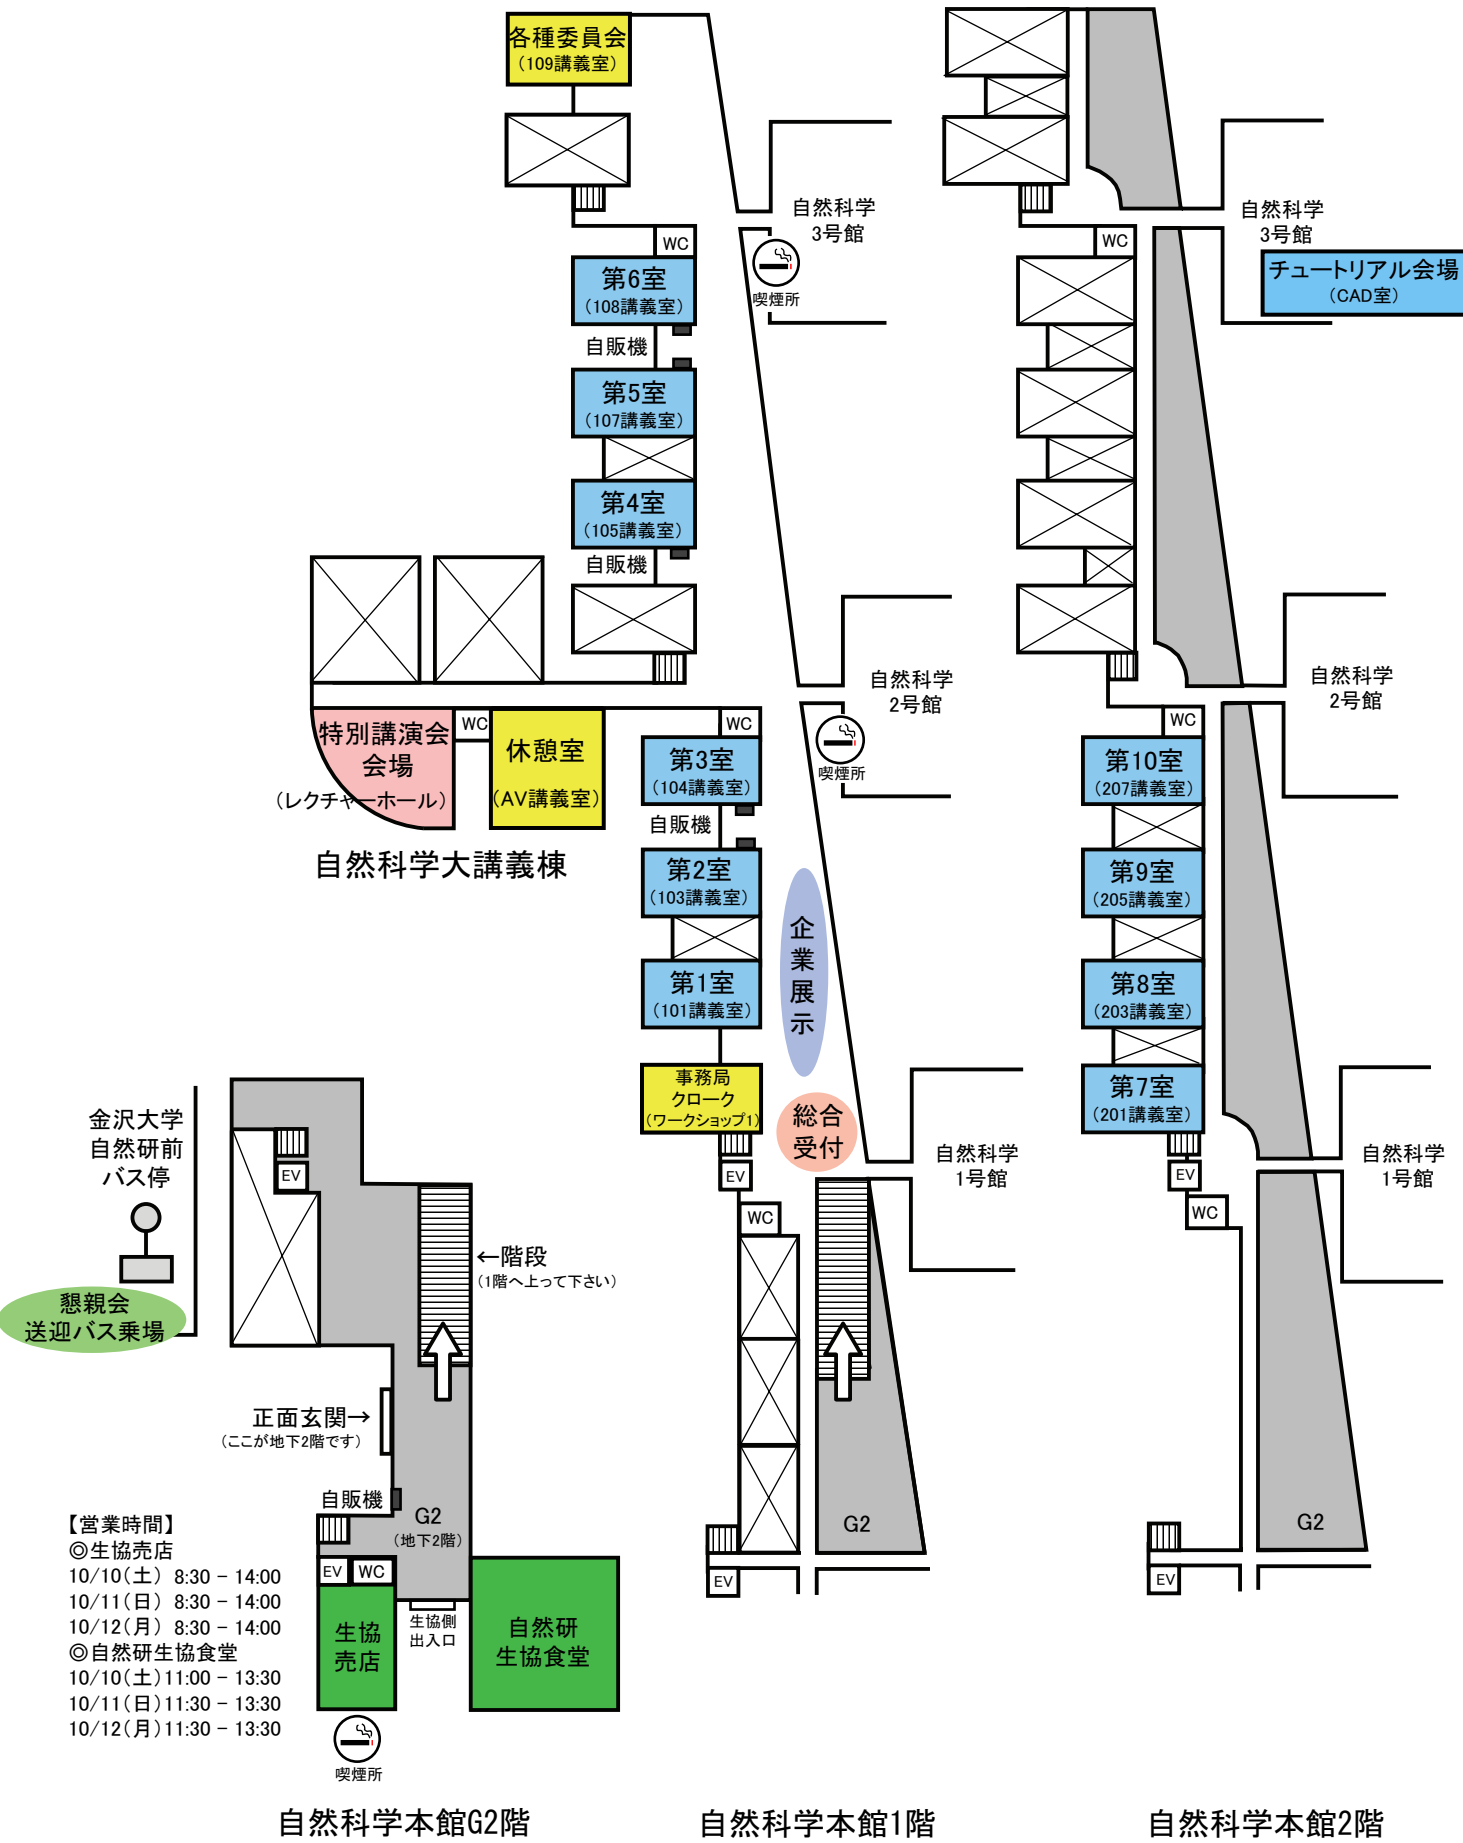

# 第22回計算力学講演会 会場案内図

自然科学本館G2階

自然科学本館1階

自然科学本館2階