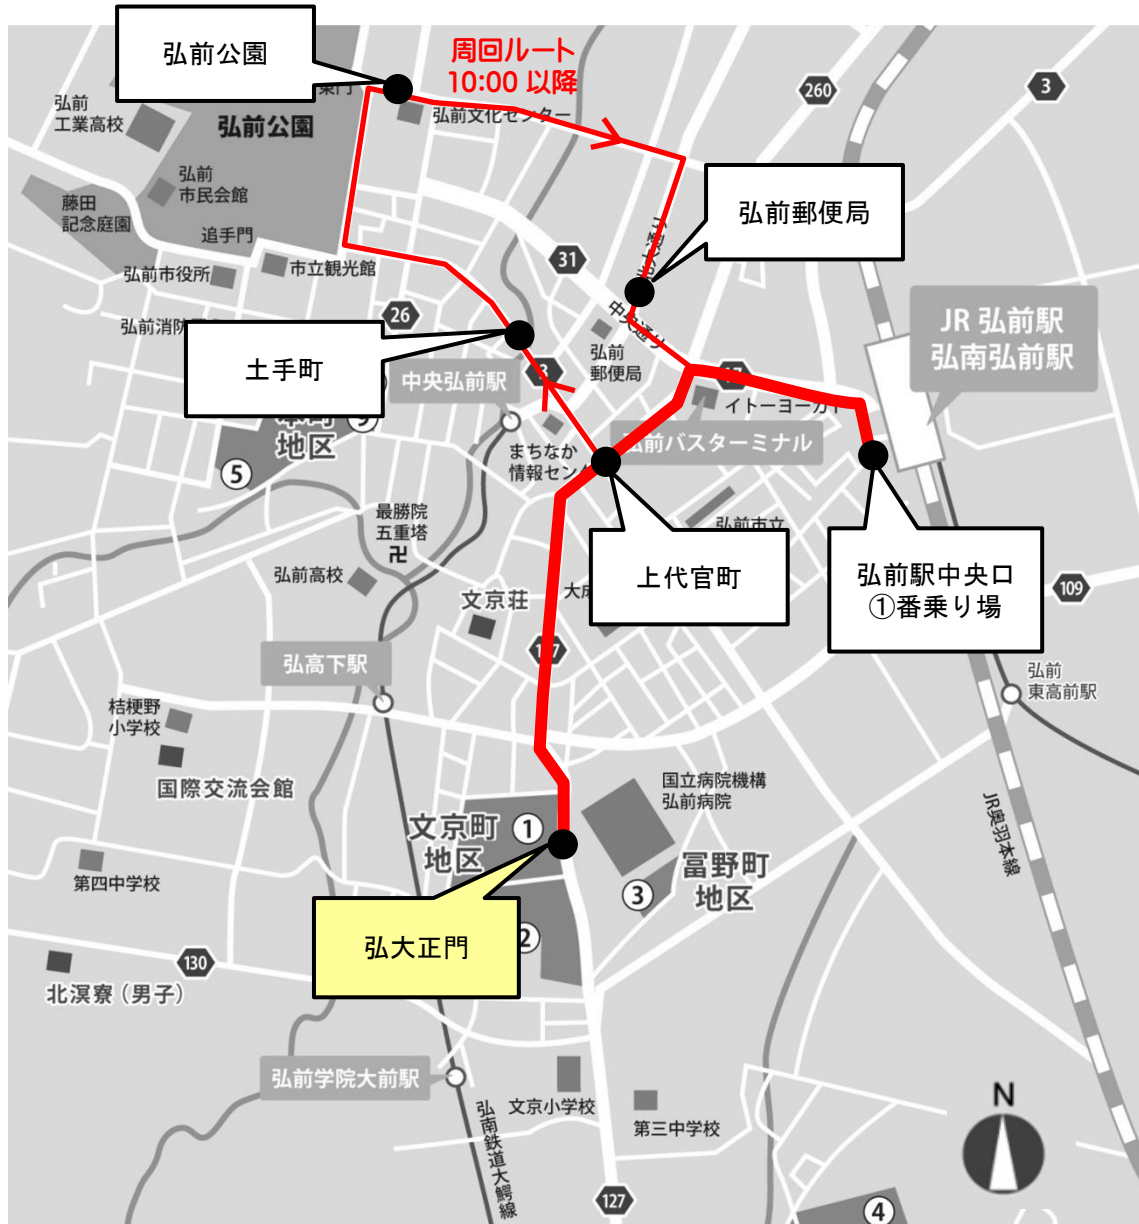

## シャトルバス運行経路

### 停留所近隣のホテル

弘前駅（ナクアシティ弘前（懇親会場）等 駅前のホテル）

上代官町（パークホテル、スーパーホテル）

弘大正門

土手町（弘前国際ホテル、（グランドホテル））

弘前公園（ニューキャッスル、（グランドホテル））

弘前郵便局（ハイパーヒルズ弘前）