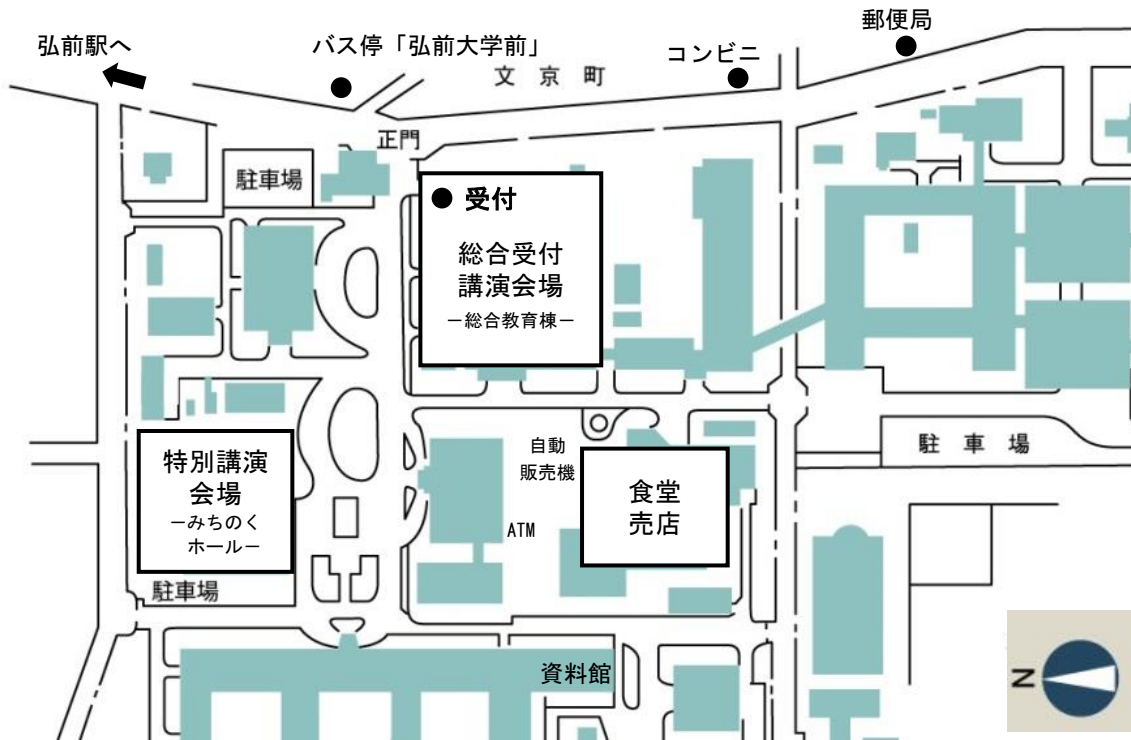

弘前大学 文京町キャンパスマップ

〒036-8560 青森県弘前市文京町 1

講演会場：総合教育棟 1 F (受付), 2 F, 3 F

弘前市へのアクセス

東京	はやぶさ3時間10分	新青森	普通列車 約40分 特急つがる 約30分
		青森空港	バス55分
盛岡	高速バス ヨーデル号		2時間15分
仙台	高速バス キャッスル号		4時間20分
東京品川 横浜	高速バス ノクターン号		9時間45分
	高速バス スカイ号		9時間30分
上野	高速バス パンダ号		9時間

文京町キャンパスへのアクセス

交通案内

- JR 弘前駅から
 - ・徒歩の場合 (約 20 分)
 - ・タクシーを利用する場合 (約 5 分)「弘前大学文京町キャンパス正門まで」
 - ・バスを利用する場合 (約 15 分)
 - JR 弘前駅前 (中央口)【3 番のりば】
 - 「小栗山・狼森線」または「学園町線」に乗車、【弘前大学前】で下車
- 弘南鉄道 弘高下駅から徒歩 (約 5 分), 弘前学院大前駅から徒歩 (約 7 分)

キャンパス案内

会場案内

(総合教育棟 1F 受付・クローク)

1 階

会場案内

(総合教育棟 2F・3F 講演室・機器展示・休憩室・会議室)