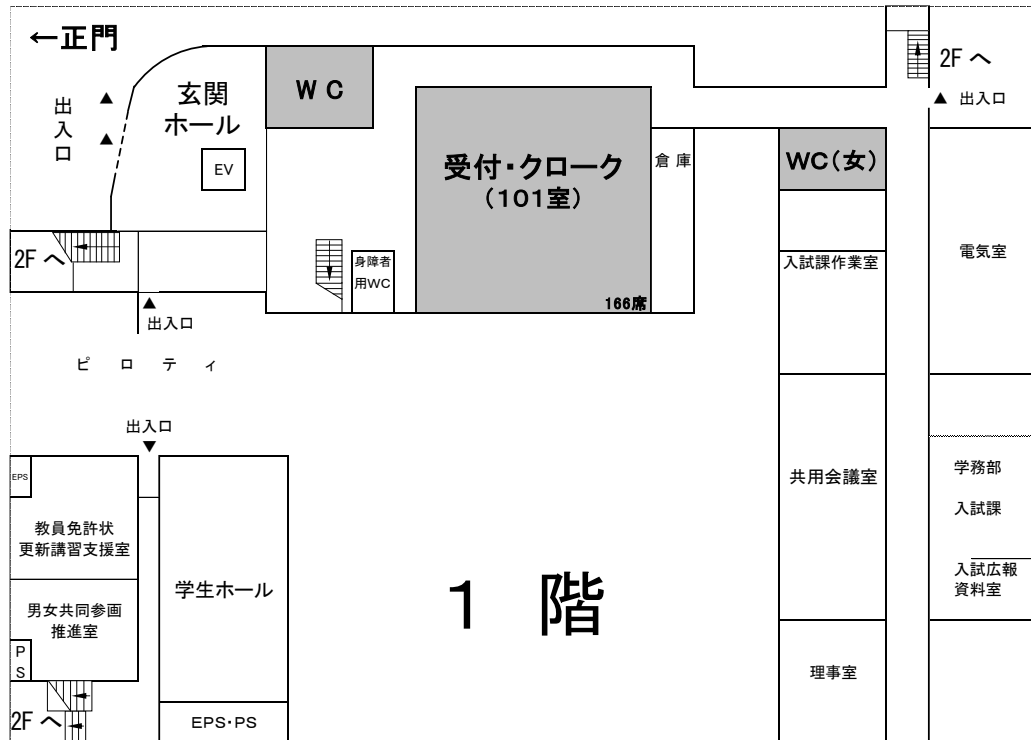

文京町キャンパスへのアクセス

交通案内

- JR 弘前駅から
 - ・徒歩の場合 (約 20 分)
 - ・タクシーを利用する場合 (約 5 分)「弘前大学文京町キャンパス正門まで」
 - ・バスを利用する場合 (約 15 分)
 - JR 弘前駅前 (中央口)【3 番のりば】
 - 「小栗山・狼森線」または「学園町線」に乗車、【弘前大学前】で下車
- 弘南鉄道 弘高下駅から徒歩 (約 5 分), 弘前学院大前駅から徒歩 (約 7 分)

キャンパス案内

会場案内

(総合教育棟 1F 受付・クローク)

1 階

会場案内

(総合教育棟 2F・3F 講演室・機器展示・休憩室・会議室)