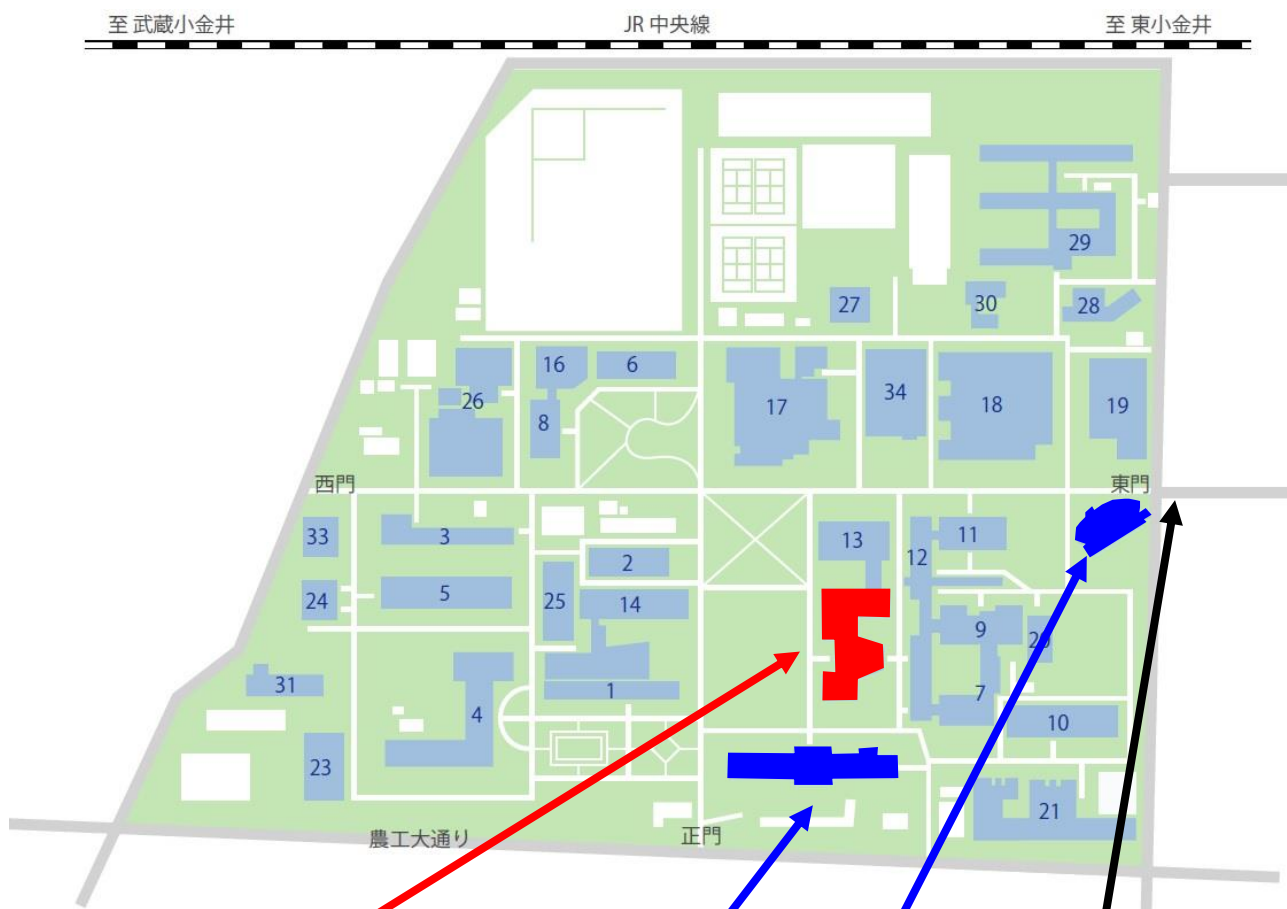

東京農工大学小金井キャンパス／交通アクセス

●小金井キャンパスへ

○東小金井駅から 徒歩約 8 分

○羽田空港から

モノレール：東京モノレール羽田空港駅から浜松町駅約 22 分

JR 山手線：JR 山手線(内回り)浜松町駅から東京駅約 5 分

JR 中央線：JR 中央線東京駅から東小金井駅約 40 分(快速利用)

○成田空港から

成田エクスプレス：成田空港から東京駅約 62 分(JR 特急成田エクスプレス利用)

JR 中央線：JR 中央線東京駅から東小金井駅約 40 分(快速利用)

東京農工大学 小金井キャンパスマップ

会場（工学部講義棟）

特別企画会場（科学博物館）

懇親会会場（140周年記念会館I7°入）

東門：東小金井駅からの最寄の門

会場案内（工学部講義棟）