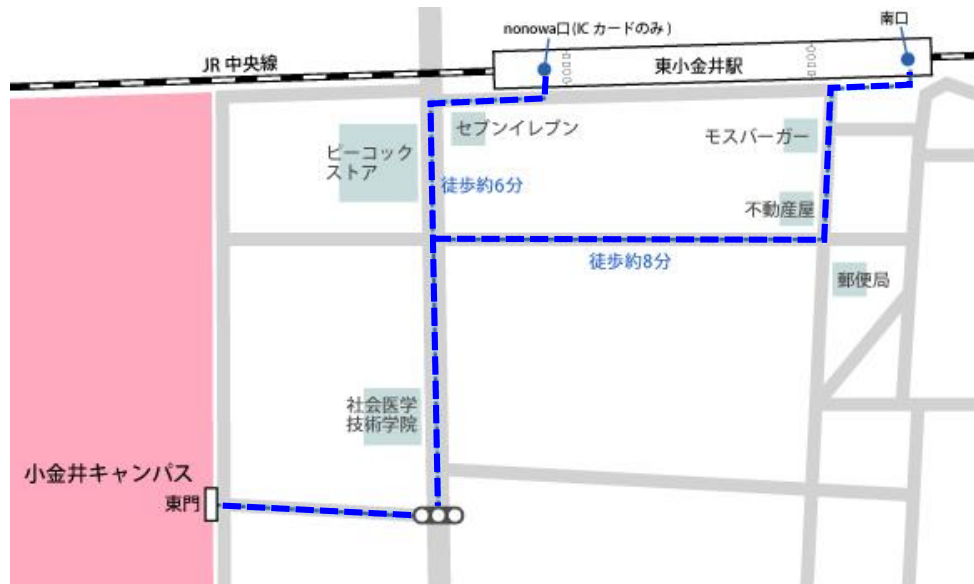

東京農工大学小金井キャンパス／交通アクセス

●小金井キャンパスへ

○東小金井駅から 徒歩約 8 分

○羽田空港から

モノレール：東京モノレール羽田空港駅から浜松町駅約 22 分

JR 山手線：JR 山手線(内回り)浜松町駅から東京駅約 5 分

JR 中央線：JR 中央線東京駅から東小金井駅約 40 分(快速利用)

○成田空港から

成田エクスプレス：成田空港から東京駅約 62 分(JR 特急成田エクスプレス利用)

JR 中央線：JR 中央線東京駅から東小金井駅約 40 分(快速利用)

東京農工大学 小金井キャンパスマップ

会場（工学部講義棟）

特別企画会場（科学博物館）

懇親会会場（140周年記念会館I7°入）

東門：東小金井駅からの最寄の門

会場案内（工学部講義棟）