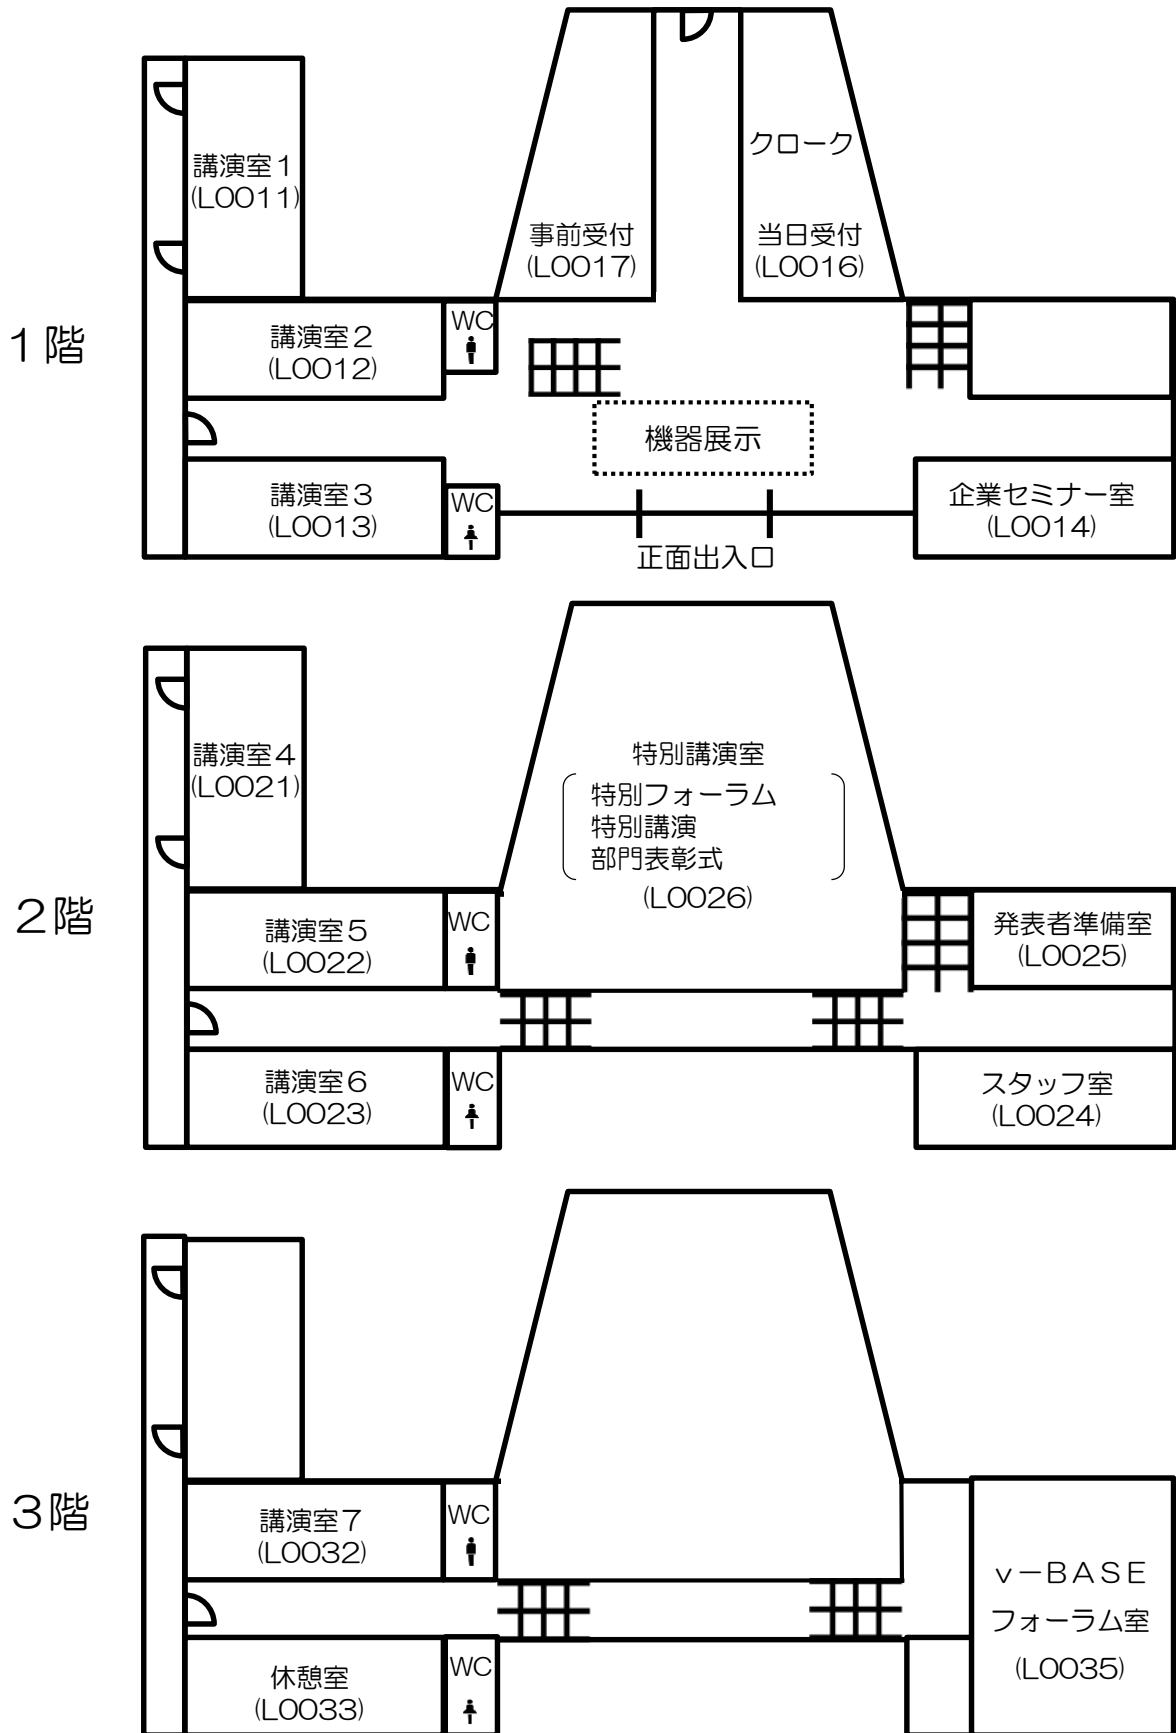

成田エクスプレス：成田空港から東京駅約 62 分(JR 特急成田エクスプレス利用)

JR 中央線：JR 中央線東京駅から東小金井駅約 40 分(快速利用)

東京農工大学 小金井キャンパスマップ

会場（工学部講義棟）

特別企画会場（科学博物館）

懇親会会場（140周年記念会館I7°入）

東門：東小金井駅からの最寄の門

会場案内（工学部講義棟）