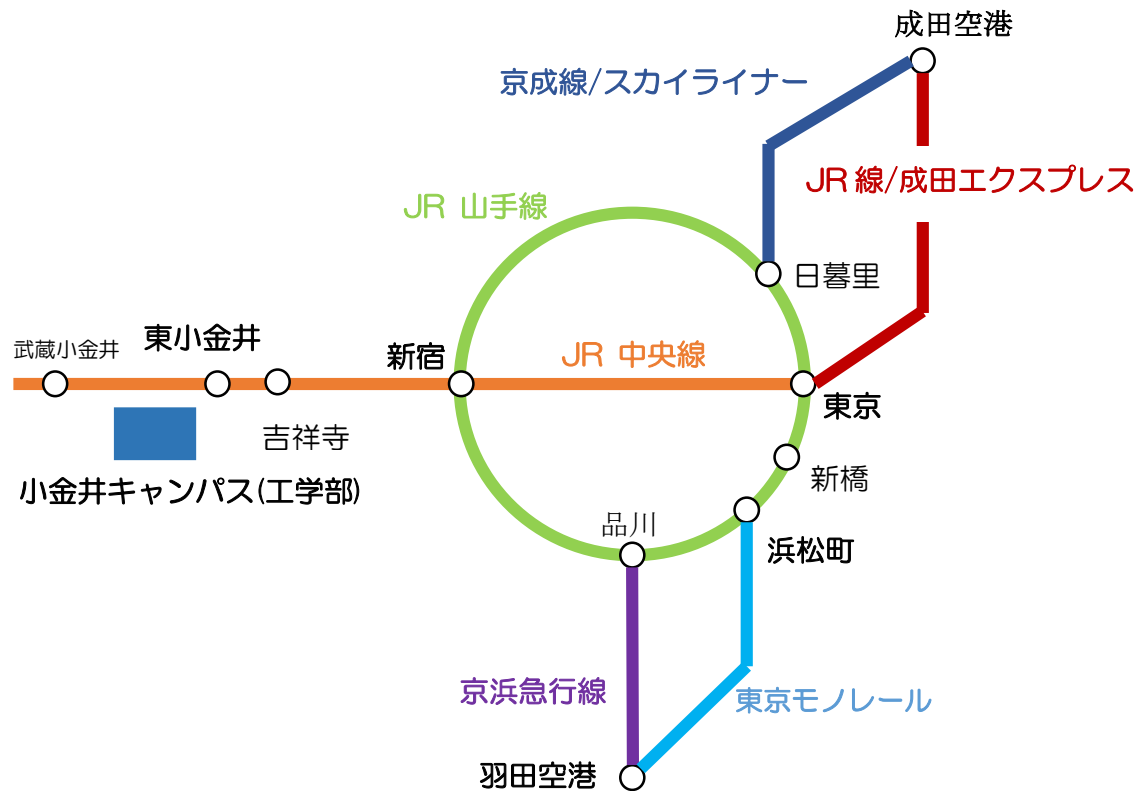

東京農工大学小金井キャンパス／交通アクセス

●小金井キャンパスへ

○東小金井駅から 徒歩約 8 分

○羽田空港から

モノレール：東京モノレール羽田空港駅から浜松町駅約 22 分

JR 山手線：JR 山手線(内回り)浜松町駅から東京駅約 5 分

JR 中央線：JR 中央線東京駅から東小金井駅約 40 分(快速利用)

○成田空港から

成田エクスプレス：成田空港から東京駅約 62 分(JR 特急成田エクスプレス利用)

JR 中央線：JR 中央線東京駅から東小金井駅約 40 分(快速利用)

東京農工大学 小金井キャンパスマップ

会場（工学部講義棟）

特別企画会場（科学博物館）

懇親会会場（140周年記念会館I7°入）

東門：東小金井駅からの最寄の門

会場案内（工学部講義棟）