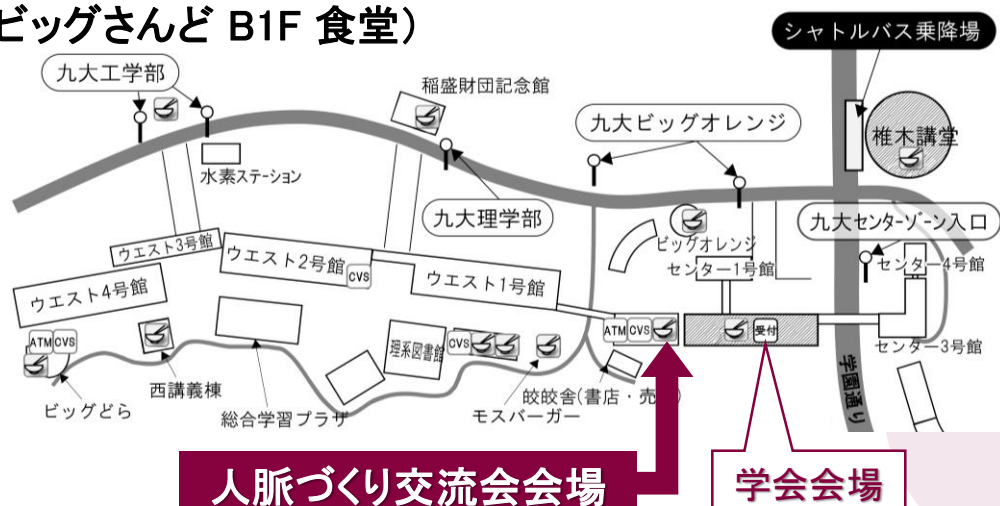

人脈づくり交流会

日本機械学会 機械力学・計測制御部門

この交流会は若手研究者および博士・修士・学部の学生を対象とし、和気藹々とした懇親会の雰囲気の中で、機械力学・計測制御部門の若手研究者と学生の交流を深めることを目的としています。

ポスターによる研究などの紹介を通じて、様々な情報を収集するとともに、普段接点の少ない方との意見交換の場としてもご活用ください！研究者を志す学生のみなさんは、色々な立場の方にお話を聞いてみると新しい発見があるかもしれません。大勢の方のご参加をお待ちしています！

開催日時	8月28日(水) 18:30-20:00
開催場所	九州大学センターゾーン ビッグダイニング (ビッグさんど B1F 食堂)
参加費	若手研究者(社会人)2000円, 学生無料
プログラム	ポスターによる自己紹介および懇談 (名刺を多めにご準備ください)
実行委員長	萬 礼応(慶應義塾大学大学院 理工学研究科)

人的ネットワーク・人脈づくり

2019年8月28日(水)

日本機械学会 機械力学計測制御部門 若手活性化委員会