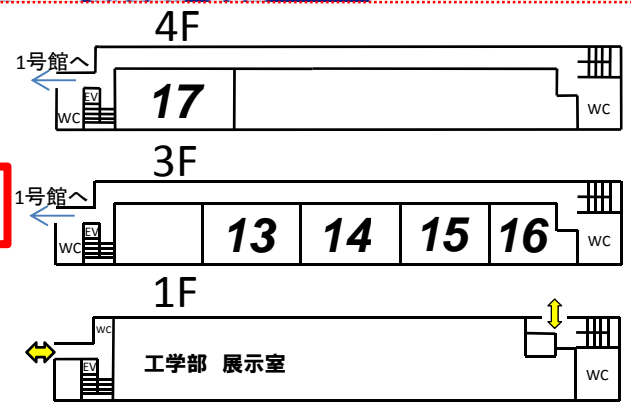

10号館 4F  
講演室18-20

6号館  
1-3F 食堂

4号館  
都市デザイン工学科・事務室  
建築学科・事務室

2号館  
講演室13-17

1号館

第1部室センター

片岡 アメモリアルゲート  
(正門)

バス停「中宮」  
地下鉄「千林大宮」へ

研修センター  
5F 懇親会場

1号館  
総合受付  
講演室1-12  
会議室・談話室

2号館

日本機械学会 関西支部 **卒業研究発表講演会** 2013年3月15-17日 **会場マップ**  
**定時総会講演会** 大阪工業大学