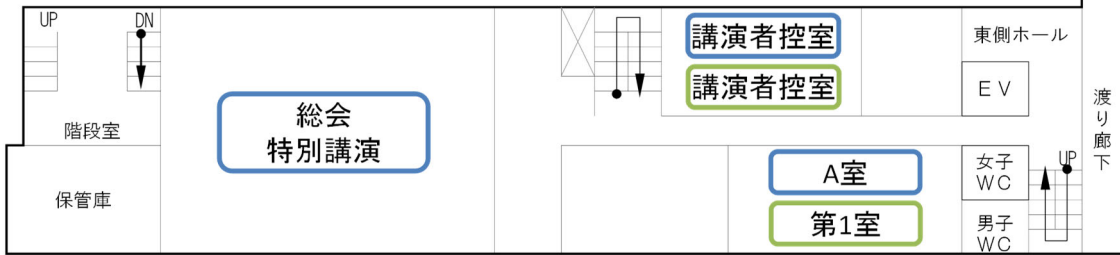

会場案内

国立大学法人 埼玉大学

〒338-8570 埼玉県さいたま市桜区下大久保 255

■ JR 京浜東北線 北浦和駅

西口より埼玉大学行きバス 約 15 分 (約 3.5km)

■ JR 埼京線 南与野駅

西口バス停：全ての便が埼玉大学を經由 約 10 分 (約 2.2km)

北入口バス停：埼玉大学行きバス 約 10 分 (約 2.2km)

■ 東武東上線 志木駅

東口より南与野駅西口行きバス (埼玉大学下車) 約 25 分 (約 6.5km)

埼玉大学キャンパスマップ

講演室案内

○室

関東支部 第31期総会・講演会

第○室

関東学生会 第64回学生員卒業研究発表講演会

全学講義棟1号館

4 F

3 F

2 F

1 F

講演室案内

○室

関東支部 第31期総会・講演会