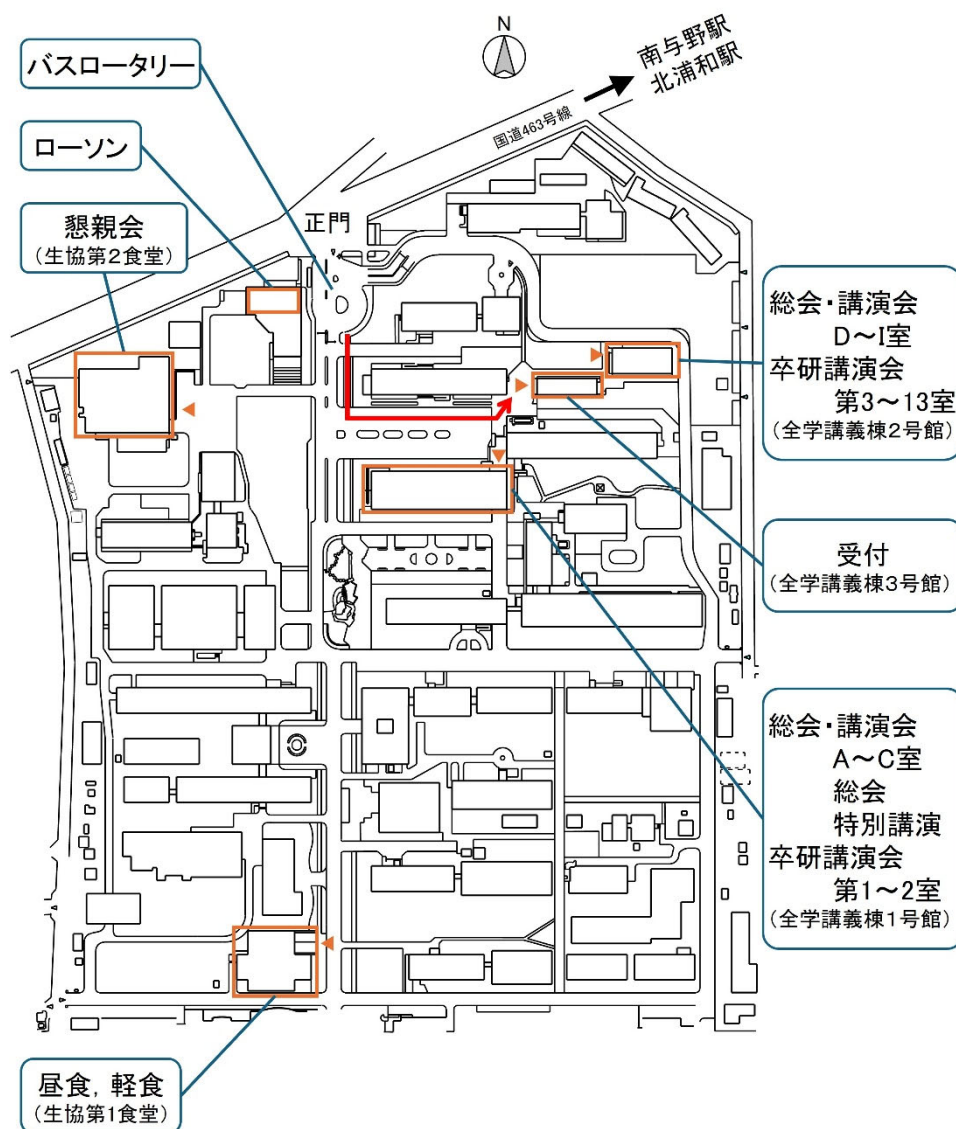

会場案内

国立大学法人 埼玉大学

〒338-8570 埼玉県さいたま市桜区下大久保 255

■ JR 京浜東北線 北浦和駅

西口より埼玉大学行きバス 約 15 分 (約 3.5km)

■ JR 埼京線 南与野駅

西口バス停：全ての便が埼玉大学を經由 約 10 分 (約 2.2km)

北入口バス停：埼玉大学行きバス 約 10 分 (約 2.2km)

■ 東武東上線 志木駅

東口より南与野駅西口行きバス (埼玉大学下車) 約 25 分 (約 6.5km)

埼玉大学キャンパスマップ

講演室案内

○室

関東支部 第31期総会・講演会

第○室

関東学生会 第64回学生員卒業研究発表講演会

全学講義棟1号館

4 F

3 F

2 F

1 F

講演室案内

○室

関東支部 第31期総会・講演会