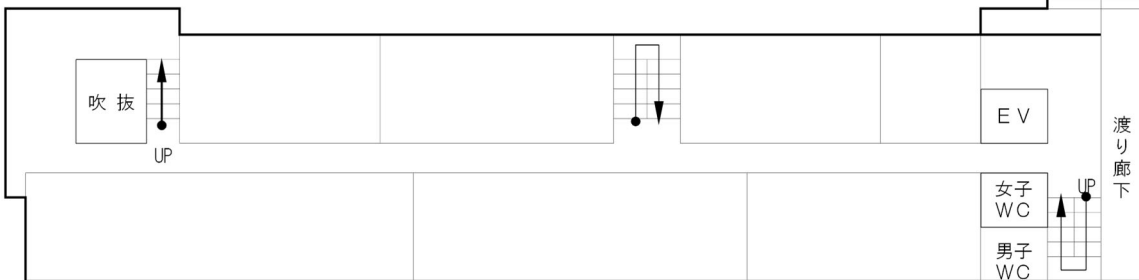

全学講義棟1号館

4 F

3 F

2 F

1 F

講演室案内

○室

関東支部 第31期総会・講演会

第○室

関東学生会 第64回学生員卒業研究発表講演会

全学講義棟2号館