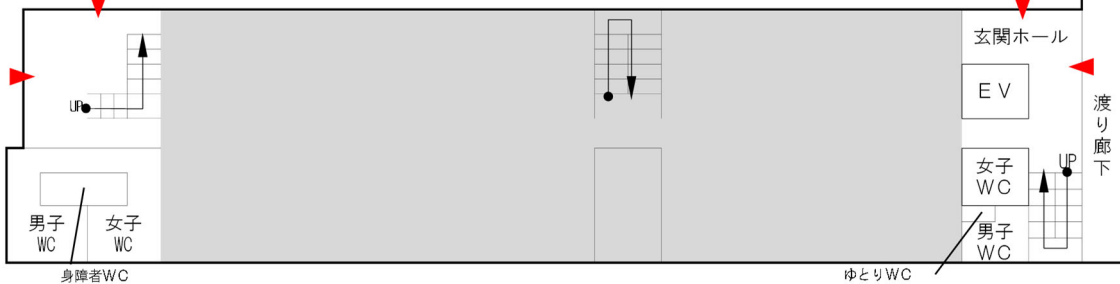

全学講義棟1号館

4 F

3 F

2 F

1 F

講演室案内

○室

関東支部 第31期総会・講演会

第○室

関東学生会 第64回学生員卒業研究発表講演会

全学講義棟2号館