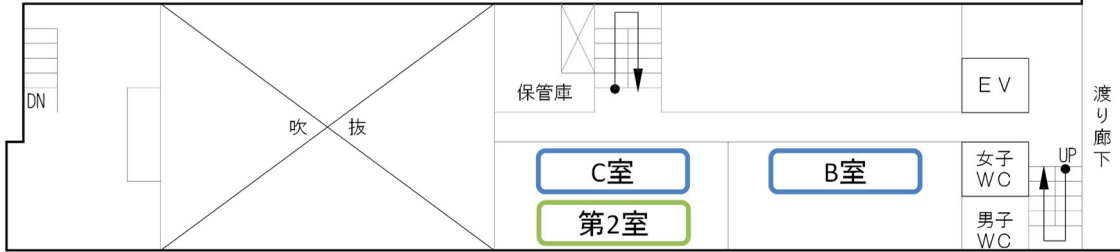

■ 東武東上線 志木駅

東口より南与野駅西口行きバス (埼玉大学下車) 約 25 分 (約 6.5km)

埼玉大学キャンパスマップ

講演室案内

○室

関東支部 第31期総会・講演会

第○室

関東学生会 第64回学生員卒業研究発表講演会

全学講義棟1号館

4 F

3 F

2 F

1 F

講演室案内

○室

関東支部 第31期総会・講演会