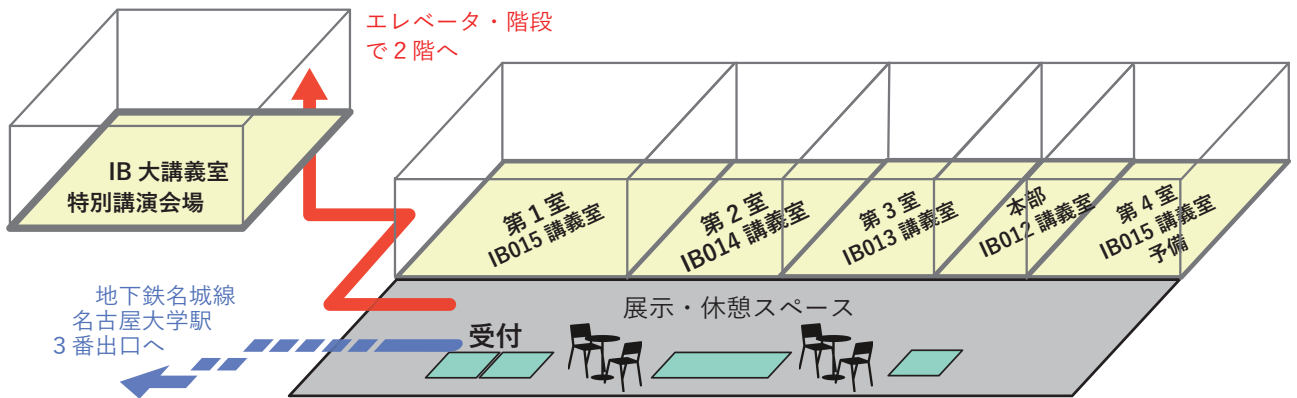

名古屋大学東山キャンパス シンポジウム会場 IB電子情報館 案内図
 名古屋市営地下鉄名城線 名古屋大学駅 3番出口すぐ

IB電子情報館 講演会会場 レイアウト