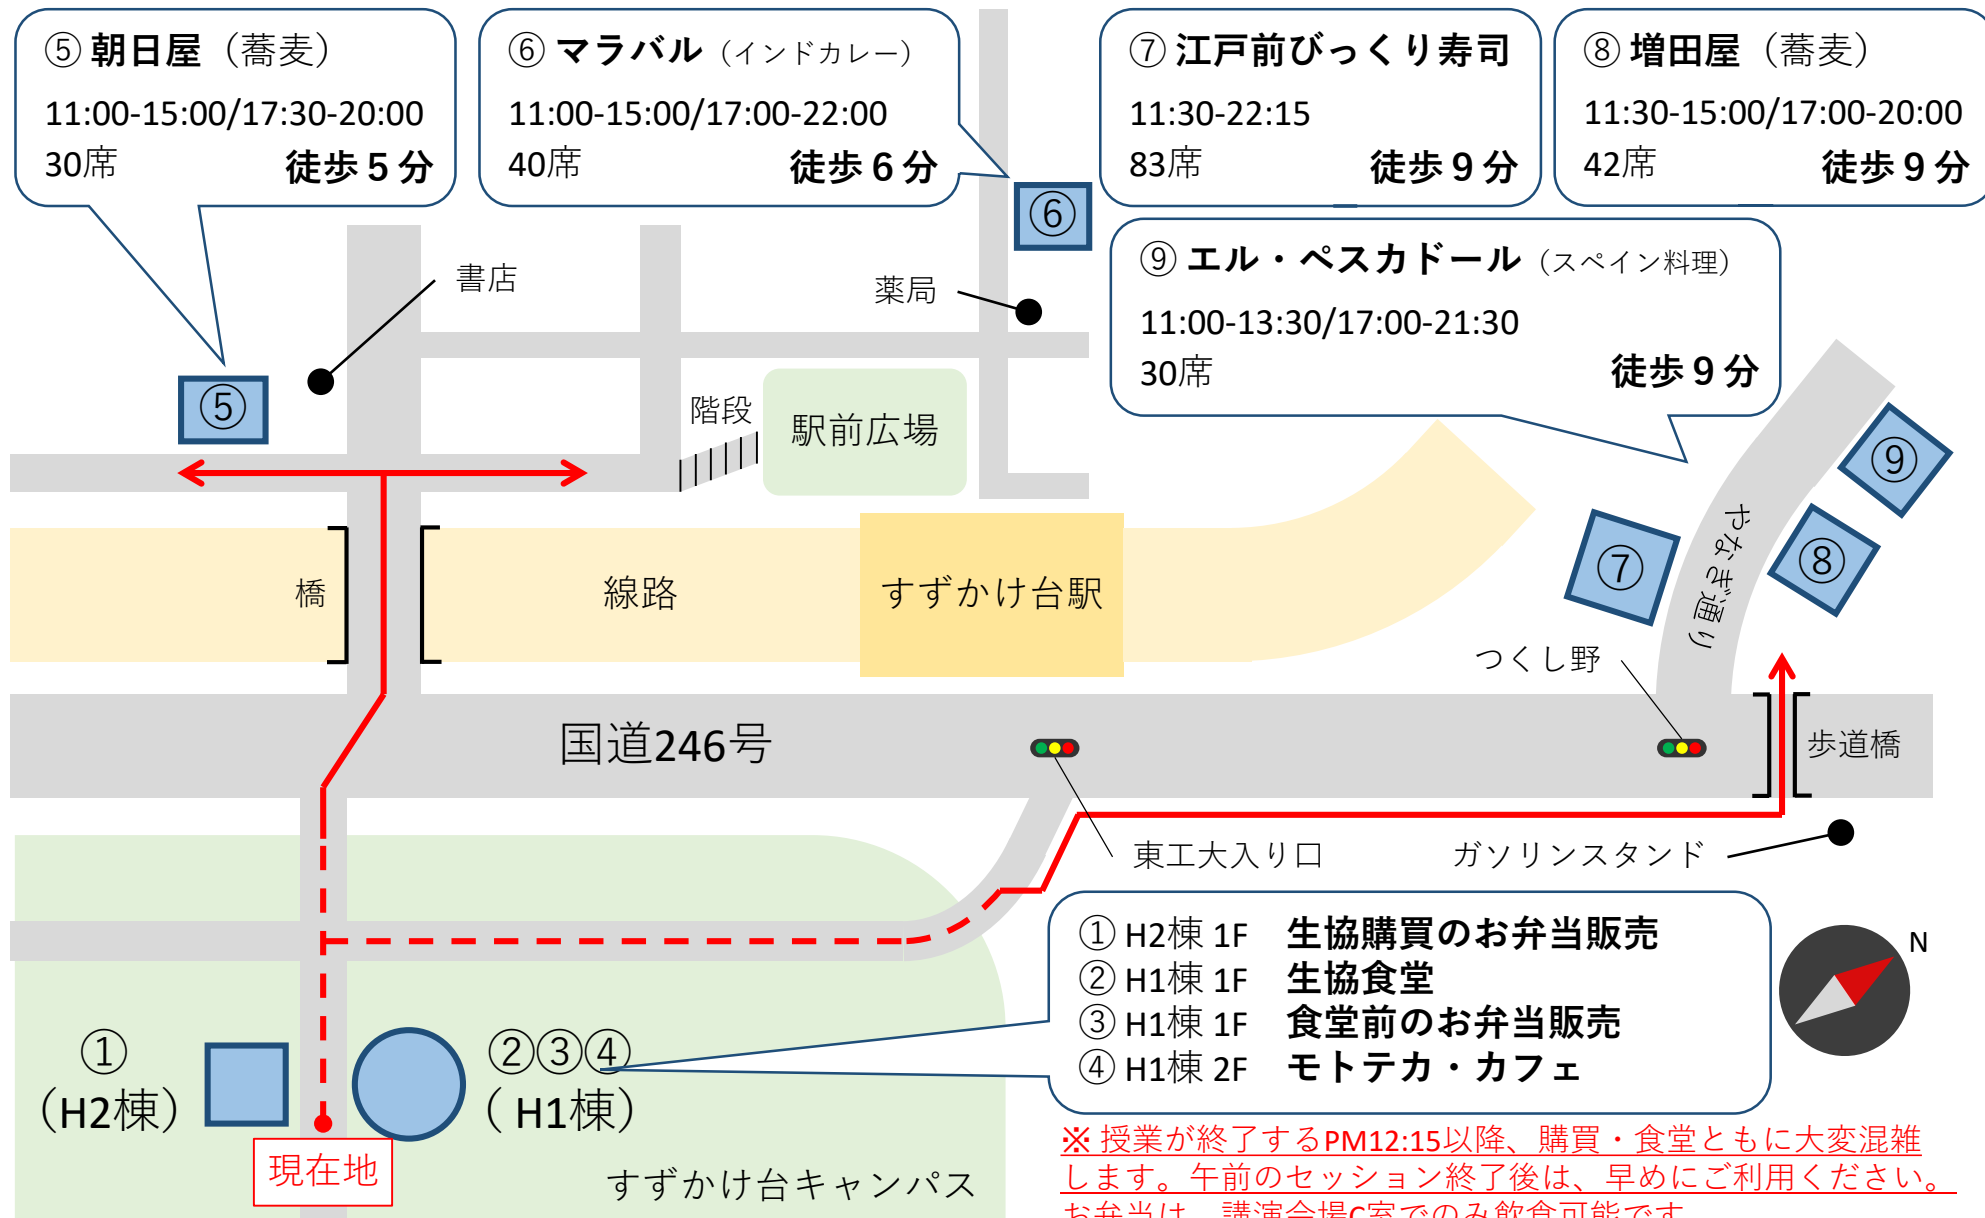

すすかけ台ランチマップ

※ 授業が終了するPM12:15以降、購買・食堂ともに大変混雑します。午前のセッション終了後は、早めにご利用ください。お弁当は、講演会場C室でのみ飲食可能です。

飲み屋マップ

長津田駅前

- | | |
|------------|----------|
| 海鮮居酒屋はなの舞 | 南口／徒歩 1分 |
| 目利きの銀二 | 南口／徒歩 1分 |
| やき鳥道場さくら | 南口／徒歩 2分 |
| みちのく (居酒屋) | 北口／徒歩 3分 |
| 白熊 炭火焼 | 南口／徒歩 3分 |
| など | |

青葉台駅前

- | | |
|-----------------|----------|
| くいもの屋 わん | 南口／4分 |
| 時代酒場 | 北口／4分 |
| グリーンハウス (イタリアン) | 南口／4分 |
| やきとり すみれ | 北口／5分 |
| 海鮮居酒屋はなの舞 | 北口／5分 |
| 土間土間 | 北口／6分 |
| かまどか | 北口／6分 など |