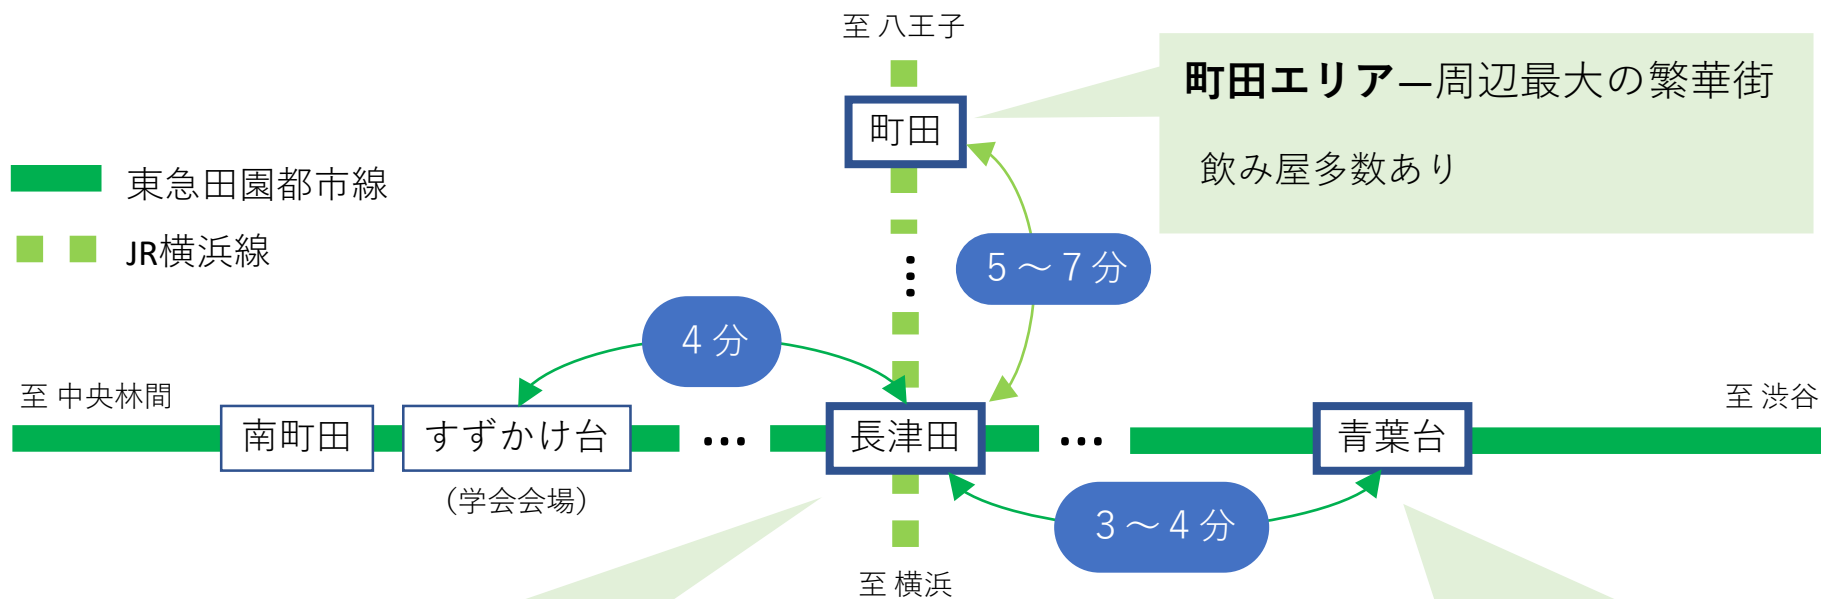

すすかけ台ランチマップ

※ 授業が終了するPM12:15以降、購買・食堂ともに大変混雑します。午前のセッション終了後は、早めにご利用ください。お弁当は、講演会場C室でのみ飲食可能です。

飲み屋マップ

長津田駅前

- | | |
|------------|----------|
| 海鮮居酒屋はなの舞 | 南口／徒歩 1分 |
| 目利きの銀二 | 南口／徒歩 1分 |
| やき鳥道場さくら | 南口／徒歩 2分 |
| みちのく (居酒屋) | 北口／徒歩 3分 |
| 白熊 炭火焼 | 南口／徒歩 3分 |
| など | |

青葉台駅前

- | | |
|-----------------|----------|
| くいもの屋 わん | 南口／4分 |
| 時代酒場 | 北口／4分 |
| グリーンハウス (イタリアン) | 南口／4分 |
| やきとり すみれ | 北口／5分 |
| 海鮮居酒屋はなの舞 | 北口／5分 |
| 土間土間 | 北口／6分 |
| かまどか | 北口／6分 など |