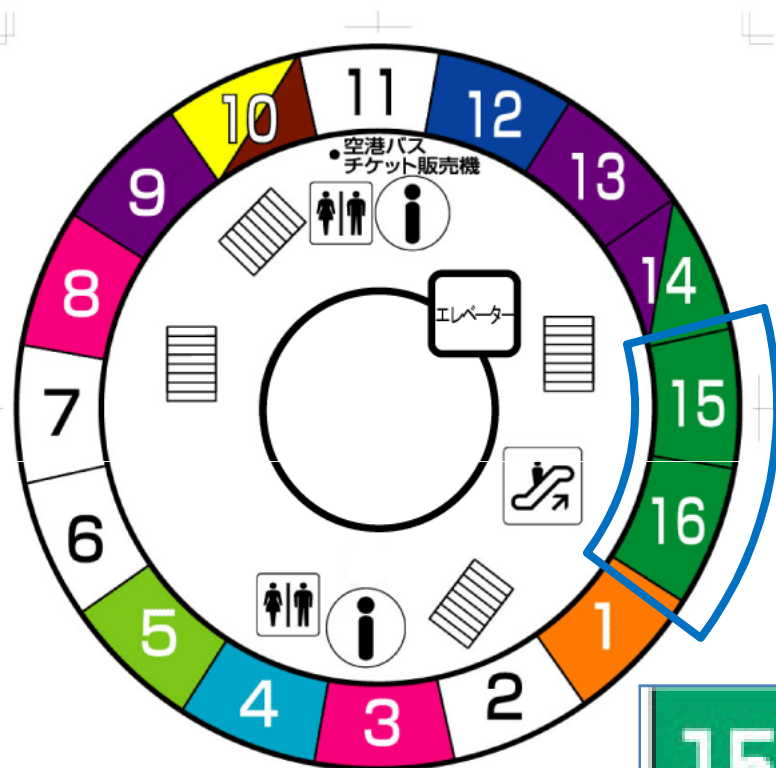

■ 路線バス乗り場

15,16番のりばから 全路線

15	40 黒澤町 聖三方原病院 気賀 三ヶ日 (高町 聖三方原病院 気賀)	
	43 市役所 金指 気賀	44 市役所 渋谷
	45 市役所 奥山	47 市役所 葵町 医大
16	41 葵 高丘 ファイブガーデンズ 花川運動公園	
	46 市役所 都田	46- 市役所 葵町 都田口 テクノ
	48 和合 西山	