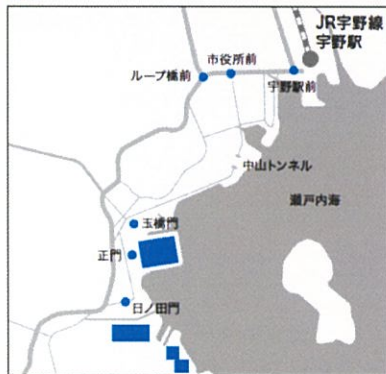

玉野

詳細

●住所

706-8651 岡山県玉野市玉3丁目1番1号

●交通手段

【電車をご利用の場合】

岡山駅よりJR宇野線または瀬戸大橋線に乗り、宇野駅（終点）にて下車（約60分）宇野駅よりタクシー（約10分）

または、「渋川・児島方面」行きのバスに乗り、「三井E&Sホールディングス前」にて下車（約15分）

※瀬戸大橋線の場合は茶屋町にて宇野線に乗り換え

【特急バスの場合】

岡山駅前バスターミナル・2番ホームにて「ダイヤモンド瀬戸内マリンホテル」行きの特急バスに乗り、日ノ田門で下車（約70分）