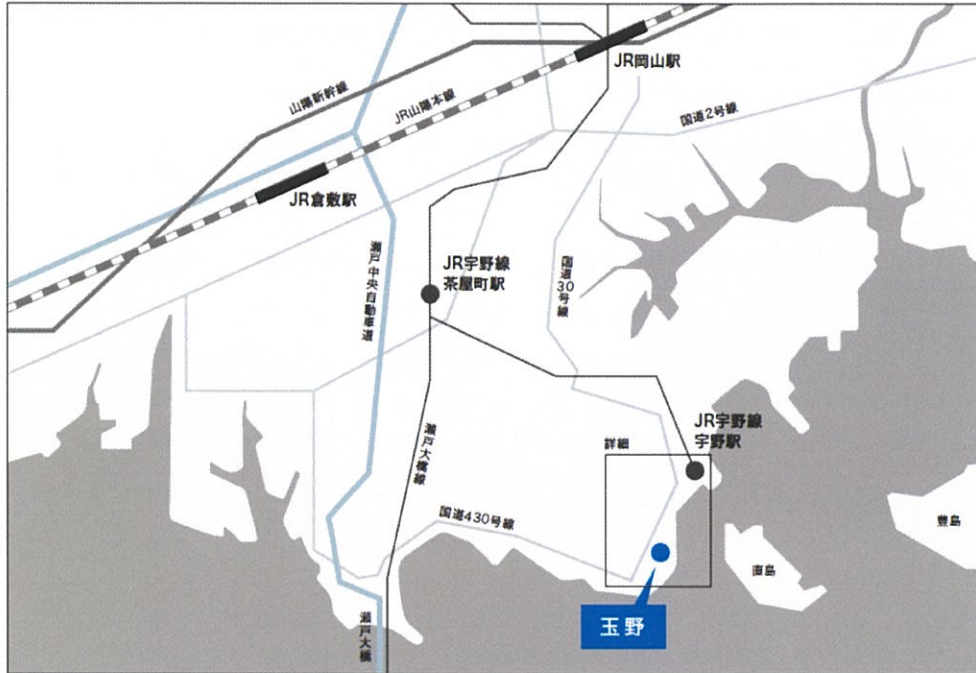

玉野

詳細

●住所

706-8651 岡山県玉野市玉3丁目1番1号

●交通手段

【電車をご利用の場合】

岡山駅よりJR宇野線または瀬戸大橋線に乗り、宇野駅（終点）にて下車（約60分）宇野駅よりタクシー（約10分）

または、「渋川・児島方面」行きのバスに乗り、「三井E&Sホールディングス前」にて下車（約15分）

※瀬戸大橋線の場合は茶屋町にて宇野線に乗り換え

【特急バスの場合】

岡山駅前バスターミナル・2番ホームにて「ダイヤモンド瀬戸内マリンホテル」行きの特急バスに乗り、日ノ田門で下車（約70分）