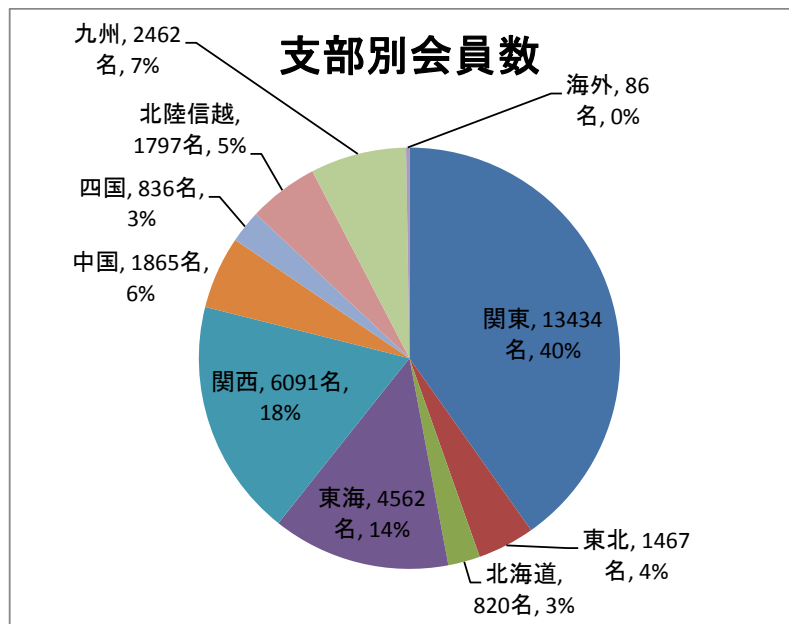

23. 会員数の変遷

関東	13434名
東北	1467名
北海道	820名
東海	4562名
関西	6091名
中国	1865名
四国	836名
北陸信越	1797名
九州	2462名
海外	86名
	33420