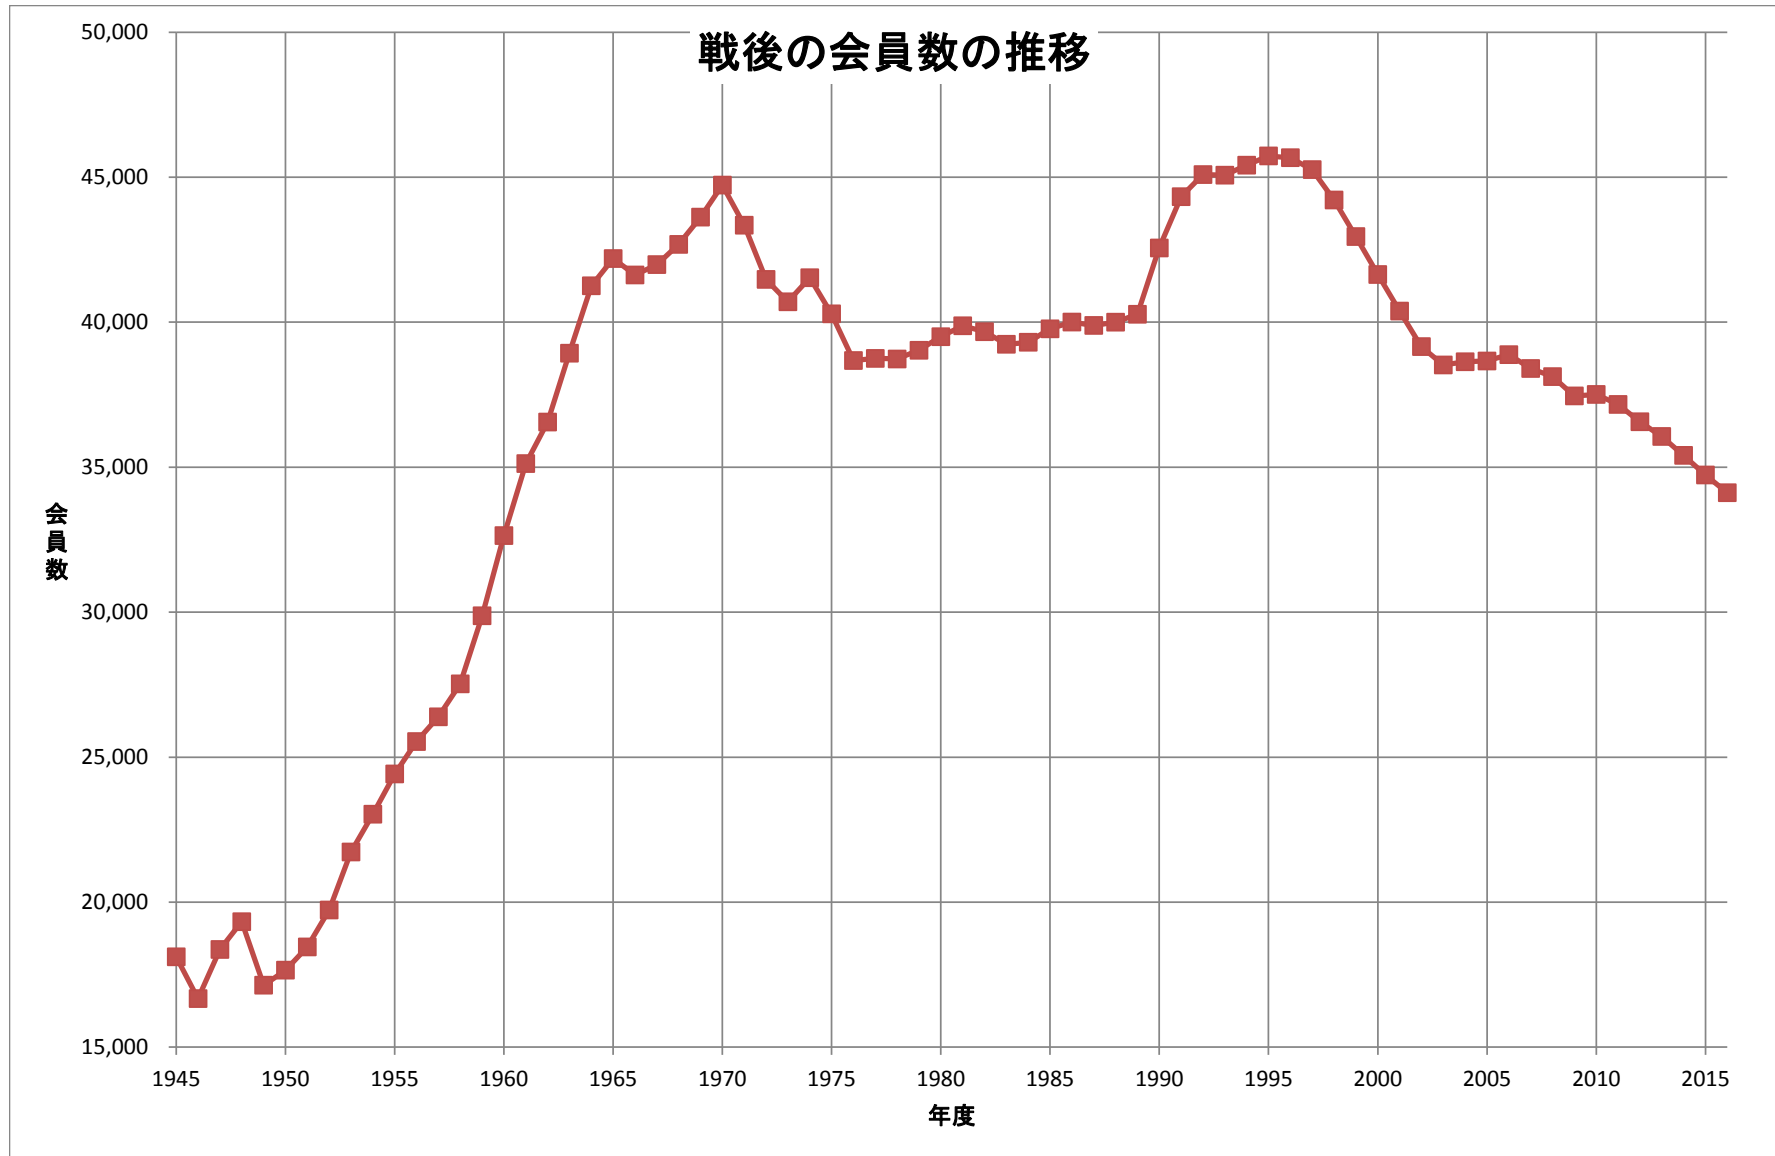

## 23. 会員数の変遷

### 年次別入会会員数

(入会会員数は前年3月～年次2月末の合計)

年次(和暦)	入会会員数	年次(和暦)	入会会員数	年次(和暦)	入会会員数
1898 (明治31)	2	1938 (13)	229	1978 (53)	3,711
1899 (32)	3	1939 (14)	323	1979 (54)	3,463
1900 (33)	—	1940 (15)	335	1980 (55)	3,440
1901 (34)	3	1941 (16)	473	1981 (56)	3,736
1902 (35)	1	1942 (17)	516	1982 (57)	3,622
1903 (36)	2	1943 (18)	795	1983 (58)	3,077
1904 (37)	1	1944 (19)	738	1984 (59)	3,024
1905 (38)	1	1945 (20)	242	1985 (60)	3,308
1906 (39)	5	1946 (21)	774	1986 (61)	3,670
1907 (40)	6	1947 (22)	953	1987 (62)	3,493
1908 (41)	2	1948 (23)	1,410	1988 (63)	3,734
1909 (42)	4	1949 (24)	1,180	1989 (平成元年)	3,398
1910 (43)	4	1950 (25)	1,536	1990 (2)	3,610
1911 (44)	6	1951 (26)	1,916	1991 (3)	5,291
1912 (大正元年)	2	1952 (27)	2,077	1992 (4)	4,990
1913 (2)	13	1953 (28)	2,335	1993 (5)	4,117
1914 (3)	17	1954 (29)	2,520	1994 (6)	4,105
1915 (4)	17	1955 (30)	2,803	1995 (7)	4,513
1916 (5)	16	1956 (31)	2,510	1996 (8)	4,654
1917 (6)	30	1957 (32)	2,620	1997 (9)	4,379
1918 (7)	36	1958 (33)	2,552	1998 (10)	3,904
1919 (8)	43	1959 (34)	2,859	1999 (11)	3,610
1920 (9)	44	1960 (35)	3,802	2000 (12)	3,234
1921 (10)	36	1961 (36)	4,035	2001 (13)	3,095
1922 (11)	45	1962 (37)	4,306	2002 (14)	2,987
1923 (12)	34	1963 (38)	3,968	2003 (15)	2,758
1924 (13)	40	1964 (39)	4,938	2004 (16)	2,963
1925 (14)	71	1965 (40)	4,944	2005 (17)	3,297
1926 (15)	37	1966 (41)	5,005	2006 (18)	3,413
1927 (昭和2)	50	1967 (42)	4,340	2007 (19)	3,681
1928 (3)	57	1968 (43)	4,437	2008 (20)	3,361
1929 (4)	86	1969 (44)	4,473	2009 (21)	3,627
1930 (5)	73	1970 (45)	4,276	2010 (22)	3,726
1931 (6)	82	1971 (46)	4,851	2011 (23)	3,916
1932 (7)	174	1972 (47)	3,849	2012 (24)	3,759
1933 (8)	103	1973 (48)	3,350	2013 (25)	3,659
1934 (9)	180	1974 (49)	3,667	2014 (26)	3,565
1935 (10)	207	1975 (50)	3,966	2015 (27)	3,484
1936 (11)	347	1976 (51)	3,345	2016 (28)	3,440
1937 (12)	320	1977 (52)	2,746	2017 (28)	3,555