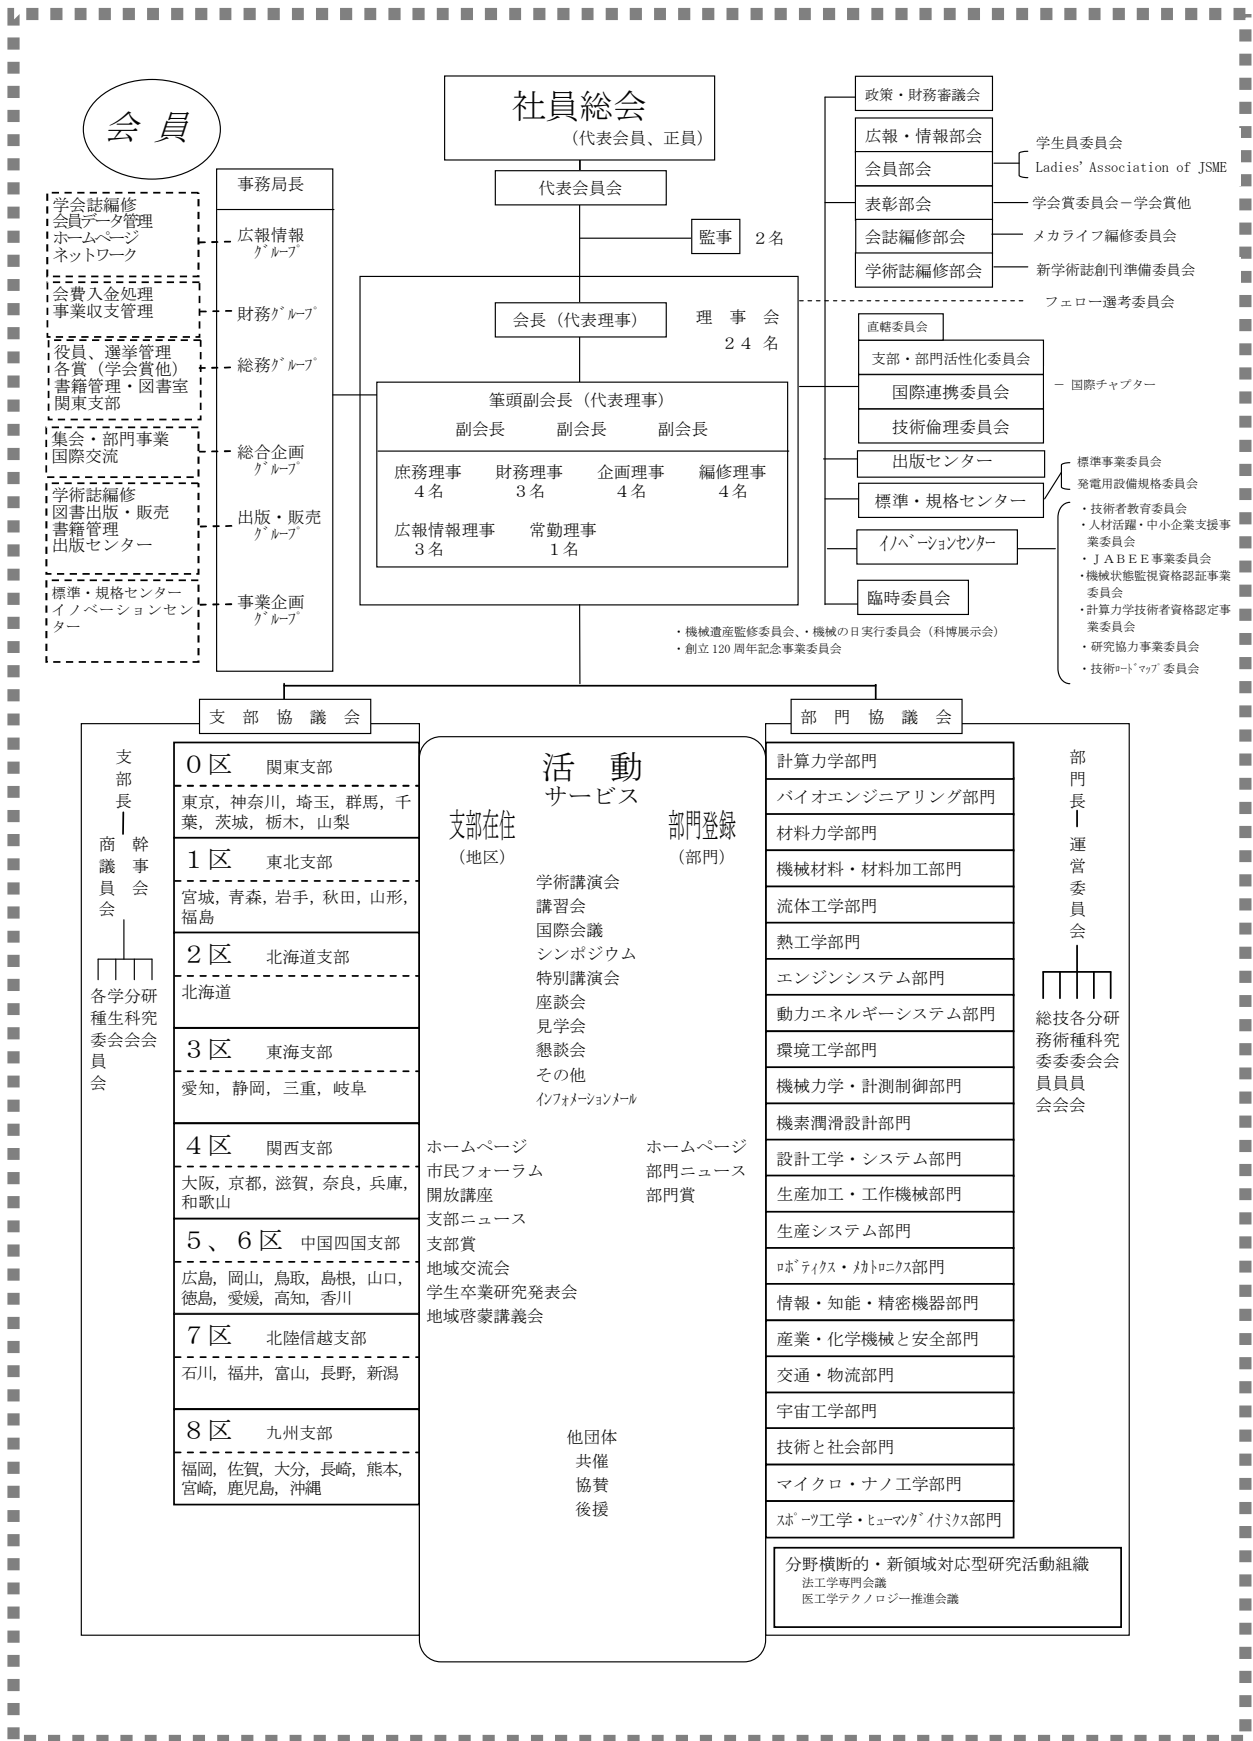

5. 組織図

日本機械学会 運営組織図

(2007年4月)

5. 組織図

日本機械学会 運営組織図

(2009年4月)

5. 組織図

日本機械学会 運営組織図

(2012年4月)

5. 組織図

日本機械学会 運営組織図

(2015年4月現在)

5. 組織図

日本機械学会 運営組織図

(2016年4月現在)