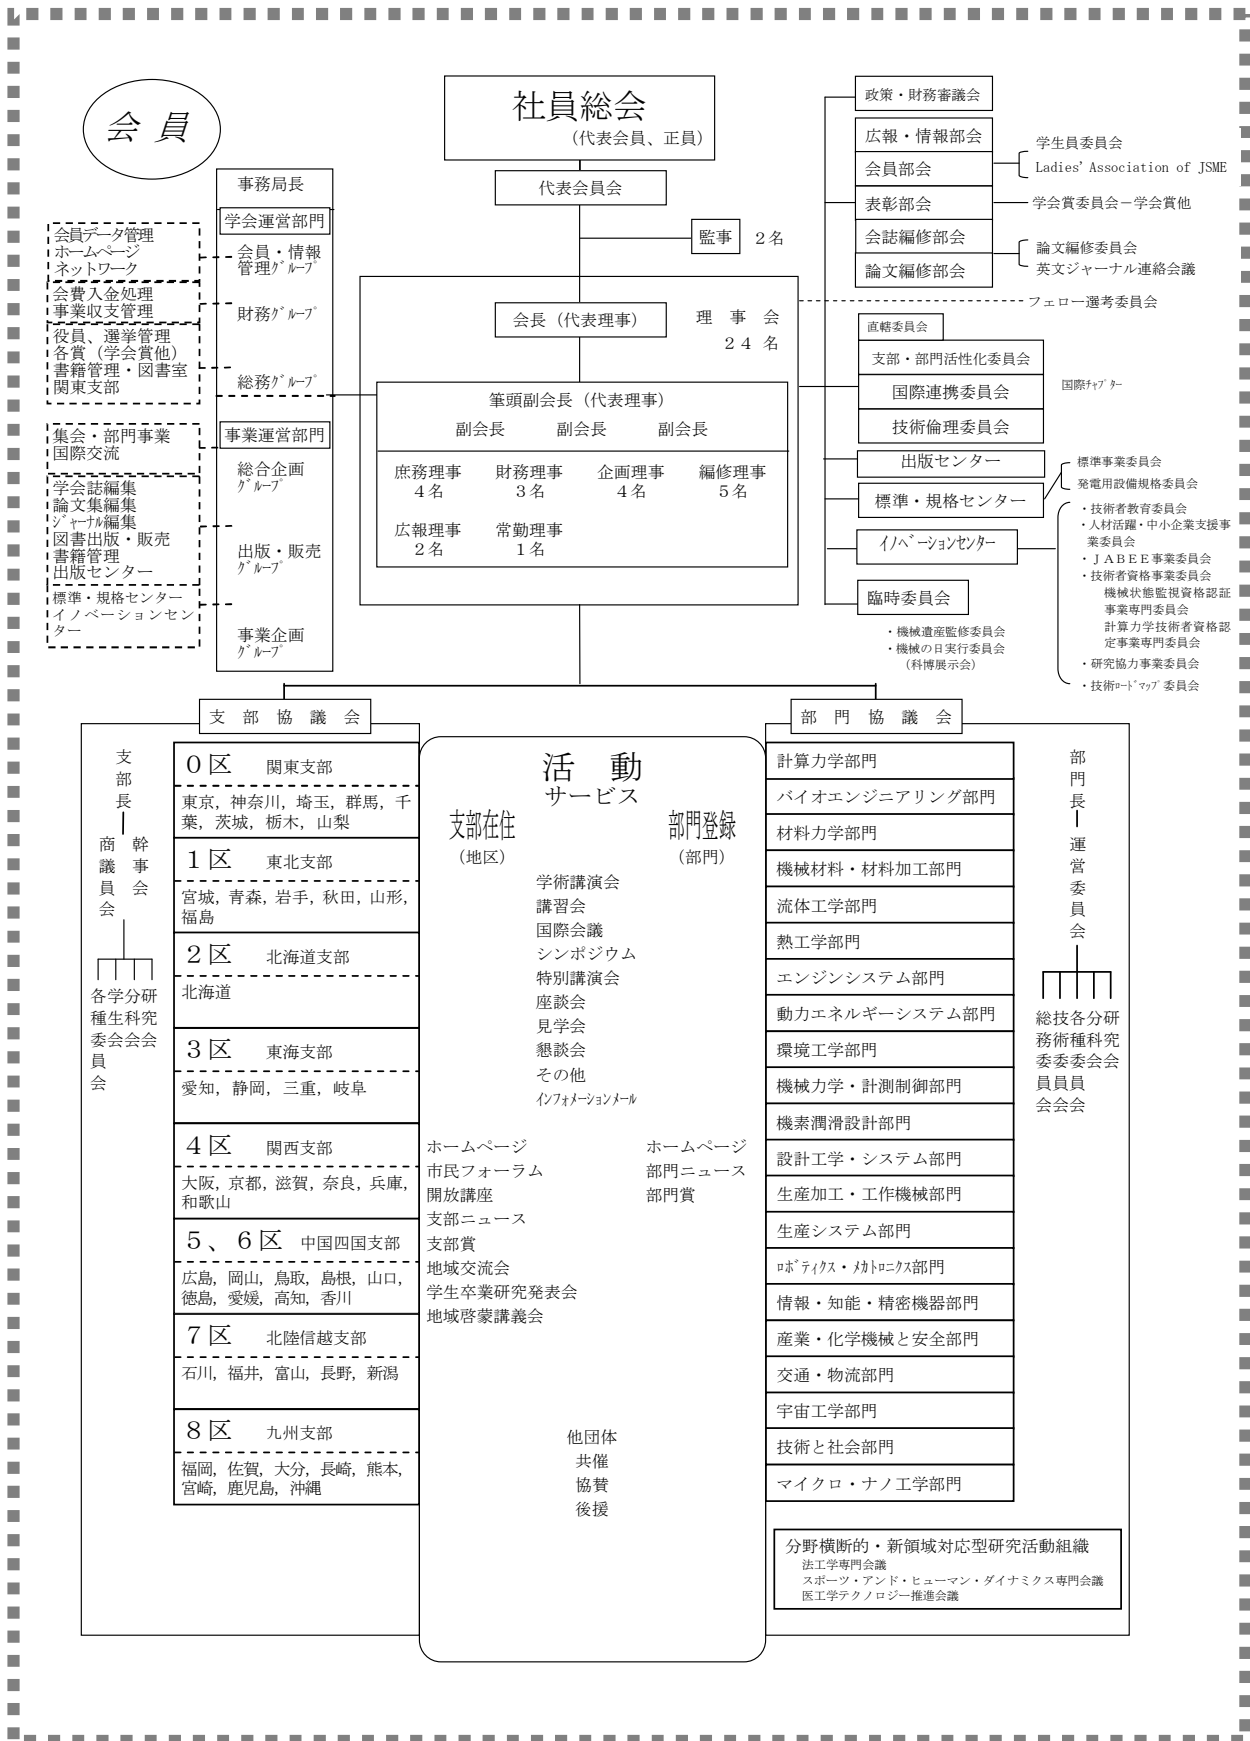

5. 組織図

日本機械学会 運営組織図

(2007年4月)

5. 組織図

日本機械学会 運営組織図

(2009年4月)

5. 組織図

日本機械学会 運営組織図

(2012年4月)

5. 組織図

日本機械学会 運営組織図

(2015年4月現在)

5. 組織図

日本機械学会 運営組織図

(2016年4月現在)