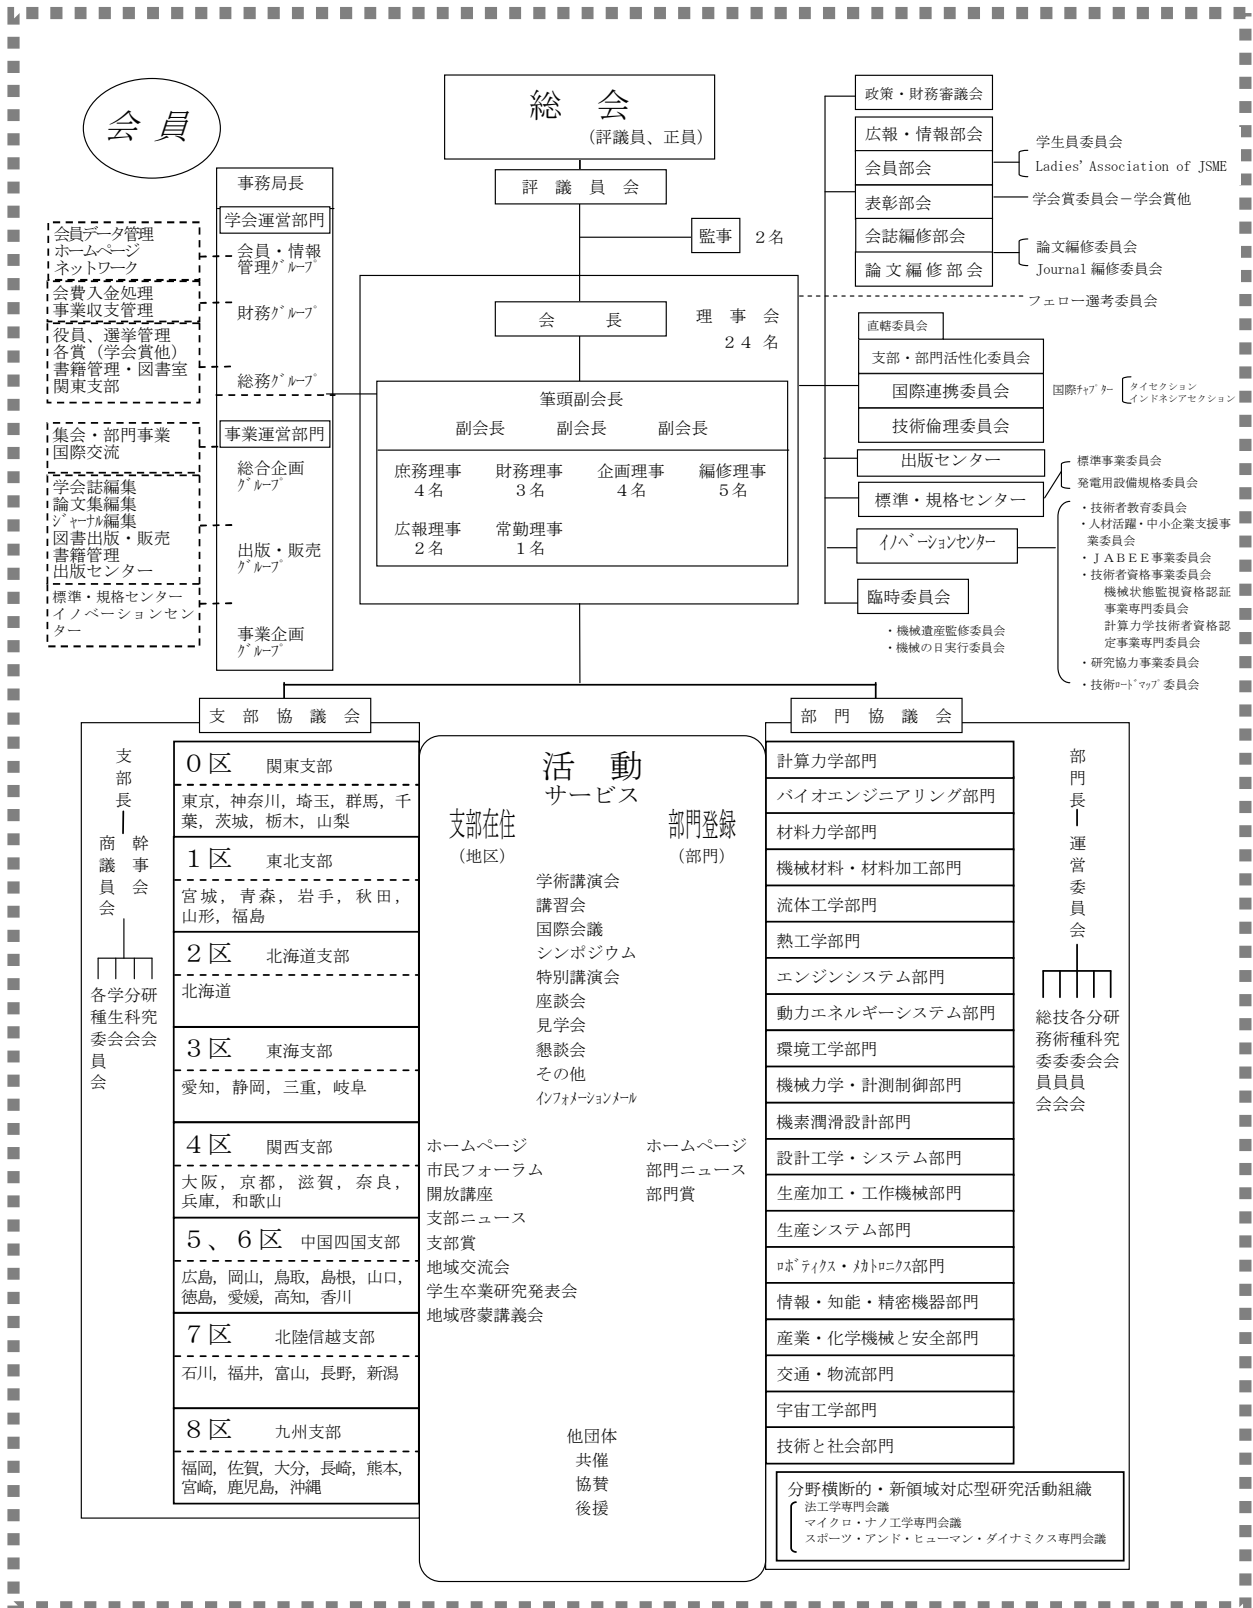

5. 組織図

日本機械学会 運営組織図

(2007年4月)

5. 組織図

日本機械学会 運営組織図

(2009年4月)

5. 組織図

日本機械学会 運営組織図

(2012年4月)

5. 組織図

日本機械学会 運営組織図

(2015年4月現在)

5. 組織図

日本機械学会 運営組織図

(2016年4月現在)