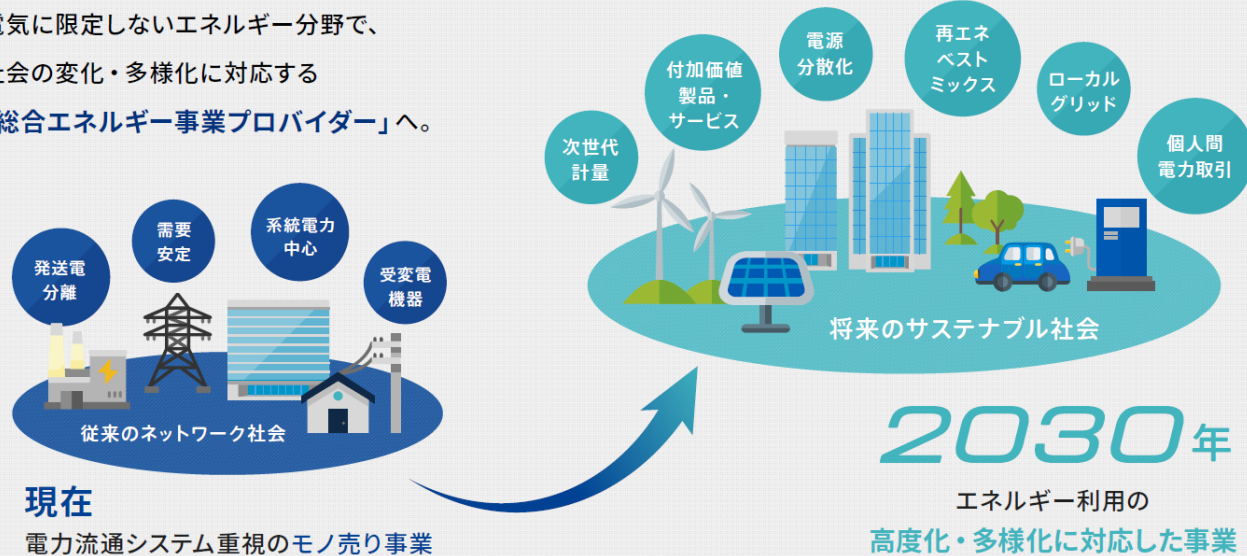

幅広い  
製品ラインナップ

受配電設備・系統制御・計測機器・パワエレ製品など、あらゆる電気インフラに関わる製品を網羅。

ワンストップ  
サービス

企画・設計・施工・運用・メンテナンスまで、自社で一貫して手がけられる組織体制。

No.1シェア多数

電気自動車の急速充電器のほか、国内トップシェアの製品多数。

## サステナブル社会への貢献

電気に限定しないエネルギー分野で、  
社会の変化・多様化に対応する  
「総合エネルギー事業プロバイダー」へ。