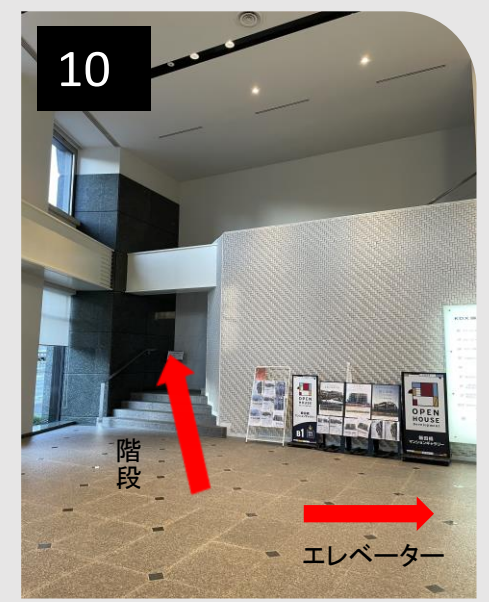

ホームから飯田橋方面改札へのエスカレーターで地上に出ます。

改札を出たらB1方面へ向かいます。

左手のエスカレーターを上がりB1出口から地上に出ます。

地上に出たところです。地上を出たら左に曲がります。

上に歩道橋が見えるところまで進み、歩道橋は上らずに横断歩道を渡ります。

目の前の松屋を左折します。

左に松屋を見て、右上に見える高速道路に並行して歩き200m直進します。

1つ目の大きな交差点を渡ります。目の前のビル2階です。

1階入り口です。

2階へお越しください。