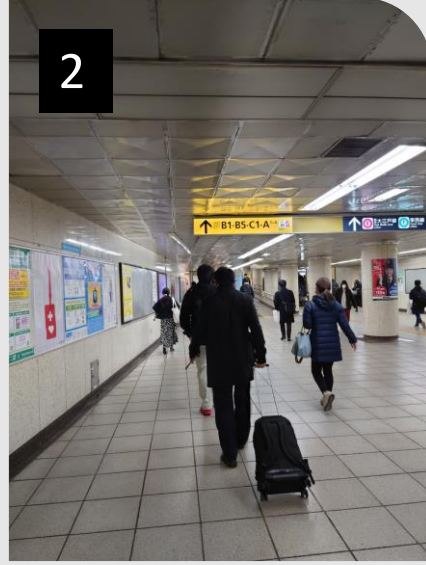

ホームから飯田橋方面改札へのエスカレーターで地上に出ます。

改札を出たらB1方面へ向かいます。

左手のエスカレーターを上がりB1出口から地上に出ます。

地上に出たところです。地上を出たら左に曲がります。

上に歩道橋が見えるところまで進み、歩道橋は上らずに横断歩道を渡ります。

目の前の松屋を左折します。

左に松屋を見て、右上に見える高速道路に並行して歩き200m直進します。

1つ目の大きな交差点を渡ります。目の前のビル2階です。

1階入り口です。

2階へお越しください。