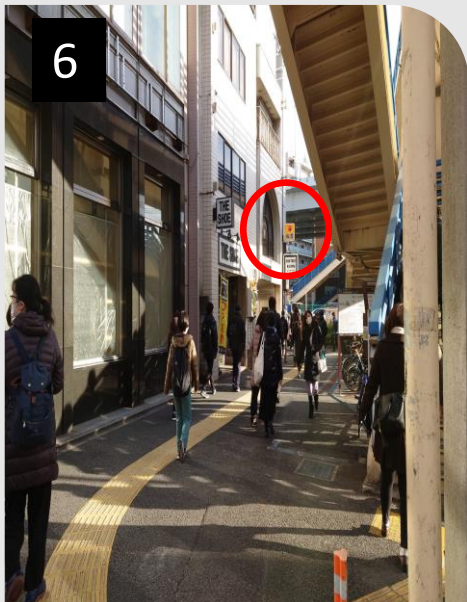

ホームから飯田橋方面改札へのエスカレーターで地上に出ます。

改札を出たらB1方面へ向かいます。

左手のエスカレーターを上がりB1出口から地上に出ます。

地上に出たところです。地上を出たら左に曲がります。

上に歩道橋が見えるところまで進み、歩道橋は上らずに横断歩道を渡ります。

目の前の松屋を左折します。

左に松屋を見て、右上に見える高速道路に並行して歩き200m直進します。

1つ目の大きな交差点を渡ります。目の前のビル2階です。

1階入り口です。

2階へお越しください。