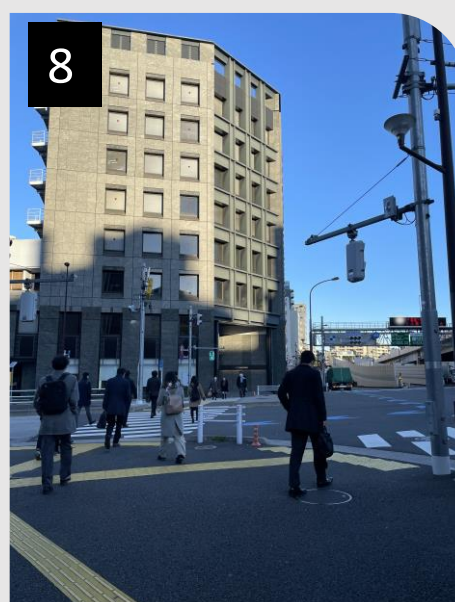

ホームから飯田橋方面改札へのエスカレーターで地上に出ます。

改札を出たらB1方面へ向かいます。

左手のエスカレーターを上がりB1出口から地上に出ます。

地上に出たところです。地上を出たら左に曲がります。

上に歩道橋が見えるところまで進み、歩道橋は上らずに横断歩道を渡ります。

目の前の松屋を左折します。

左に松屋を見て、右上に見える高速道路に並行して歩き200m直進します。

1つ目の大きな交差点を渡ります。目の前のビル2階です。

1階入り口です。

2階へお越しください。