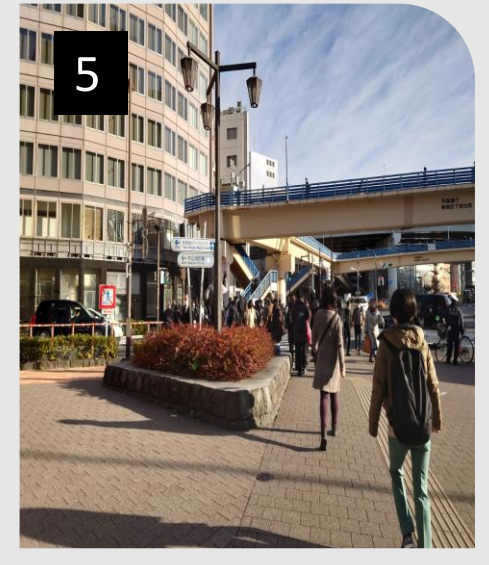

ホームから飯田橋方面改札へのエスカレーターで地上に出ます。

改札を出たらB1方面へ向かいます。

左手のエスカレーターを上がりB1出口から地上に出ます。

地上に出たところです。地上を出たら左に曲がります。

上に歩道橋が見えるところまで進み、歩道橋は上らずに横断歩道を渡ります。

目の前の松屋を左折します。

左に松屋を見て、右上に見える高速道路に並行して歩き200m直進します。

1つ目の大きな交差点を渡ります。目の前のビル2階です。

1階入り口です。

2階へお越しください。