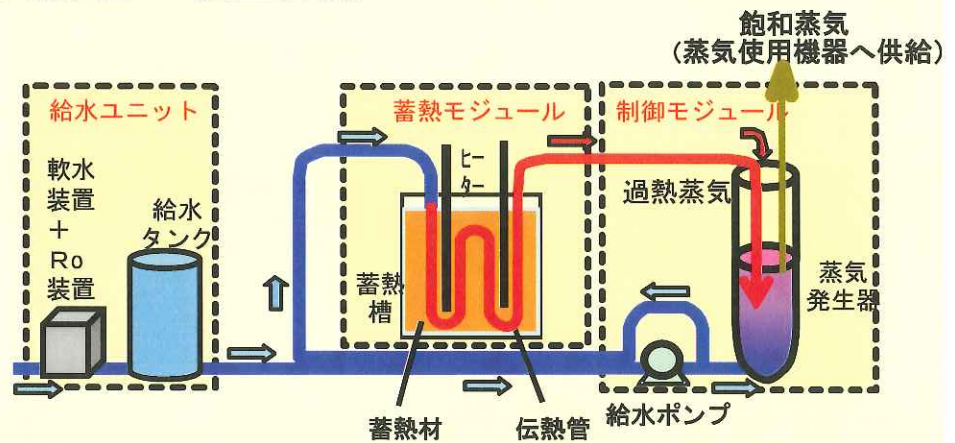

夜間電力蓄熱式蒸気発生器 「蒸気源」

株式会社IHI検査計測

皆さんが学校で食っている給食は、給食センターで作られています。給食

センターでは短い調理時間で衛生的にたくさんの給食を作らなければなりません。

そのために蒸気式の鍋が多く使われています。その蒸気を作るために夜の

電気を使って機械の中に熱を貯めて、昼間蒸気を出す機械が蒸気源なのです。

蒸気源は安い夜の電気を使って熱を貯め、昼間に蒸気を出すので電気代の節約