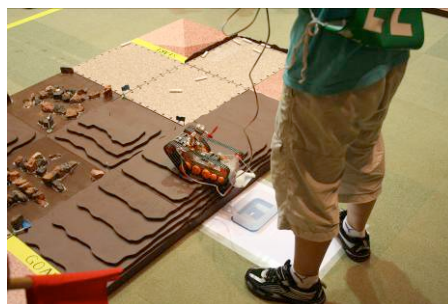

若田名誉館長杯「ローバーロボット大会2012」

日時 平成24年9月1日(土)
 9:00□11:30
 13:00□15:30
 会場 さいたま市青少年宇宙科学館
 種目 小学生の部(小学4□6年生対象)
 中学生の部(中学生対象)

若田宇宙飛行士からのメッセージ

若田名誉館長杯ロボット大会とは、さいたま市在住または在学の小・中学生を対象に行われる事業である。同年代の仲間と協力し合い、試行錯誤や工夫を重ねながら製作する体験を通して、ものづくりの喜びを味わうとともに達成感・成就感を味わわせる。また、成果を競い合う場面を設定することによって、科学技術への興味・関心を一層喚起し、創造性豊かな青少年を育成することにある。ローバーロボット大会(夏大会)、キャリア・シュートロボット大会(冬大会)がある。

ローバーロボット大会は、成長過程に合わせて2つの部門に分かれる。参加者は、キット配付(6/23)、試走期間(8/7□8/23)を経て本大会に臨んだ。

今回の大会では、小学生4□6年の小学生の部においては、試走参加チームも多く、練習の成果を生かして高記録を出したチームも少なくなかった。しかし、当初配付したキットを組み立てれば一定のロボットはできるためか、創意工夫を凝らした作品が少なかったことが残念であった。また、中学生のシュートロボット大会では、学校単位で取り組んでいるチームが多く、科学部や理科好きな子ども達の日頃の活動の成果が発表できる場となっていた。そして、どの大会も歓声上がるなど大盛況だった。

サンプルリターンコースでの競技の様子

大会名	登録チーム数	参加チーム数	参加選手数
小学生の部	24	24	48
中学生の部	24	23	46

成績等に応じて、ローバーロボット大会は「優勝」「準優勝」「第3位」「特別賞」をそれぞれ授与した。